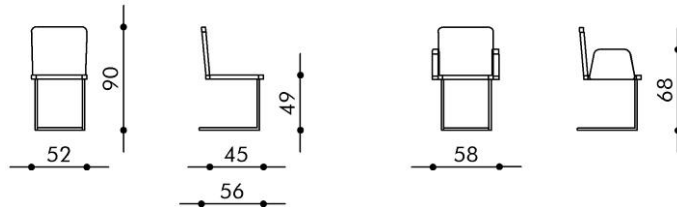

Maße

Rückenhöhe:	90 cm	Armlehnhöhe:	68 cm
Breite:	52 cm	Breite Armlehnstuhl:	58 cm
Sitzhöhe:	49 cm		
Sitzbreite:	52 cm		
Sitztiefe:	45 cm		

Materialien

Sitz und Rücken:	Stoff IMOLA, Stoff JUKE, Leder TOLEDO oder LEDER LUNA
Metallteile:	Edelstahl matt

Diesen Stuhl gibt es auch mit Softpolster

AIDEN.

Technische Daten

Kufenstuhl:

Flachstahl-Freischwinger:

Spinnenfuß:

Kreuzfuß:

Diesen Stuhl gibt es auch mit Softpolster

Technische Änderungen und Irrtum vorbehalten.

AIDEN.

Modellabbildungen