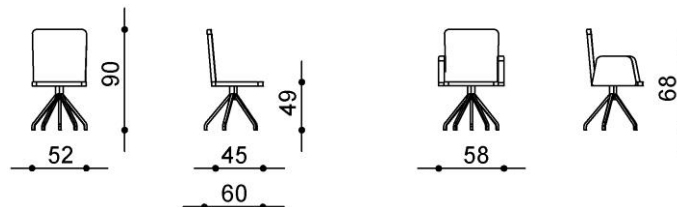

Maße

Rückenhöhe:	90 cm	Armlehnhöhe:	68 cm
Breite:	52 cm	Breite Armlehnstuhl:	58 cm
Sitzhöhe:	49 cm		
Sitzbreite:	52 cm		
Sitztiefe:	45 cm		

Materialien

Sitz und Rücken:	Stoff IMOLA, Stoff JUKE, Leder TOLEDO oder LEDER LUNA
Metallteile:	Edelstahl matt

Diesen Stuhl gibt es auch mit Softpolster

AIDEN.

Technische Daten

Kufenstuhl:

Flachstahl-Freischwinger:

Spinnenfuß:

Kreuzfuß:

Diesen Stuhl gibt es auch mit Softpolster

Technische Änderungen und Irrtum vorbehalten.

AIDEN.

Modellabbildungen