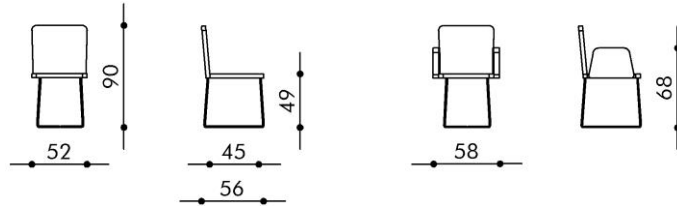

AIDEN.

Technische Daten

Kufenstuhl: