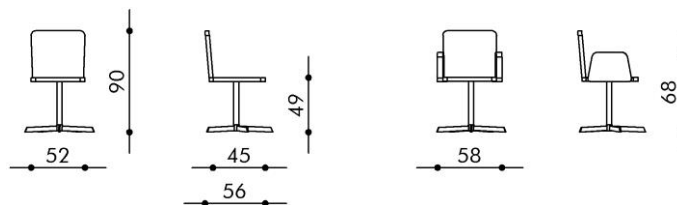

Maße

Rückenhöhe:	90 cm	Armlehnhöhe:	68 cm
Breite:	52 cm	Breite Armlehnstuhl:	58 cm
Sitzhöhe:	49 cm		
Sitzbreite:	52 cm		
Sitztiefe:	45 cm		

Materialien

Sitz und Rücken:	Stoff IMOLA, Stoff JUKE, Leder TOLEDO oder LEDER LUNA
Metallteile:	Edelstahl matt

Diesen Stuhl gibt es auch mit Softpolster

AIDEN.

Technische Daten

Kufenstuhl:

Flachstahl-Freischwinger:

Spinnenfuß:

Kreuzfuß:

Diesen Stuhl gibt es auch mit Softpolster