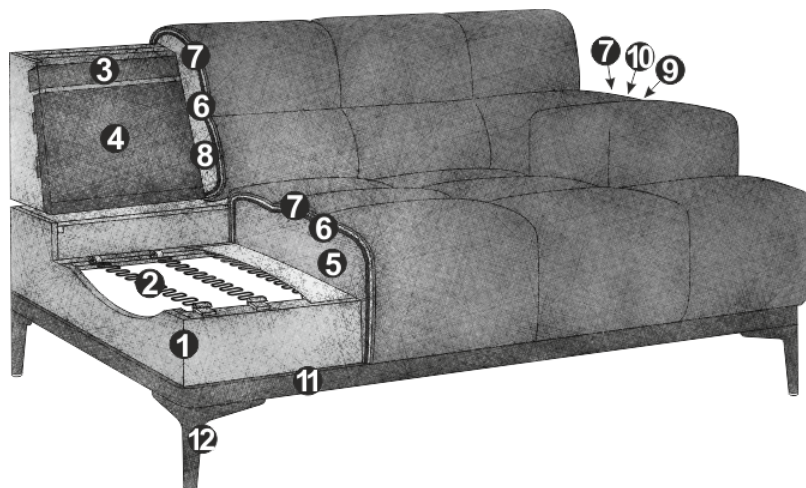

PRODUKTINFORMATIONEN

- 1 Gestell: **Buche-Sperrholz-Konstruktion**
- 2 Unterfederung Sitz: **dauerelastische Nosag-Stahlwellenfedern mit Filzabdeckung**
- 3 Unterfederung Rücken: **flexible Polstergurte**
- 4 Unterfederung Rücken: **Polstervlies**
- 5 Polsteraufbau Sitz: **hochelastischer Kaltschaumstoff (Raumgewicht 35 kg/m3)**
- 6 Polsteraufbau Rücken und Sitz: **Polsterwatte 130g**
- 7 Polsteraufbau Rücken, Sitz und Armteil: **Polsterwatte 80g**
- 8 Polsteraufbau Rücken: **hochelastischer Kaltschaumstoff (Raumgewicht 25 kg/m3)**
- 9 Polsteraufbau Armteil: **Soft-Schaumstoff (Raumgewicht 20 kg/m3)**
- 10 Polsteraufbau Armteil: **Polsterwatte 200g**
- 11 Rahmen: **Metallrahmen**
- 12 Fuss: **Designfuss aus Metall / Höhe: 15 cm**