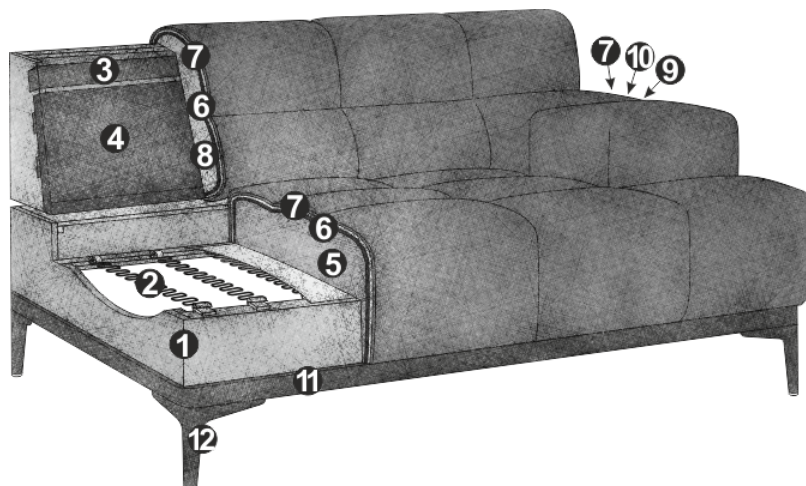

PRODUKTINFORMATIONEN

- 1 Gestell: **Buche-Sperrholz-Konstruktion**
- 2 Unterfederung Sitz: **dauerelastische Nosag-Stahlwellenfedern mit Filzabdeckung**
- 3 Unterfederung Rücken: **flexible Polstergurte**
- 4 Unterfederung Rücken: **Polstervlies**
- 5 Polsteraufbau Sitz: **hochelastischer Kaltschaumstoff (Raumgewicht 35 kg/m3)**
- 6 Polsteraufbau Rücken und Sitz: **Polsterwatte 130g**
- 7 Polsteraufbau Rücken, Sitz und Armteil: **Polsterwatte 80g**
- 8 Polsteraufbau Rücken: **hochelastischer Kaltschaumstoff (Raumgewicht 25 kg/m3)**
- 9 Polsteraufbau Armteil: **Soft-Schaumstoff (Raumgewicht 20 kg/m3)**
- 10 Polsteraufbau Armteil: **Polsterwatte 200g**
- 11 Rahmen: **Metallrahmen**
- 12 Fuss: **Designfuss aus Metall / Höhe: 15 cm**