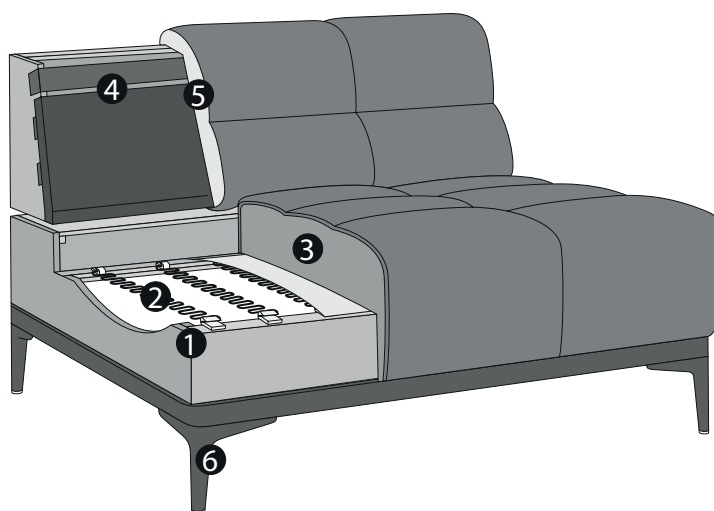

PRODUKT- UND BESTELLINFORMATIONEN

- 1 Gestell: **Buche-Holzkonstruktion**
- 2 Unterfederung Sitz: **dauerelastische Nosag-Stahlwellenfedern mit Filzabdeckung**
- 3 Polsteraufbau Sitz: **hochelastischer Kaltschaum (Raumgewicht 35 kg/m³) mit softiger Hochweichschaumauflage (Raumgewicht 30 kg/m³)**
- 4 Unterfederung Rücken: **flexible Polstergurte**
- 5 Polsteraufbau Rücken: **hochwertiger Schaumstoff (Raumgewicht 25 kg/m³)**
- 6 Fuss: **Metallfuss / Höhe: 15 cm**