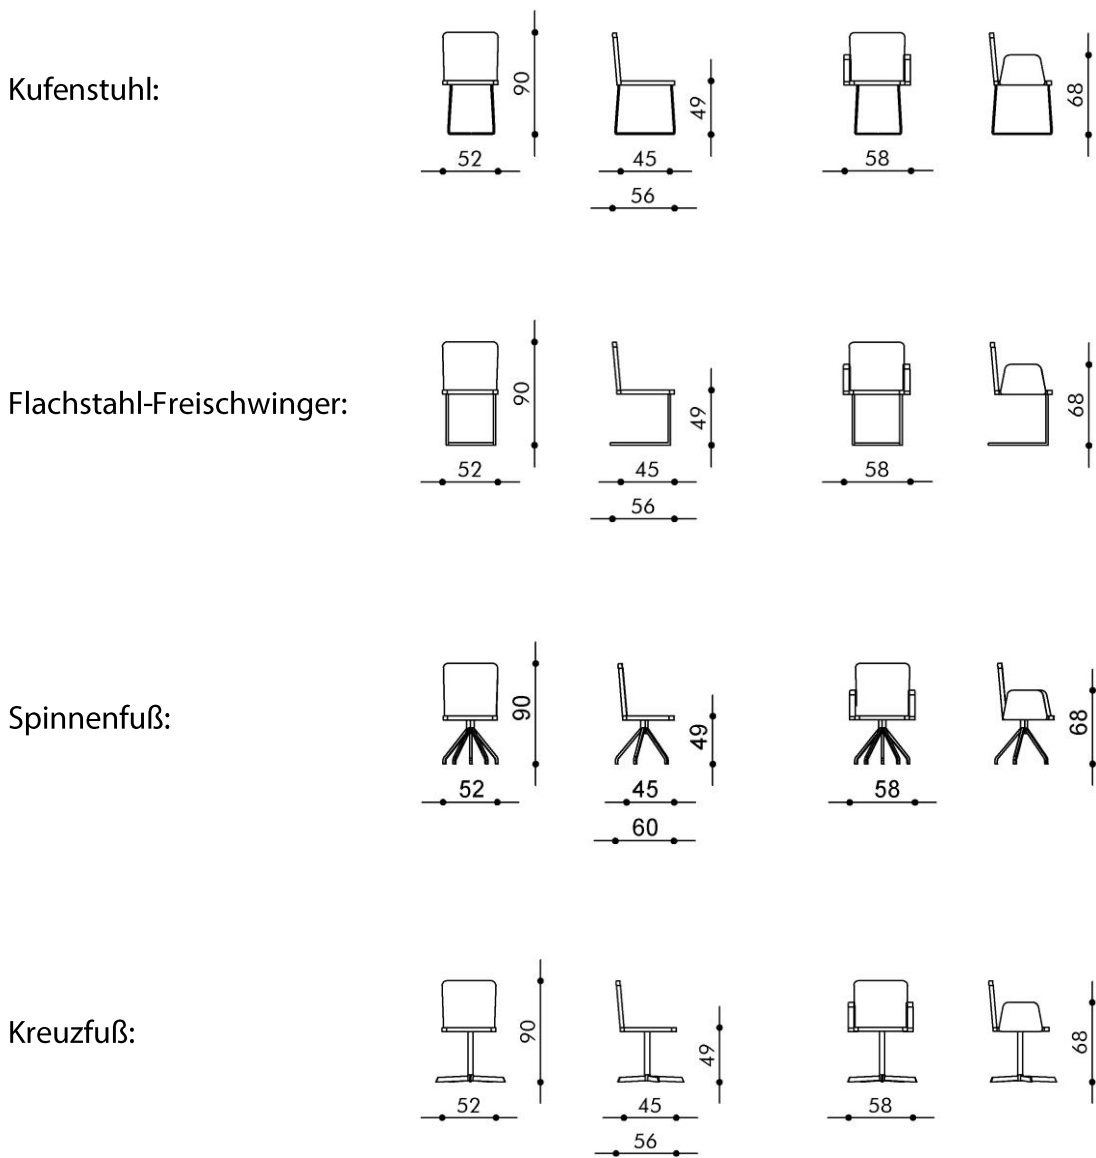

AIDEN.

Technische Daten

Diesen Stuhl gibt es auch mit Softpolster

Technische Änderungen und Irrtum vorbehalten.