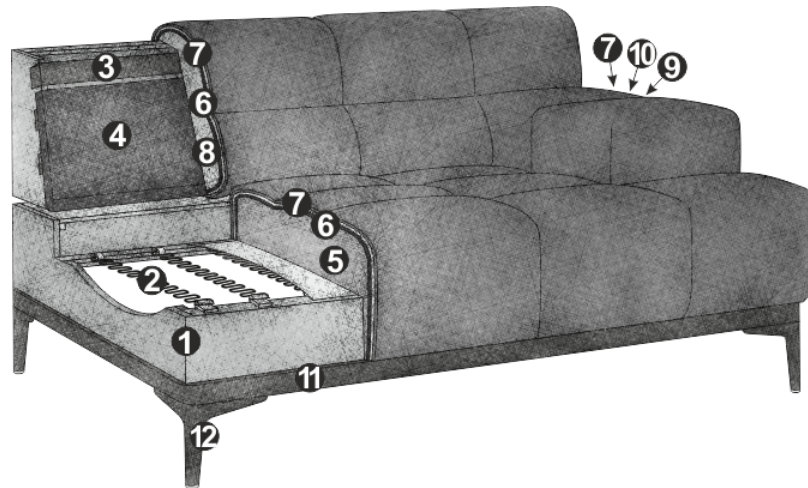

PRODUKTINFORMATIONEN

- 1 Gestell: **Buche-Sperrholz-Konstruktion**
- 2 Unterfederung Sitz: **dauerelastische Nosag-Stahlwellenfedern mit Filzabdeckung**
- 3 Unterfederung Rücken: **flexible Polstergurte**
- 4 Unterfederung Rücken: **Polstervlies**
- 5 Polsteraufbau Sitz: **hochelastischer Kaltschaumstoff (Raumgewicht 35 kg/m3)**
- 6 Polsteraufbau Rücken und Sitz: **Polsterwatte 130g**
- 7 Polsteraufbau Rücken, Sitz und Armteil: **Polsterwatte 80g**
- 8 Polsteraufbau Rücken: **hochelastischer Kaltschaumstoff (Raumgewicht 25 kg/m3)**
- 9 Polsteraufbau Armteil: **Soft-Schaumstoff (Raumgewicht 20 kg/m3)**
- 10 Polsteraufbau Armteil: **Polsterwatte 200g**
- 11 Rahmen: **Metallrahmen**
- 12 Fuss: **Designfuss aus Metall / Höhe: 15 cm**