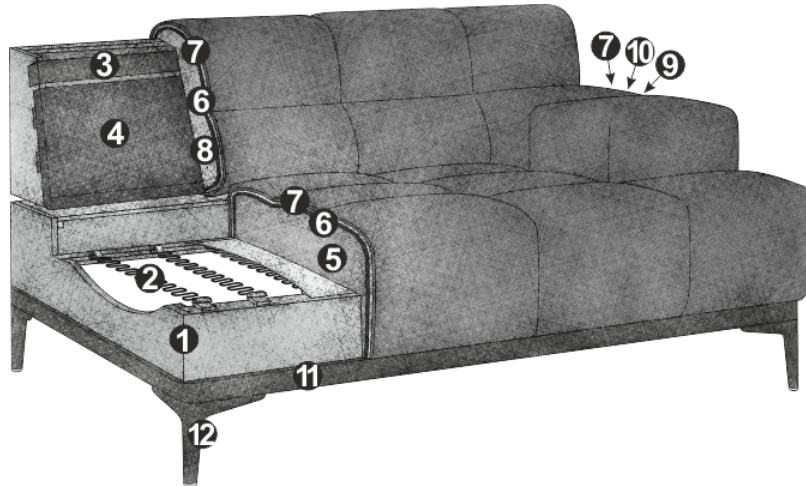

PRODUKTINFORMATIONEN

- 1 Gestell: **Buche-Sperrholz-Konstruktion**
- 2 Unterfederung Sitz: **dauerelastische Nosag-Stahlwellenfedern mit Filzabdeckung**
- 3 Unterfederung Rücken: **flexible Polstergurte**
- 4 Unterfederung Rücken: **Polstervlies**
- 5 Polsteraufbau Sitz: **hochelastischer Kaltschaumstoff (Raumgewicht 35 kg/m3)**
- 6 Polsteraufbau Rücken und Sitz: **Polsterwatte 130g**
- 7 Polsteraufbau Rücken, Sitz und Armteil: **Polsterwatte 80g**
- 8 Polsteraufbau Rücken: **hochelastischer Kaltschaumstoff (Raumgewicht 25 kg/m3)**
- 9 Polsteraufbau Armteil: **Soft-Schaumstoff (Raumgewicht 20 kg/m3)**
- 10 Polsteraufbau Armteil: **Polsterwatte 200g**
- 11 Rahmen: **Metallrahmen**
- 12 Fuss: **Designfuss aus Metall / Höhe: 15 cm**