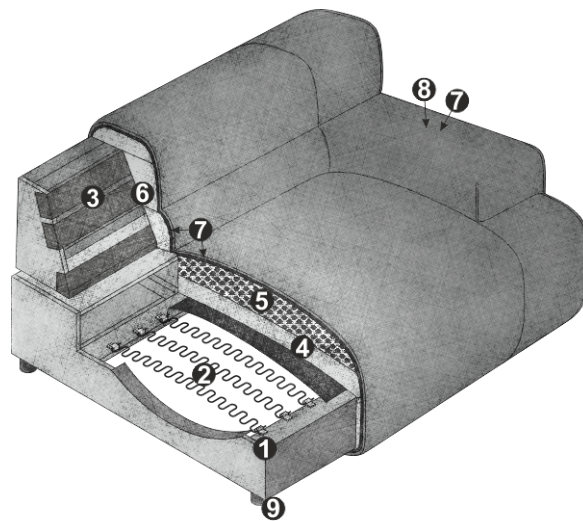

## PRODUKTINFORMATIONEN

- 1 Gestell: **Buche-Holzkonstruktion**
- 2 Unterfederung Sitz: **dauerelastische Nosag-Stahlwellenfedern mit Filzabdeckung**
- 3 Unterfederung Rücken: **flexible Polstergurte**
- 4 Polsteraufbau Sitz: **Premium-Komfortschaumstoff (Raumgewicht 30 kg/m<sup>3</sup>)**
- 5 Polsteraufbau Sitz: **Kammerkissen mit einer Füllung aus Viskose-Schaumstofflocken (70%) und Silikonfasern (30%)**
- 6 Polsteraufbau Rücken: **hochelastischer Kaltschaumstoff (Raumgewicht 25 kg/m<sup>3</sup>)**
- 7 Polsteraufbau Rücken, Sitz und Armteile: **Silikonisierte Polyesterwatte 300g**
- 8 Polsteraufbau Armteil: **Standard-Komfortschaumstoff (Raumgewicht 25 kg/m<sup>3</sup>)**
- 9 Fuss: **Kunststofffuss**