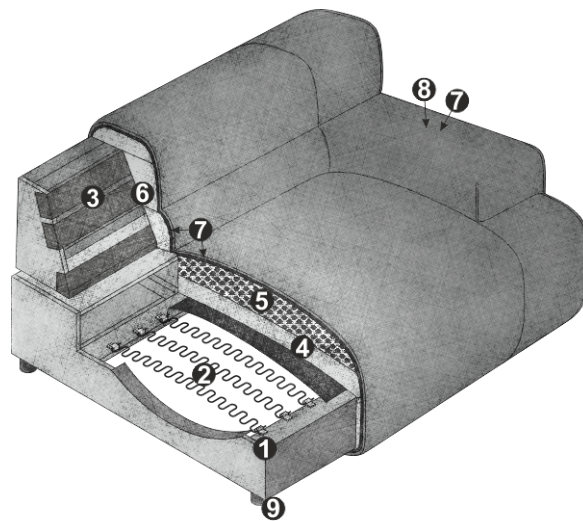

PRODUKTINFORMATIONEN

- 1 Gestell: **Buche-Holzkonstruktion**
- 2 Unterfederung Sitz: **dauerelastische Nosag-Stahlwellenfeder mit Filzabdeckung**
- 3 Unterfederung Rücken: **flexible Polstergurte**
- 4 Polsteraufbau Sitz: **Premium-Komfortschaumstoff (Raumgewicht 30 kg/m³)**
- 5 Polsteraufbau Sitz: **Kammerkissen mit einer Füllung aus Viskose-Schaumstofflocken (70%) und Silikonfasern (30%)**
- 6 Polsteraufbau Rücken: **hochelastischer Kaltschaumstoff (Raumgewicht 25 kg/m³)**
- 7 Polsteraufbau Rücken, Sitz und Armteile: **Silikonisierte Polyesterwatte 300g**
- 8 Polsteraufbau Armteil: **Standard-Komfortschaumstoff (Raumgewicht 25 kg/m³)**
- 9 Fuss: **Kunststofffuss**