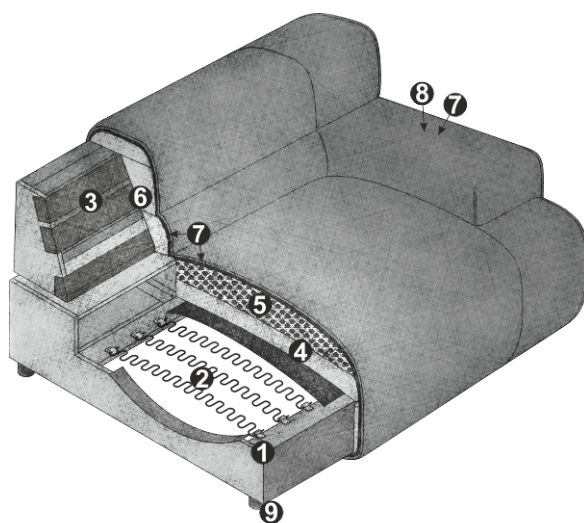

PRODUKTINFORMATIONEN

- 1 Gestell: **Buche-Holzkonstruktion**
- 2 Unterfederung Sitz: **dauerelastische Nosag-Stahlwellenfeder mit Filzabdeckung**
- 3 Unterfederung Rücken: **flexible Polstergurte**
- 4 Polsteraufbau Sitz: **Premium-Komfortschaumstoff (Raumgewicht 30 kg/m³)**
- 5 Polsteraufbau Sitz: **Kammerkissen mit einer Füllung aus Viskose-Schaumstofflocken (70%) und Silikonfasern (30%)**
- 6 Polsteraufbau Rücken: **hochelastischer Kaltschaumstoff (Raumgewicht 25 kg/m³)**
- 7 Polsteraufbau Rücken, Sitz und Armteile: **Silikonisierte Polyesterwatte 300g**
- 8 Polsteraufbau Armteil: **Standard-Komfortschaumstoff (Raumgewicht 25 kg/m³)**
- 9 Fuss: **Kunststofffuss**