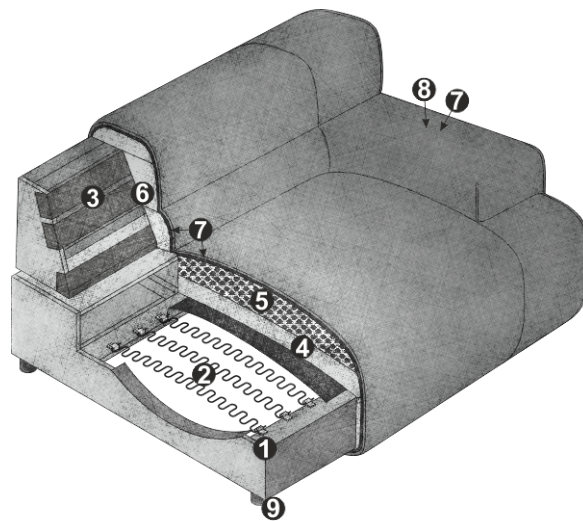

Informationen Colosseo

Colosseo ist eine gelungene Symbiose aus Ästhetik plus Komfort und prägt so auf besonders edle Art und Weise die Persönlichkeit jedes Wohnzimmers. Unabhängig ob Ihnen der Sinn nach süßem Nichtstun oder nach geselligen Stunden in bester Gesellschaft steht: Dank der praktischen Rückenverstellung passt sich Colosseo im Nu an neue Gegebenheiten an.

PRODUKTINFORMATIONEN

1. 1 Gestell: **Buche-Holzkonstruktion**
2. 2 Unterfederung Sitz: **dauerelastische Nosag-Stahlwellenfedern mit Filzabdeckung**
3. 3 Unterfederung Rücken: **flexible Polstergurte**
4. 4 Polsteraufbau Sitz: **Premium-Komfortschaumstoff (Raumgewicht 30 kg/m³)**
5. 5 Polsteraufbau Sitz: **Kammerkissen mit einer Füllung aus Viskose-Schaumstofflocken (70%) und Silikonfasern (30%)**
6. 6 Polsteraufbau Rücken: **hochelastischer Kaltschaumstoff (Raumgewicht 25 kg/m³)**
7. 7 Polsteraufbau Rücken, Sitz und Armteile: **Silikonisierte Polyesterwatte 300g**
8. 8 Polsteraufbau Armteil: **Standard-Komfortschaumstoff (Raumgewicht 25 kg/m³)**
9. 9 Fuss: **Kunststofffuss**

GUT ZU WISSEN

Bezug: **Stoff und Leder einfarbig**

Inklusive: **neues easyjack-Verbindersystem für maximale Flexibilität**

Zubehör (optional): **Nierenkissen, Wurfkissen**

Fuss erhältlich in: