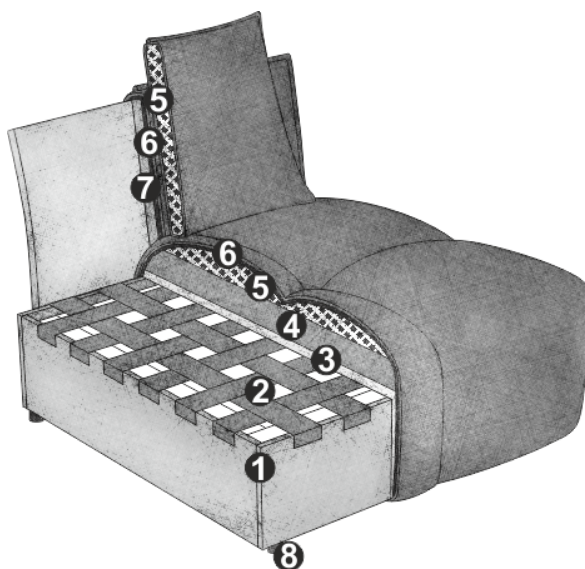

## PRODUKTINFORMATIONEN

- |   |                                                                                                                                   |
|---|-----------------------------------------------------------------------------------------------------------------------------------|
| 1 | Gestell: <b>Buche-Holzkonstruktion</b>                                                                                            |
| 2 | Unterfederung Sitz: <b>flexible Polstergurte</b>                                                                                  |
| 3 | Polsteraufbau Sitz: <b>Standard-Komfortschaumstoff (Raumgewicht 25 kg/m3)</b>                                                     |
| 4 | Polsteraufbau Sitz: <b>hochelastischer Kaltschaumstoff (Raumgewicht 35 kg/m3)</b>                                                 |
| 5 | Polsteraufbau Rücken und Sitz: <b>Kammerkissen mit einer Füllung aus Viskose-Schaumstoffflocken (70%) und Silikonfasern (30%)</b> |
| 6 | Polsteraufbau Rücken und Sitz: <b>Polsterwatte 300g</b>                                                                           |
| 7 | Polsteraufbau Rücken: <b>Premium-Komfortschaumstoff (Raumgewicht 35 kg/m3)</b>                                                    |
| 8 | Fuss: <b>Kunststofffuss / Höhe: 3 cm</b>                                                                                          |