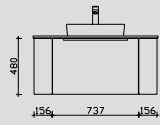

## Kombinationsbeispiele

Breite 872 mm

Breite 1072 mm

1.1

S17-FSP 10  
W14PMEX85  
BAEI68E0301  
PME188750HR13

2.1

S17-FSP 14  
W14PMEX10  
BAEI68E0301  
PME181050HR13

Hier bieten wir Ihnen eine große Auswahl an Formen und Größen von namhaften und bewährten Waschtisch-Herstellern an.