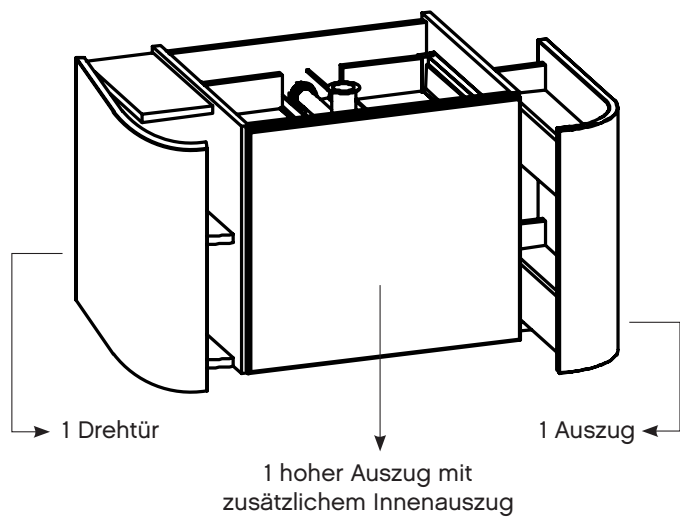

- mittlerer Auszug immer mit Griffleiste
- seitliche Elemente mit Push-to-Open Funktion
- verschiedene Varianten (siehe Artikelbeschreibungen)

Beispiel: W16PMEX85

Bild zeigt Waschtischunterschrank mit Drehtür, Frontfarbe Linea Eiche Hell aufrecht Nachbildung