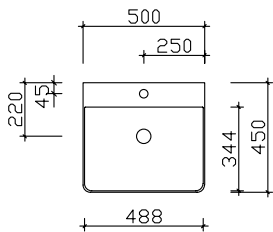

## Aufsatzbecken

Breite 360 mm **BAECM03CL127701**

Breite 480 mm **BAEN003M08010A**

Breite 500 mm **BAEI68E0301**

Breite 550 mm **BAEI69E0299**

Breite 600 mm **BAEI70E0298**

Breite 600 mm **BAETU09079200**

Breite 600 mm **BAETU1007920001**