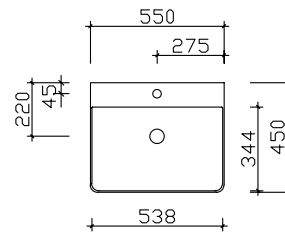

## Aufsatzbecken

Breite 360 mm **BAECM03CL127701**

Breite 480 mm **BAEN003M08010A**

Breite 500 mm **BAEI68E0301**

Breite 550 mm **BAEI69E0299**

Breite 600 mm **BAEI70E0298**

Breite 600 mm **BAETU09079200**

Breite 600 mm **BAETU1007920001**