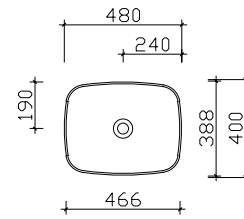

## Aufsatzbecken

Breite 360 mm **BAECM03CL127701**

Breite 480 mm **BAEN003M08010A**

Breite 500 mm **BAEI68E0301**

Breite 550 mm **BAEI69E0299**

Breite 600 mm **BAEI70E0298**

Breite 600 mm **BAETU09079200**

Breite 600 mm **BAETU1007920001**