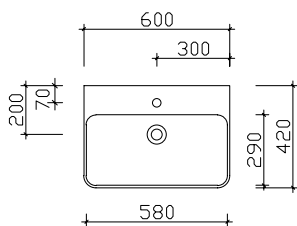

## Aufsatzbecken

Breite 360 mm **BAECM03CL127701**

Breite 480 mm **BAEN003M08010A**

Breite 500 mm **BAEI68E0301**

Breite 550 mm **BAEI69E0299**

Breite 600 mm **BAEI70E0298**

Breite 600 mm **BAETU09079200**

Breite 600 mm **BAETU1007920001**