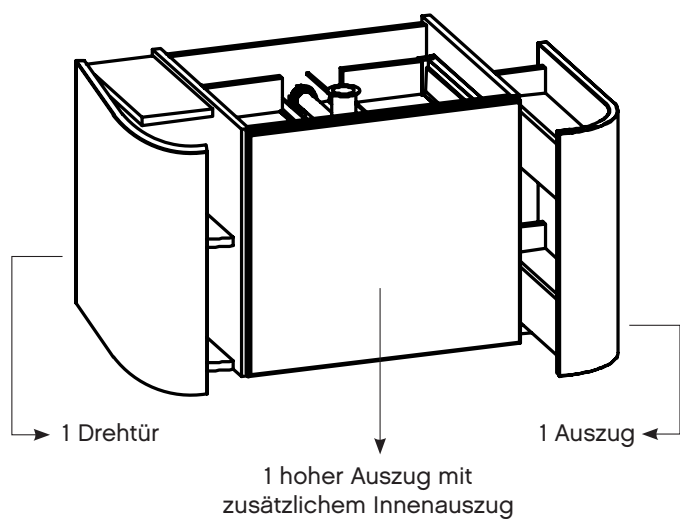

## Waschtischunterschrank-Funktionen

- mittlerer Auszug immer mit Griffleiste
- seitliche Elemente mit Push-to-Open Funktion
- verschiedene Varianten (siehe Artikelbeschreibungen)

Beispiel: W16PMEX85

Bild zeigt Waschtischunterschrank mit Drehtür, Frontfarbe Linea Eiche Hell aufrecht Nachbildung