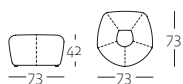

Nagold, Deutschland

Möbel Letz GmbH
Am Gewerbepark 11
06895 Zahna-Elster

Tel.: 035383 - 6018 50

Fax.: 035383 - 6018 17

CR.498

Technischer Aufbau

- Holzinnengestell
- Sitzpolster aus Polyurethan-Kaltschaum, „Raumgewicht“ 37 kg/m^3 , abgedeckt mit gekammerter Matte, gefüllt mit Schaum-Faser-Füllung.

Standardfuß:

- Kunststoffgleiter, Sitzhöhe 42 cm

Die Angaben zum „Raumgewicht“ können in einem Toleranzbereich von +/- 10 % schwanken.

CR.498

Sitz-Hocker
SITZ-HCK 498

Bestellbezeichnung

Stoff	Preisgruppen	02				
		03				
		04				
		06				
		08				
		09				