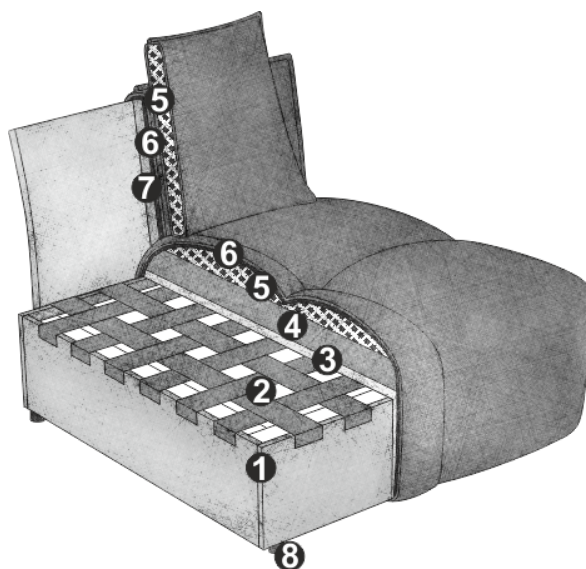

Informationen Palace-LE24

Der Name ist Programm: Palace-LE24 ist ein wahrer Palast. Weite Flächen bieten extra viel Platz - ob zum aufrechten Sitzen oder bequemen Liegen. Das gemütliche Lounge-Sofa, dessen Polster-Elemente sich vielfältig kombinieren lassen, lässt freie Hand beim Gestalten und Zusammenstellen. So bekommt jedes Zuhause einen ganz eigenen, individuellen Schliff verpasst.

PRODUKTTINFORMATIONEN

1. 1 Gestell: **Buche-Holzkonstruktion**
2. 2 Unterfederung Sitz: **flexible Polstergurte**
3. 3 Polsteraufbau Sitz: **Standard-Komfortschaumstoff (Raumgewicht 25 kg/m3)**
4. 4 Polsteraufbau Sitz: **hochelastischer Kaltschaumstoff (Raumgewicht 35 kg/m3)**
5. 5 Polsteraufbau Rücken und Sitz: **Kammerkissen mit einer Füllung aus Viskose-Schaumstoffflocken (70%) und Silikonfasern (30%)**
6. 6 Polsteraufbau Rücken und Sitz: **Polsterwatte 300g**
7. 7 Polsteraufbau Rücken: **Premium-Komfortschaumstoff (Raumgewicht 35 kg/m3)**
8. 8 Fuss: **Kunststofffuss / Höhe: 3 cm**

GUT ZU WISSEN

Bezug: **Stoff einfarbig** Optional: **zweifarbig (Matte (=Sofa) und Korpus (=Kissen))**

Kunststofffuss erhältlich in: