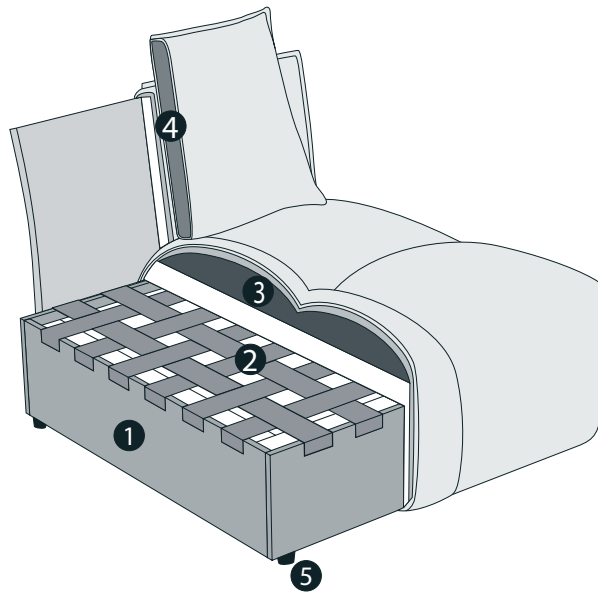

## PRODUKT- UND BESTELLINFORMATIONEN

- 1 Gestell: **Buche-Holzkonstruktion**
- 2 Unterfederung Sitz: **elastischer Polstergurt mit Filzabdeckung**
- 3 Polsteraufbau Sitz: **hochelastischer Kaltschaum (Raumgewicht 35 kg/m<sup>3</sup>) mit weicher Kammerkissenauflage mit Füllung aus Viscoflocken und Silikon-Mix.**
- 4 Polsteraufbau Rücken: **lose Kissen mit hochwertigen Viscoflocken-Füllung**
- 5 Fuss: **Kunststoff / Höhe: 3 cm**