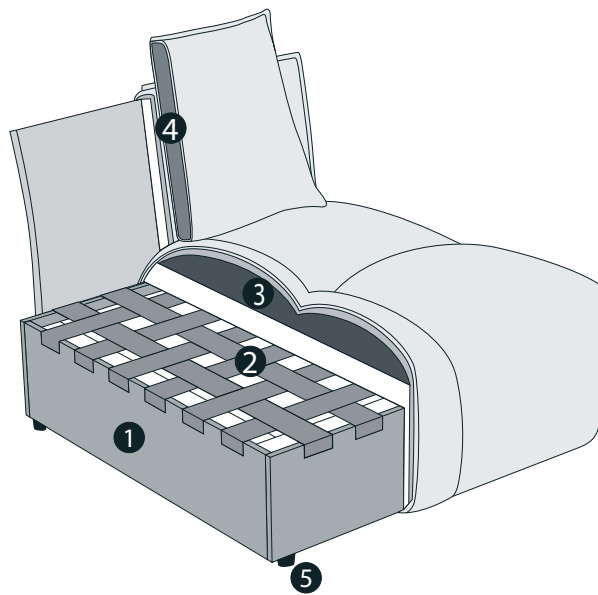

PRODUKT- UND BESTELLINFORMATIONEN

- 1 Gestell: **Buche-Holzkonstruktion**
- 2 Unterfederung Sitz: **elastischer Polstergurt mit Filzabdeckung**
- 3 Polsteraufbau Sitz: **hochelastischer Kaltschaum (Raumgewicht 35 kg/m³) mit weicher Kammerkissenauflage mit Füllung aus Viscoflocken und Silikon-Mix.**
- 4 Polsteraufbau Rücken: **lose Kissen mit hochwertigen Viscoflocken-Füllung**
- 5 Fuss: **Kunststoff / Höhe: 3 cm**