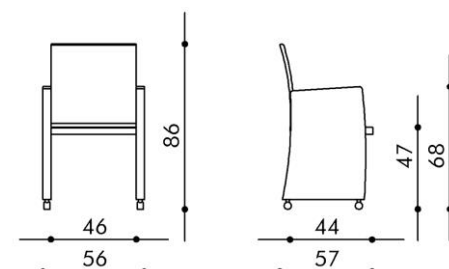

Technische Daten