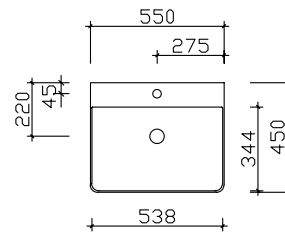

Aufsatzbecken

Breite 360 mm **BAECM03CL127701**

Breite 480 mm **BAEN003M08010A**

Breite 500 mm **BAE168E0301**

Breite 550 mm **BAE169E0299**

Breite 600 mm **BAE170E0298**

Breite 600 mm **BAETU09079200**

Breite 600 mm **BAETU1007920001**