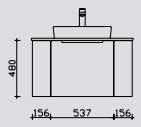

Kombinationsbeispiele

Breite 872 mm

Breite 1072 mm

1.1

S17-FSP 10
W14PMEX85
BAEI68E0301
PME188750HR13

2.1

S17-FSP 14
W14PMEX10
BAEI68E0301
PME181050HR13

Hier bieten wir Ihnen eine große Auswahl an Formen und Größen von namhaften und bewährten Waschtisch-Herstellern an.