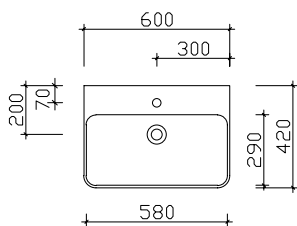

Aufsatzbecken

Breite 360 mm **BAECM03CL127701**

Breite 480 mm **BAEN003M08010A**

Breite 500 mm **BAE168E0301**

Breite 550 mm **BAE169E0299**

Breite 600 mm **BAE170E0298**

Breite 600 mm **BAETU09079200**

Breite 600 mm **BAETU1007920001**