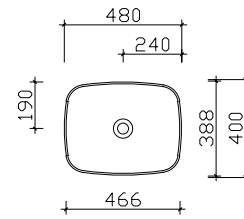

Aufsatzbecken

Breite 360 mm **BAECM03CL127701**

Breite 480 mm **BAEN003M08010A**

Breite 500 mm **BAE168E0301**

Breite 550 mm **BAE169E0299**

Breite 600 mm **BAE170E0298**

Breite 600 mm **BAETU09079200**

Breite 600 mm **BAETU1007920001**