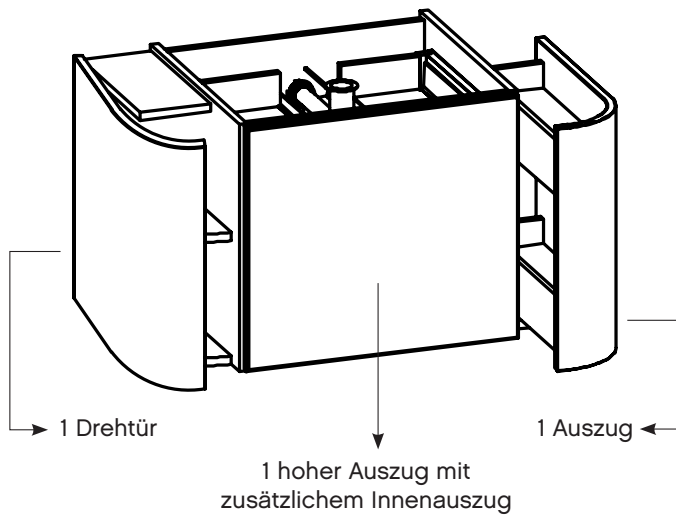

- mittlerer Auszug immer mit Griffleiste
- seitliche Elemente mit Push-to-Open Funktion
- verschiedene Varianten (siehe Artikelbeschreibungen)

Beispiel: W16PMEX85

Bild zeigt Waschtischunterschrank mit Drehtür, Frontfarbe Linea Eiche Hell aufrecht Nachbildung