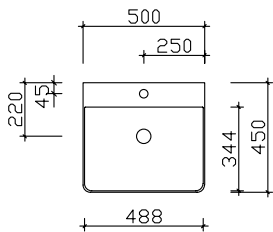

Aufsatzbecken

Breite 360 mm **BAECM03CL127701**

Breite 480 mm **BAEN003M08010A**

Breite 500 mm **BAE168E0301**

Breite 550 mm **BAE169E0299**

Breite 600 mm **BAE170E0298**

Breite 600 mm **BAETU09079200**

Breite 600 mm **BAETU1007920001**