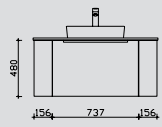

Hier bieten wir Ihnen eine große Auswahl an Formen und Größen von namhaften und bewährten Waschtisch-Herstellern an.

Kombinationsbeispiele

Breite 1372 mm

3.1

S17-FSP 20
W99PMDX13
BAEI68E0301
PMD181350HR13