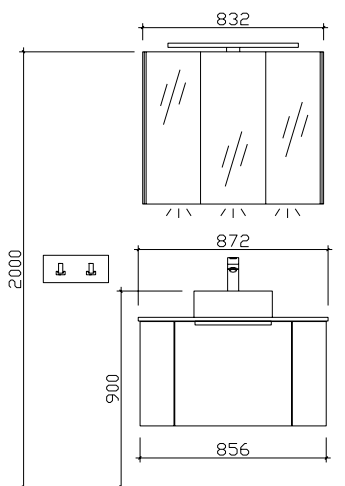

SERIE 7200

Maß in mm:
872

Energieeffizienzangaben siehe Typenplan

Front: Quarzgrau Matt Select (457 - PG 2)
Korpusfarbe: /
Akzentfarbe: /
Korpusausführung: Comfort E
Schubkasten: Metallzarge mit Softeinzug
WT-Plattenfarbe: Quarzgrau Matt (1173)
Stollenfarbe: /
Griff/Knopf: H3
Montage: wandhängend
Archiv-Nr.: 1-7200-F2-2

Comfort E

Pos.	Stk.	Artikel-Nr. / Anschlag	Beschreibung
1	1	BAECM03CL127701	Keramik-Aufsatzbecken
2	1	W17PMEX85	Waschtischunterschrank rund
3	1	PME188750HR13	Waschtischplatte rund
4	1	PVSHHBOHR1	Aufpreis Hahnlochbohrung
5	1	SEEE02183	Spiegelschrank
6	1	ZALAWF60E	Aufsatzleuchte LEDplus-fähig LED Schwarz Matt
7	1	ZWP00265E	LEDplus-fähige Zusatzbeleuchtung für Waschplatz
8	1	ZCS005E	LEDplus Sensorschalter
9	1	ZDVZWAN2	Zwangsablauf Schwarz Matt
10	1	ZER05S3016	Handtuchhaken auf der Trägerplatte
11	1	ZKEFA343C	Kosmetikeinsatz 2-teilig
12	1	ZEHM42S	Einhebelmischer Schwarz Matt

Änderungen und Irrtümer vorbehalten!