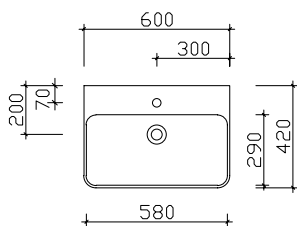

Variante M3
Alu Matt

Variante H3
Schwarz Matt

Variante U2
Chrom Glanz

Aufsatzbecken-Übersicht

Aufsatzbecken

Breite 360 mm **BAECM03CL127701**

Breite 480 mm **BAEN003M08010A**

Breite 500 mm **BAE168E0301**

Breite 550 mm **BAE169E0299**

Breite 600 mm **BAE170E0298**

Breite 600 mm **BAETU09079200**

Breite 600 mm **BAETU1007920001**

SERIE 7200

Hier bieten wir eine große Auswahl an Formen und Größen namhafter und bewährter Hersteller. Waschtisch-Artikel ohne Armatur.

Keramik-Aufsatzbecken

Weiß Glanz (01)
ohne Armaturbohrung, inkl. Zwangsablauf

| Höhe | Breite | Tiefe | Artikel-Nr. | Aufteilung Breite |
|------|--------|-------|-----------------|-------------------|
| 120 | 360 | 360 | BAECM03CL127701 | |