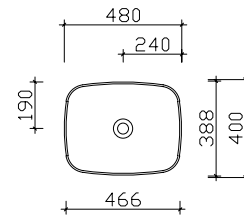

Variante M3
Alu Matt

Variante H3
Schwarz Matt

Variante U2
Chrom Glanz

Aufsatzbecken-Übersicht

Aufsatzbecken

Breite 360 mm **BAECM03CL127701**

Breite 480 mm **BAEN003M08010A**

Breite 500 mm **BAE168E0301**

Breite 550 mm **BAE169E0299**

Breite 600 mm **BAE170E0298**

Breite 600 mm **BAETU09079200**

Breite 600 mm **BAETU1007920001**

SERIE 7200

Hier bieten wir eine große Auswahl an Formen und Größen namhafter und bewährter Hersteller. Waschtisch-Artikel ohne Armatur.

Keramik-Aufsatzbecken

Weiß Glanz (01)
ohne Armaturbohrung, inkl. Zwangsablauf

| Höhe | Breite | Tiefe | Artikel-Nr. | Aufteilung Breite |
|------|--------|-------|-----------------|-------------------|
| 120 | 360 | 360 | BAECM03CL127701 | |