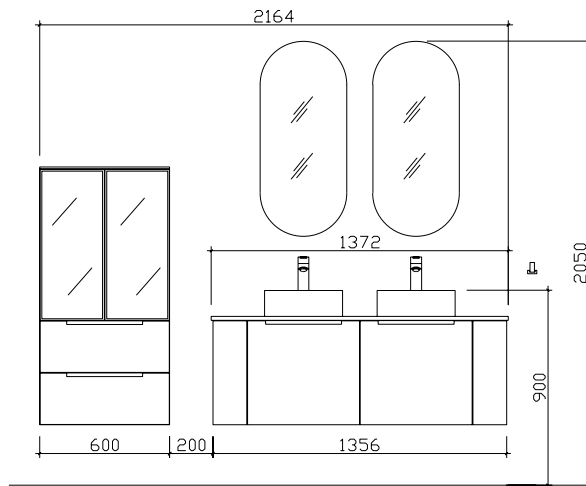

Maß in mm:

600/1372

Energieeffizienzangaben siehe Typenplan

- Front: Linea Eiche Dunkel aufrecht Nachbildung (6633 - PG 1)
- Korpusfarbe: /
- Akzentfarbe: /
- KorpUSAusführung: Comfort E
- Schubkasten: Metallzarge mit Softeinzug
- WT-Plattenfarbe: Schwarz Matt (1179)
- Stollenfarbe: /
- Griff/Knopf: H3
- Montage: wandhängend
- Archiv-Nr.: 1-7200-RI-VI-1

Comfort E

Pos.	Stk.	Artikel-Nr. / Anschlag	Beschreibung
1	2	BAECM03CL127701	Keramik-Aufsatzbecken
2	1	W98PMDX13	L/R Waschtischunterschrank rund
3	1	PMD181350HR13	Waschtischplatte rund
4	2	PVSHHBOHR1	Aufpreis Hahnlochbohrung
5	2	FEEL10240	Spiegel inkl. umlaufender LEDplus-Effektbeleuchtung
6	2	ZDVZWAN2	Zwangsablauf Schwarz Matt
7	2	ZKEFA343C	Kosmetikeinsatz 2-teilig
8	1	MCV536033	Vitrinen-Midischrank
9	1	ZHH014S05	Handtuchhaken
10	1	LH30-SET 57	LEDmotion Nachtlicht mit Bewegungssensor
11	2	ZEHM42S	Einhebelmischer Schwarz Matt

Änderungen und Irrtümer vorbehalten!