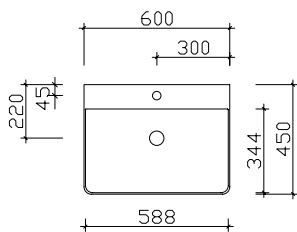

Variante M3
Alu Matt

Variante H3
Schwarz Matt

Variante U2
Chrom Glanz

Aufsatzbecken-Übersicht

Aufsatzbecken

Breite 360 mm **BAECM03CL127701**

Breite 480 mm **BAEN003M08010A**

Breite 500 mm **BAE168E0301**

Breite 550 mm **BAE169E0299**

Breite 600 mm **BAE170E0298**

Breite 600 mm **BAETU09079200**

Breite 600 mm **BAETU1007920001**

SERIE 7200

Hier bieten wir eine große Auswahl an Formen und Größen namhafter und bewährter Hersteller. Waschtisch-Artikel ohne Armatur.