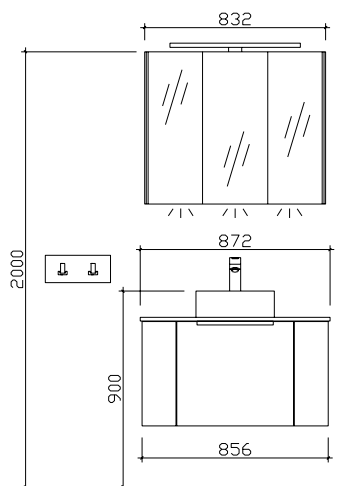

SERIE 7200

Maß in mm:
872

Energieeffizienzangaben siehe Typenplan

Front: Quarzgrau Matt Select (457 - PG 2)
Korpusfarbe: /
Akzentfarbe: /
Korpusausführung: Comfort E
Schubkasten: Metallzarge mit Softeinzug
WT-Plattenfarbe: Quarzgrau Matt (1173)
Stollenfarbe: /
Griff/Knopf: H3
Montage: wandhängend
Archiv-Nr.: 1-7200-F2-2

Comfort E

Pos.	Stk.	Artikel-Nr. / Anschlag	Beschreibung
1	1	BAECM03CL127701	Keramik-Aufsatzbecken
2	1	W17PMEX85	Waschtischunterschrank rund
3	1	PME188750HR13	Waschtischplatte rund
4	1	PVSHHBOHR1	Aufpreis Hahnlochbohrung
5	1	SEEE02183	Spiegelschrank
6	1	ZALAWF60E	Aufsatzleuchte LEDplus-fähig LED Schwarz Matt
7	1	ZWP00265E	LEDplus-fähige Zusatzbeleuchtung für Waschplatz
8	1	ZCS005E	LEDplus Sensorschalter
9	1	ZDVZWAN2	Zwangsablauf Schwarz Matt
10	1	ZER05S3016	Handtuchhaken auf der Trägerplatte
11	1	ZKEFA343C	Kosmetikeinsatz 2-teilig
12	1	ZEHM42S	Einhebelmischer Schwarz Matt

Änderungen und Irrtümer vorbehalten!