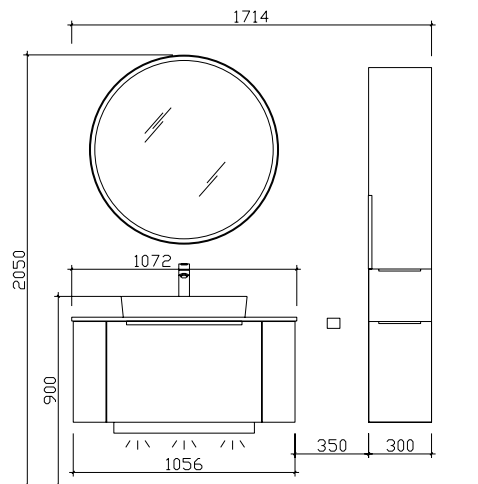

Maß in mm:
1072/300

Energieeffizienzangaben siehe Typenplan

Front: Linea Eiche Hell aufrecht Nachbildung (6632 - PG 1)
Korpusfarbe: /
Akzentfarbe: /
Korpusausführung: Comfort E
Schubkasten: Metallzarge mit Softeinzug
WT-Plattenfarbe: Sandstein Struktur Nachbildung (1468)
Stollenfarbe: /
Griff/Knopf: H3
Montage: wandhängend
Archiv-Nr.: 1-7200-F1-V1-1-Ret

Pos.	Stk.	Artikel-Nr. / Anschlag	Beschreibung	Comfort E Punkte
1	1	BAEI70E0298	Keramik-Aufsatzbecken Weiß Glanz	
2	1	W16PMEX10	Waschtischunterschrank rund	
3	1	PMEI81050HR13	Waschtischplatte rund	
4	1	FELLS5590	Funktionsspiegel mit umlauf. LEDplus-Effektlicht u. Touchschalter	
5	1	LH30-SET 57	LEDmotion Nachtlicht mit Bewegungssensor	
6	1	HCL013033	L/R: Hochschrank 2 Drehtüren, 1 Auszug	
7	1	ZHH017S36	Handtuchhalter	
8	1	ZKEFA343C	Kosmetikeinsatz 2-teilig	
9	1	ZEHM37	Einhebelmischer Schwarz Matt	

Änderungen und Irrtümer vorbehalten!