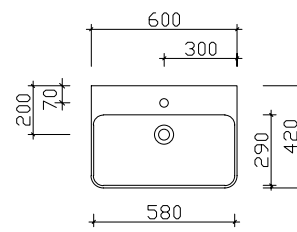

Variante M3
Alu Matt

Variante H3
Schwarz Matt

Variante U2
Chrom Glanz

Aufsatzbecken-Übersicht

Aufsatzbecken

Breite 360 mm **BAECM03CL127701**

Breite 480 mm **BAEN003M08010A**

Breite 500 mm **BAE168E0301**

Breite 550 mm **BAE169E0299**

Breite 600 mm **BAE170E0298**

Breite 600 mm **BAETU09079200**

Breite 600 mm **BAETU1007920001**

SERIE 7200

Hier bieten wir eine große Auswahl an Formen und Größen namhafter und bewährter Hersteller. Waschtisch-Artikel ohne Armatur.