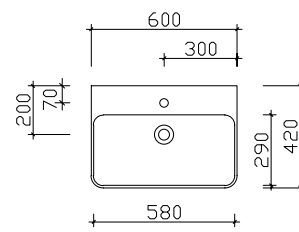

Variante M3
Alu Matt

Variante H3
Schwarz Matt

Variante U2
Chrom Glanz

Aufsatzbecken-Übersicht

Aufsatzbecken

Breite 360 mm **BAECM03CL127701**

Breite 480 mm **BAEN003M08010A**

Breite 500 mm **BAE168E0301**

Breite 550 mm **BAE169E0299**

Breite 600 mm **BAE170E0298**

Breite 600 mm **BAETU09079200**

Breite 600 mm **BAETU1007920001**

SERIE 7200

Hier bieten wir eine große Auswahl an Formen und Größen namhafter und bewährter Hersteller. Waschtisch-Artikel ohne Armatur.

Bitte Hahnlochbohrung bei Bedarf separat bestellen. Details finden Sie bei den variablen Waschtischplatten.

Höhe	Breite	Tiefe	Artikel-Nr.	Aufteilung Breite
125	480	380	BAEN003M08010A	

Keramik-Aufsatzbecken