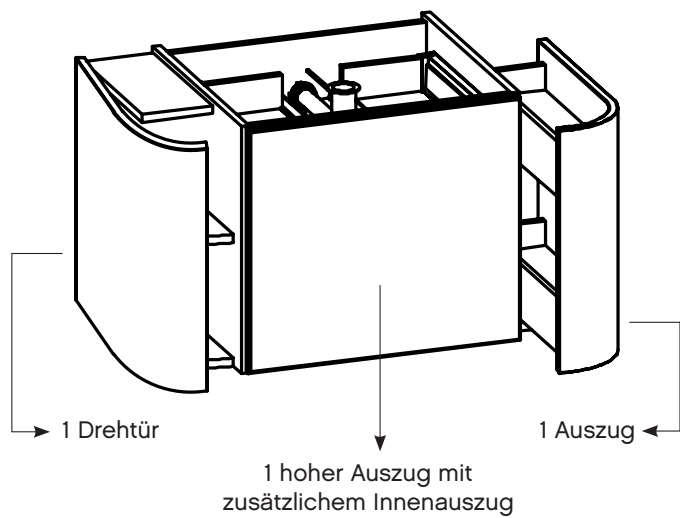

Beispiel: W16PMEX85

Bild zeigt Waschtischunterschrank mit Drehtür, Frontfarbe Linea Eiche Hell aufrecht Nachbildung

Bild zeigt Waschtischunterschrank mit Auszug, Frontfarbe Linea Eiche Hell aufrecht Nachbildung