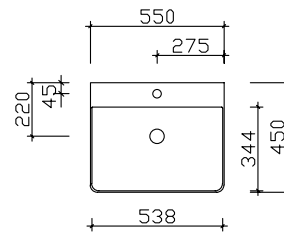

Variante M3
Alu Matt

Variante H3
Schwarz Matt

Variante U2
Chrom Glanz

Aufsatzbecken-Übersicht

Aufsatzbecken

Breite 360 mm **BAECM03CL127701**

Breite 480 mm **BAEN003M08010A**

Breite 500 mm **BAE168E0301**

Breite 550 mm **BAE169E0299**

Breite 600 mm **BAE170E0298**

Breite 600 mm **BAETU09079200**

Breite 600 mm **BAETU1007920001**

SERIE 7200

Hier bieten wir eine große Auswahl an Formen und Größen namhafter und bewährter Hersteller. Waschtisch-Artikel ohne Armatur.