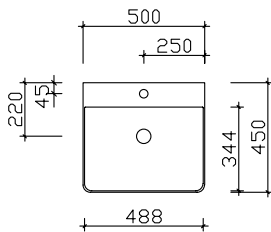

Variante M3
Alu Matt

Variante H3
Schwarz Matt

Variante U2
Chrom Glanz

Aufsatzbecken-Übersicht

Aufsatzbecken

Breite 360 mm **BAECM03CL127701**

Breite 480 mm **BAEN003M08010A**

Breite 500 mm **BAE168E0301**

Breite 550 mm **BAE169E0299**

Breite 600 mm **BAE170E0298**

Breite 600 mm **BAETU09079200**

Breite 600 mm **BAETU1007920001**

SERIE 7200

Hier bieten wir eine große Auswahl an Formen und Größen namhafter und bewährter Hersteller. Waschtisch-Artikel ohne Armatur.