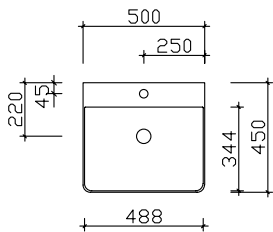

## Aufsatzbecken

Breite 360 mm **BAECM03CL127701**

Breite 480 mm **BAEN003M08010A**

Breite 500 mm **BAE168E0301**

Breite 550 mm **BAE169E0299**

Breite 600 mm **BAE170E0298**

Breite 600 mm **BAETU09079200**

Breite 600 mm **BAETU1007920001**