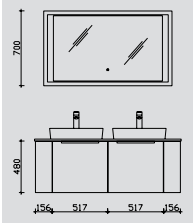

Kombinationsbeispiele

Breite 1372 mm

3.1

S17-FSP 20
W99PMDX13
BAEI68E0301
PMD181350HR13

Hier bieten wir Ihnen eine große Auswahl an Formen und Größen von namhaften und bewährten Waschtisch-Herstellern an.