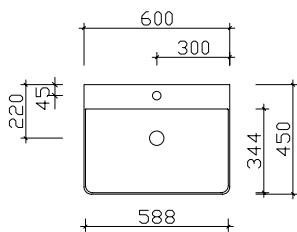

## Aufsatzbecken

Breite 360 mm **BAECM03CL127701**

Breite 480 mm **BAEN003M08010A**

Breite 500 mm **BAE168E0301**

Breite 550 mm **BAE169E0299**

Breite 600 mm **BAE170E0298**

Breite 600 mm **BAETU09079200**

Breite 600 mm **BAETU1007920001**