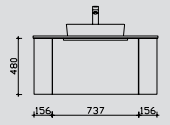

## Kombinationsbeispiele

Breite 872 mm

Breite 1072 mm

1.1

S17-FSP 10  
W14PMEX85  
BAEI68E0301  
PME188750HR13

2.1

S17-FSP 14  
W14PMEX10  
BAEI68E0301  
PME181050HR13

Hier bieten wir Ihnen eine große Auswahl an Formen und Größen von namhaften und bewährten Waschtisch-Herstellern an.