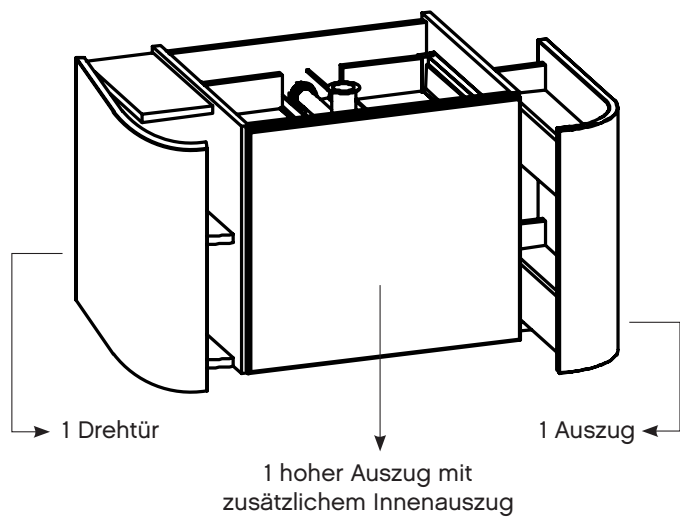

## Waschtischunterschrank-Funktionen

- mittlerer Auszug immer mit Griffleiste
- seitliche Elemente mit Push-to-Open Funktion
- verschiedene Varianten (siehe Artikelbeschreibungen)

Beispiel: W16PMEX85

Bild zeigt Waschtischunterschrank mit Drehtür, Frontfarbe Linea Eiche Hell aufrecht Nachbildung