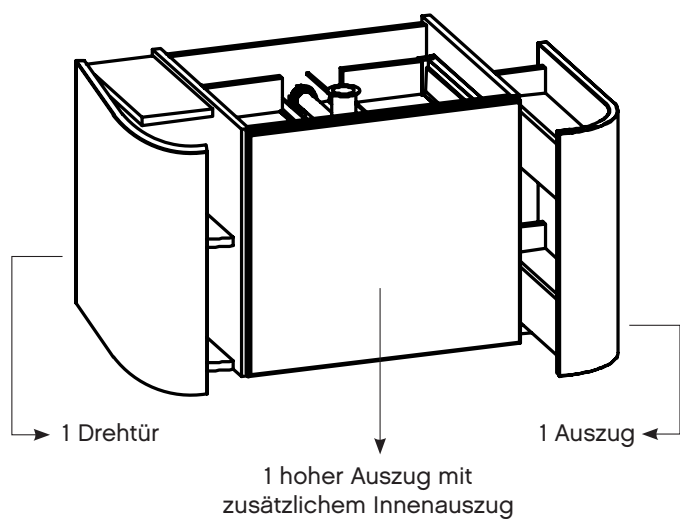

- mittlerer Auszug immer mit Griffleiste
- seitliche Elemente mit Push-to-Open Funktion
- verschiedene Varianten (siehe Artikelbeschreibungen)

Beispiel: W16PMEX85

Bild zeigt Waschtischunterschrank mit Drehtür, Frontfarbe Linea Eiche Hell aufrecht Nachbildung