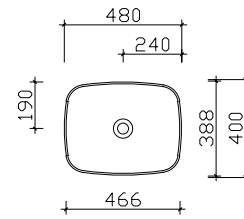

## Aufsatzbecken

Breite 360 mm **BAECM03CL127701**

Breite 480 mm **BAEN003M08010A**

Breite 500 mm **BAE168E0301**

Breite 550 mm **BAE169E0299**

Breite 600 mm **BAE170E0298**

Breite 600 mm **BAETU09079200**

Breite 600 mm **BAETU1007920001**