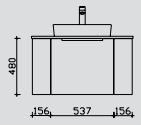

## Kombinationsbeispiele

Breite 872 mm

Breite 1072 mm

1.1

S17-FSP 10  
W14PMEX85  
BAEI68E0301  
PME188750HR13

2.1

S17-FSP 14  
W14PMEX10  
BAEI68E0301  
PME181050HR13

Hier bieten wir Ihnen eine große Auswahl an Formen und Größen von namhaften und bewährten Waschtisch-Herstellern an.