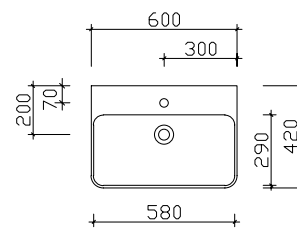

## Aufsatzbecken

Breite 360 mm **BAECM03CL127701**

Breite 480 mm **BAEN003M08010A**

Breite 500 mm **BAE168E0301**

Breite 550 mm **BAE169E0299**

Breite 600 mm **BAE170E0298**

Breite 600 mm **BAETU09079200**

Breite 600 mm **BAETU1007920001**