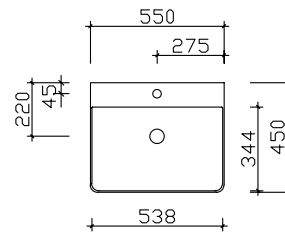

## Aufsatzbecken

Breite 360 mm **BAECM03CL127701**

Breite 480 mm **BAEN003M08010A**

Breite 500 mm **BAE168E0301**

Breite 550 mm **BAE169E0299**

Breite 600 mm **BAE170E0298**

Breite 600 mm **BAETU09079200**

Breite 600 mm **BAETU1007920001**