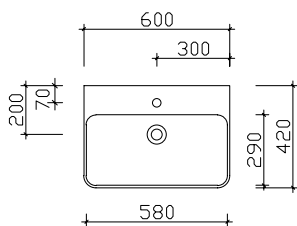

## Aufsatzbecken

Breite 360 mm **BAECM03CL127701**

Breite 480 mm **BAEN003M08010A**

Breite 500 mm **BAE168E0301**

Breite 550 mm **BAE169E0299**

Breite 600 mm **BAE170E0298**

Breite 600 mm **BAETU09079200**

Breite 600 mm **BAETU1007920001**