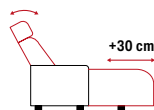

SCHRÖNO
Vorsprung durch Qualität