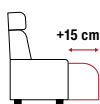

SCHRÖNO
Vorsprung durch Qualität