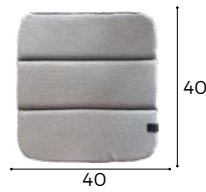

STONE

Passendes
Sitzkissen
erhältlich