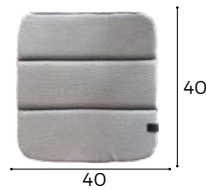

STONE

Passendes
Sitzkissen
erhältlich