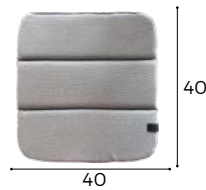

## Stuhl LIEKE

GREY

STONE

Passendes  
Sitzkissen  
erhältlich

TAUPE

BLACK

WHITE