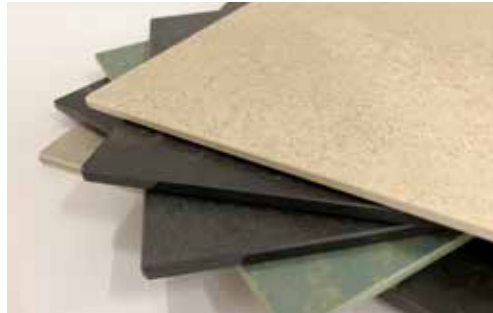

TISCHPLATTEN NACH MASS

PLATEAU DE TABLE SUR MESURE

- Es ist möglich alle Tischplatten nach Mass zu bestellen. Der Preis berechnet sich pro Quadratmeter m².
- C'est possible de commander toutes les plateaux de table en vrac, le prix est au mètre carré.