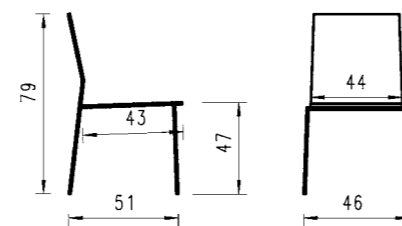

Holz	
		Eiche Natur lackiert 65	Eiche schwarz lackiert 11
Gestell structure	Artikel-Nr No d'article		
Gestell Stahl schwarz pied en acier noir	3001-	ID-134.5	ID-134.5

		Holz | bois
		Buche massiv schwarz | hêtre massif noir
Gestell structure	Artikel-Nr No d'article	
Buche schwarz lackiert | hêtre laqué noir	2131-11	ID-134.3