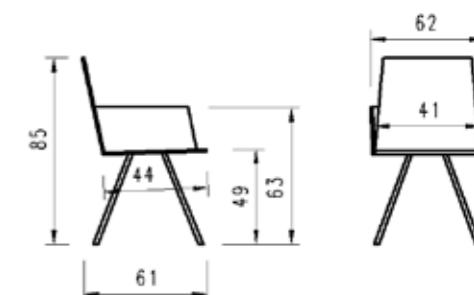

Ausführung: Polsterschalensessel in Stoff
Gestell Stahl schwarz mit Drehbeschlag
Stuhl zerlegt zur Selbstmontage

Version: fauteuil coque rembourré en tissu
piétement en acier noir avec ferrure pivotante
chaise démontée à monter soi-même

Stoff | tissu

Laura hellbeige (-LA-100)
Laura hellgrau (-LA-102)
Laura senf (-LA-105)
Laura sandstone (-LA-200)
Laura olive (-LA-135)
Laura grau (-LA-108)
Laura schwarz (-LA-116)

Gestell structure	Artikel-Nr No d'article	
Gestell Stahl schwarz mit Drehbeschlag pied en acier noir avec ferrure pivotante	2488-11-L	ID-139.3