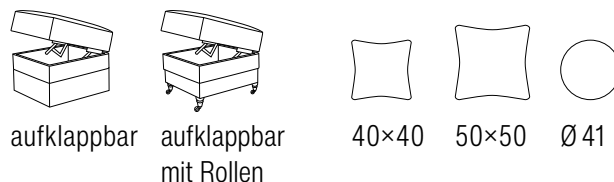

**Premium Polstermöbel
aus Deutschland.**

SCHRÖNO
Vorsprung durch Qualität