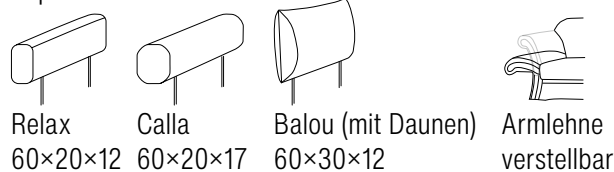

## INDIVIDUALISIERUNG OHNE AUFPREIS

- Polsterelemente individuell beziehbar
- Fuß in Eiche massiv oder aus massiver Buche in diversen Echtholzfarbtönen 
- Sitzhöhe und -tiefe individuell anpassbar

- Bei allen Sofas 2 Armlehnenkissen inklusive

## INDIVIDUALISIERUNG GEGEN AUFPREIS

- Verstärkungspaket für bis zu 200 kg Belastung pro Sitzplatz

- Kopfstützen → Funktion

- Hocker → Wurfkissen

**Premium Polstermöbel  
aus Deutschland.**

**SCHRÖNO**  
Vorsprung durch Qualität