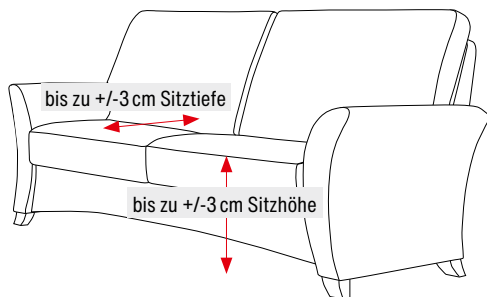

Elemente erhältlich in den Ausführungen
Standard oder + 10 cm breiter

Sydney+

Sitzhöhe **47** Sitztiefe **52** Armlehne **19**

Sitzpolsterung **feste Kissen mit Federkern**

Rückenpolsterung **lose Kissen aus Kaltschaum**

Fuß **Echtholzfuß**

Polsterbezüge namhafter Hersteller

Über 200 Stoffe und verschiedene Lederqualitäten

ALCANTARA® **ETAO** **JAB** **ROHLEDER**
Arredamento ANSTOLTZ DIE HITEX MANUFATUR

STANDARDELEMENTE

Sessel	55	2×60	2×70	2×80	2×90	Mit den Armlehnenkissen ist die Sitzfläche schmäler als das Sitzraster.
Sitzraster	55	2×60	2×70	2×80	2×90	
Breite	92	156	176	196	216	
Sitzraster +	65	2×65	2×75	2×85	2×95	
Breite +	102	166	186	206	226	
Höhe	93	93	93	93	93	
Tiefe	91	91	91	91	91	

ERWEITERUNGSELEMENTE

Rundecke	70	2×60 + 55	2×70 + 55	2×80 + 55	2×90 + 55	58	50
Sitzraster	70	2×60 + 55	2×70 + 55	2×80 + 55	2×90 + 55	58	50
Breite	108	195	215	235	255	58	86
Höhe	93	93	93	93	93	45	109
Tiefe	108	91	91	91	91	48	91

INDIVIDUALISIERUNG OHNE AUFPREIS

- → Polsterelemente individuell beziehbar
- → Fuß in Eiche massiv oder aus massiver Buche in diversen Echtholzfarbtönen
- → Sitzhöhe und -tiefe individuell anpassbar

- → Bei allen Sofas 2 Armlehnenkissen inklusive