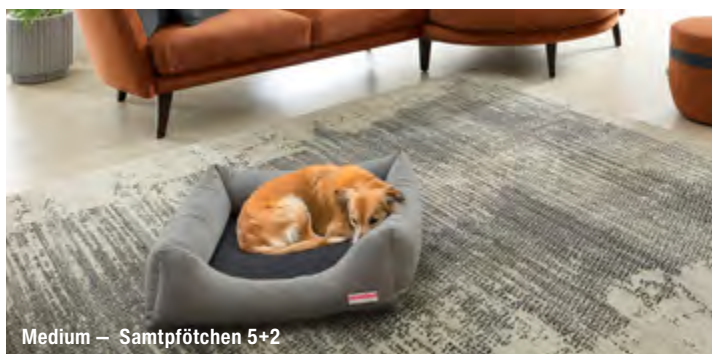

Samtpfötchen 5+2

Samtpfötchen 31+21

Sanitex 65 84 07

SCHRÖNO
Vorsprung durch Qualität

QUALITÄT,
DIE MAN SIEHT
UND FÜHLT –
**DAS IST UNSER
VERSPRECHEN.**

Seit 1963 stehen wir als familiengeführtes Unternehmen für handgefertigte Premium Polstermöbel. **Made in Germany** von der Skizze bis zur Auslieferung. Unsere vielfältigen Designs, ergonomischer Sitzkomfort und edle Materialien wie hochwertige Stoffe und Leder schaffen einzigartige Möbel. Nachhaltig gefertigt und individuell auf Sie abgestimmt – Polstermöbel, die perfekt zu Ihnen passen.

Small – Samtpfötchen 5

Medium – Samtpfötchen 5+2

Large – Samtpfötchen Lederlook 31

 Premium Polstermöbel
aus Deutschland.

SCHRÖNO
Vorsprung durch Qualität