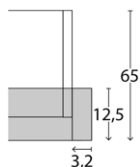

Passepartoutrahmen

mit Beleuchtung

Passepartoutrahmen mit Power-LED- Beleuchtung B 2 x 3,2 cm	für Schrankbreite 50,0 cm	B 56,4	928		936
	für Schrankbreite 100,0 cm	B 106,4	929		950
	für Schrankbreite 150,0 cm	B 156,4	930		951
	für Schrankbreite 200,0 cm	B 206,4	931		939
	für Schrankbreite 250,0 cm	B 256,4	932		940
	für Schrankbreite 300,0 cm	B 306,4	933		941
	für Schrankbreite 350,0 cm	B 356,4	934		942
	für Schrankbreite 400,0 cm	B 406,4 T 12,5	935		943
LED-Stollenbeleuchtung für Seitenstollen und Passepartoutrahmen ohne umlaufende Beleuchtung verwendbar. Best.-Nr. 098 = 20,7 Watt Best.-Nr. 099 = 22,3 Watt Nicht nachträglich einbaubar!		B 1,0 T 2,0	098		099

Draufsicht Schrank
inkl. PPT-Rahmen (Maße in cm)