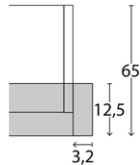

Passepartoutrahmen

mit und ohne Beleuchtung

Beschreibung	Maße in cm	Höhe 220,0 cm (für Schrankhöhe 216,0 cm)		Höhe 240,0 cm (für Schrankhöhe 236,0 cm)	
		Best.-Nr.	EUR	Best.-Nr.	EUR
Passepartoutrahmen ohne Beleuchtung B 2 x 3,2 cm	für Schrankbreite 50,0 cm	B 56,4	980		920
	für Schrankbreite 100,0 cm	B 106,4	981		921
	für Schrankbreite 150,0 cm	B 156,4	982		922
	für Schrankbreite 200,0 cm	B 206,4	983		923
	für Schrankbreite 250,0 cm	B 256,4	984		924
	für Schrankbreite 300,0 cm	B 306,4	985		925
	für Schrankbreite 350,0 cm	B 356,4	986		926
	für Schrankbreite 400,0 cm	B 406,4 T 12,5	987		927
Umlaufende LED- Beleuchtung (optional) Aufpreis Nicht nachträglich einbaubar!	für Schrankbreite 50,0 cm	B 56,4	887		791
	für Schrankbreite 100,0 cm	B 106,4	888		792
	für Schrankbreite 150,0 cm	B 156,4	889		793
	für Schrankbreite 200,0 cm	B 206,4	805		794
	für Schrankbreite 250,0 cm	B 256,4	806		795
	für Schrankbreite 300,0 cm	B 306,4	807		796
	für Schrankbreite 350,0 cm	B 356,4	850		852
	für Schrankbreite 400,0 cm	B 406,4 T 12,5	851		853

Draufsicht Schrank
inkl. PPT-Rahmen (Maße in cm)