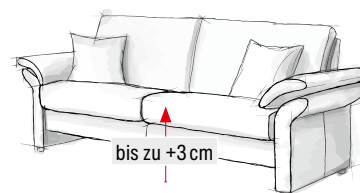

STANDARDELEMENTE

Sessel

Sessel+

Sofa 2-sitzig

Sofa 2,5-sitzig

Sofa 3-sitzig

Sofa 3,5-sitzig

| | | | | | | |
|------------|----|-----|------|------|------|------|
| Sitzraster | 55 | 60 | 2×60 | 2×70 | 2×80 | 2×90 |
| Breite | 94 | 100 | 158 | 178 | 198 | 218 |
| Höhe | 88 | 88 | 88 | 88 | 88 | 88 |
| Tiefe | 92 | 92 | 92 | 92 | 92 | 92 |

- Kopfstützen

Relax
60×20×12

Calla
60×20×17

Balou (mit Daunen)
60×30×12

- Hocker

aufklappbar

aufklappbar
mit Rollen

- Wurfkissen

40×40

50×50

60×40

- Sitzhöhe anpassbar

 Premium Polstermöbel
aus Deutschland.

SCHRÖNO
Vorsprung durch Qualität