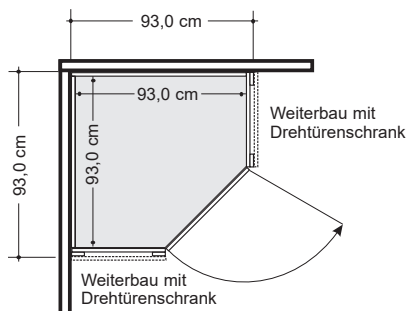

Eckschrank, ausgebaut

(inkl. 2 Einlegeböden und 1 Kleiderstange je Fach, Innentiefe 54 cm)

Beschreibung	Höhe 216,0 cm		Höhe 236,0 cm	
	Best.-Nr.	EUR	Best.-Nr.	EUR
Eckschrank 1 Tür (Türanschlag links) Achtung: Eckschrank <u>nicht</u> in Verbindung mit Passepartoutrahmen möglich. B 93,0, T 93,0 cm	Tür in Glas Weiß	069	074	
	Tür in Glas Kieselgrau	080	081	
	Tür in Glas Havanna	072	077	
	Spiegeltür	073	078	
Eckschrank 1 Tür (Türanschlag rechts) Achtung: Eckschrank <u>nicht</u> in Verbindung mit Passepartoutrahmen möglich. B 93,0, T 93,0 cm	Tür in Glas Weiß	079	085	
	Tür in Glas Kieselgrau	083	091	
	Tür in Glas Havanna	082	088	
	Spiegeltür	084	092	
Abschlussseite für Eckschrank beidseitig (links und rechts) verwendbar Wird benötigt, wenn der Eckschrank als Abschlusselement verwendet wird. Wird der Eckschrank separat aufgestellt, werden 2 Außenseiten benötigt. B 56,0, T 1,5 cm	233		248	

Platzbedarf für Eckschrank bei Weiterbau mit Drehtürenschränken.

Bedingt durch unterschiedliche Tiefen bei Drehtürenschränken ergibt sich ein unterschiedlicher Platzbedarf, je nach Weiterbau. Der Eckschrank hat immer die Maße 93,0 x 93,0 cm, und wird je nach Weiterbau von der Wand abgerückt.