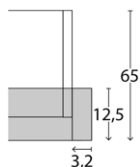

Passepartoutrahmen

mit Beleuchtung

Passepartoutrahmen mit Power-LED- Beleuchtung B 2 x 3,2 cm	für Schrankbreite 50,0 cm	B 56,4	928	936	
	für Schrankbreite 100,0 cm	B 106,4	929	950	
	für Schrankbreite 150,0 cm	B 156,4	930	951	
	für Schrankbreite 200,0 cm	B 206,4	931	939	
	für Schrankbreite 250,0 cm	B 256,4	932	940	
	für Schrankbreite 300,0 cm	B 306,4	933	941	
	für Schrankbreite 350,0 cm	B 356,4	934	942	
	für Schrankbreite 400,0 cm	B 406,4 T 12,5	935	943	
LED-Stollenbeleuchtung für Seitenstollen und Passepartoutrahmen ohne umlaufende Beleuchtung verwendbar. Best.-Nr. 098 = 20,7 Watt Best.-Nr. 099 = 22,3 Watt Nicht nachträglich einbaubar!		B 1,0 T 2,0	098	099	

Draufsicht Schrank
inkl. PPT-Rahmen (Maße in cm)