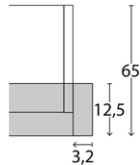

Passepartoutrahmen

mit und ohne Beleuchtung

Beschreibung	Maße in cm	Höhe 220,0 cm (für Schrankhöhe 216,0 cm)		Höhe 240,0 cm (für Schrankhöhe 236,0 cm)	
		Best.-Nr.	EUR	Best.-Nr.	EUR
Passepartoutrahmen ohne Beleuchtung B 2 x 3,2 cm	für Schrankbreite 50,0 cm	B 56,4	980	920	
	für Schrankbreite 100,0 cm	B 106,4	981	921	
	für Schrankbreite 150,0 cm	B 156,4	982	922	
	für Schrankbreite 200,0 cm	B 206,4	983	923	
	für Schrankbreite 250,0 cm	B 256,4	984	924	
	für Schrankbreite 300,0 cm	B 306,4	985	925	
	für Schrankbreite 350,0 cm	B 356,4	986	926	
	für Schrankbreite 400,0 cm	B 406,4 T 12,5	987	927	
Umlaufende LED- Beleuchtung (optional) Aufpreis Nicht nachträglich einbaubar!	für Schrankbreite 50,0 cm	B 56,4	887	791	
	für Schrankbreite 100,0 cm	B 106,4	888	792	
	für Schrankbreite 150,0 cm	B 156,4	889	793	
	für Schrankbreite 200,0 cm	B 206,4	805	794	
	für Schrankbreite 250,0 cm	B 256,4	806	795	
	für Schrankbreite 300,0 cm	B 306,4	807	796	
	für Schrankbreite 350,0 cm	B 356,4	850	852	
	für Schrankbreite 400,0 cm	B 406,4 T 12,5	851	853	

Draufsicht Schrank
inkl. PPT-Rahmen (Maße in cm)