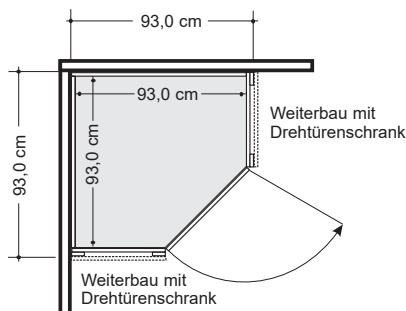

Eckschrank, ausgebaut

(inkl. 2 Einlegeböden und 1 Kleiderstange je Fach, Innentiefe 54 cm)

Beschreibung	Höhe 216,0 cm		Höhe 236,0 cm	
	Best.-Nr.	EUR	Best.-Nr.	EUR
Eckschrank 1 Tür (Türanschlag links) Achtung: Eckschrank <u>nicht</u> in Verbindung mit Passepartoutrahmen möglich. B 93,0, T 93,0 cm	Tür in Glas Weiß	069	074	
	Tür in Glas Kieselgrau	080	081	
	Tür in Glas Havanna	072	077	
	Spiegeltür	073	078	
Eckschrank 1 Tür (Türanschlag rechts) Achtung: Eckschrank <u>nicht</u> in Verbindung mit Passepartoutrahmen möglich. B 93,0, T 93,0 cm	Tür in Glas Weiß	079	085	
	Tür in Glas Kieselgrau	083	091	
	Tür in Glas Havanna	082	088	
	Spiegeltür	084	092	
Abschlussseite für Eckschrank beidseitig (links und rechts) verwendbar Wird benötigt, wenn der Eckschrank als Abschlusselement verwendet wird. Wird der Eckschrank separat aufgestellt, werden 2 Außenseiten benötigt. B 56,0, T 1,5 cm	233		248	

Platzbedarf für Eckschrank bei Weiterbau mit Drehtürenschränken.

Bedingt durch unterschiedliche Tiefen bei Drehtürenschränken ergibt sich ein unterschiedlicher Platzbedarf, je nach Weiterbau. Der Eckschrank hat immer die Maße 93,0 x 93,0 cm, und wird je nach Weiterbau von der Wand abgerückt.