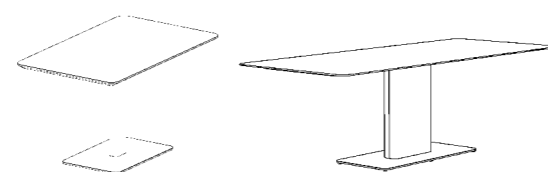

Rechteckig
rectangulaire

Art.-Nr. | No d'article: 314

319