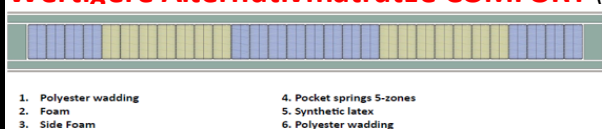

Informationen zur Unterbox & der Matratze

1. Unterbox

- -Die Unterbox hat die normale Breite + 20 cm und die normale Länge von + 10 cm
- -Beispiel : Bettliegefläche 180x200 hat die Außenmaße 200x210
- -Füße sind im Preis inkludiert
- -Die Box hat innen Taschen-Federkern 8 cm hoch, eine Zone mit Stärke 1,8 mm
- es sind 211 Federn pro Quadratmeter
- Füße sind aus Birkenholz (4 Stk. + 2 Stützfüße)
- Lattenrost mit 16 Massivholzleisten und Seitenteilen aus MDF/Spanplatte (ab Liegefläche ca. 160 cm geteilt)

2. Matratze

- -hochwertige 5-Zonen-Taschen-Federkern-Matratze Pocket CLASSIC (Härtegrad: H2,H3,H4,H5)
- -hochwertiger ca. 3 cm dicker EP35130-Schaum oben/unten
- ca. 100 gr. Polyesterwatte und um die Matratze
- ca. 253 Federn pro Quadratmeter mit **Bandstahlrahmen**
- Partnermatratze - zwei Kerne in einem Bezug (Liegefläche ca. 140 cm ein Kern)

3. Kopfteil TORATA

- Breite entspricht Standardmaß + ca. 20 cm (180er Kopfteil ist dann 200 cm breit)
- Kopfteilhöhe ist ca. 110 cm, Kopfteiltiefe ca. 40 cm
- Das Kopfteil steht auf dem Boden und wird am Bett befestigt

Wertigere Alternativmatratze COMFORT (Härtegrad: H2,H3,H4,H5)

-Latex synthetisch ca. 3 cm (65 kg) oben
und ca. 3 cm Schaum unten

PG 1