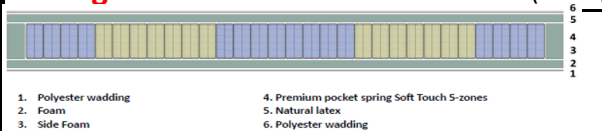

1. Polyester wadding
2. Foam
3. Side Foam

4. Pocket springs 5-zones
5. Foam
6. Polyester wadding

Fuß, ca. 3 cm Höhe

Informationen zur Unterbox & der Matratze

1. Unterbox

- Die Unterbox hat die normale Breite + 20 cm und die normale Länge von + 10 cm
- Beispiel : Bettliegefläche 180x200 hat die Außenmaße 200x210
- Füße sind im Preis inkludiert
- Die Box hat innen Taschen-Federkern 8 cm hoch, eine Zone mit Stärke 1,8 mm
- es sind 211 Federn pro Quadratmeter
- Füße sind aus Birkenholz (4 Stk. + 2 Stützfüße)
- Lattenrost mit 16 Massivholzleisten und Seitenteilen aus MDF/Spanplatte (ab Liegefläche ca. 160 cm geteilt)

2. Matratze

- hochwertige 5-Zonen-Taschen-Federkern-Matratze Pocket CLASSIC (Härtegrad: H2,H3,H4,H5)
- hochwertiger ca. 3 cm dicker EP35130-Schaum oben/unten
- ca. 100 gr. Polyesterwatte und um die Matratze
- ca. 253 Federn pro Quadratmeter mit **Bandstahlrahmen**
- Partnermatratze - zwei Kerne in einem Bezug (Liegefläche ca. 140 cm ein Kern)

3. Kopfteil TORATA

- Breite entspricht Standardmaß + ca. 20 cm (180er Kopfteil ist dann 200 cm breit)
- Kopfteilhöhe ist ca. 110 cm, Kopfteiltiefe ca. 40 cm
- Das Kopfteil steht auf dem Boden und wird am Bett befestigt

Wertigere Alternativmatratze COMFORT (Härtegrad: H2,H3,H4,H5)

-Latex synthetisch ca. 3 cm (65 kg) oben
und ca. 3 cm Schaum unten

PG 1

Wertigere Alternativmatratze ELITE (Härtegrad: H2,H3,H4)

-Latex natural ca. 3 cm (75 kg) oben
und ca. 3 cm Schaum unten