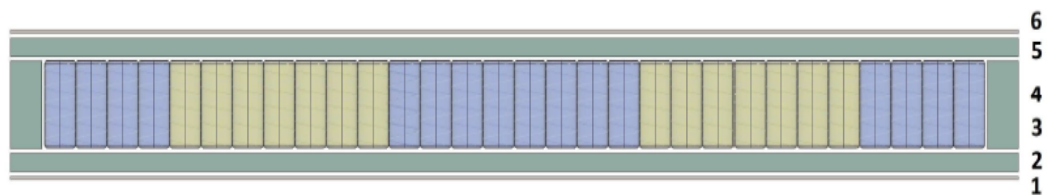

Möbel Letz GmbH
Am Gewerbepark 11
06895 Zahna-Elster

Tel.: 035383 - 6018 50

Fax.: 035383 - 6018 17

Boxspringbett mit Boxspring-Inside

Perla-Dream

Bettseitenhöhe 43cm

Boxspringbett PERLA mit Kopfteil Torata & Matratze CLASSIC
Stoffe: CORAL oder HEDRON (PG1)

Maße	PG 1	PG 1	PG 1	PG 1	PG 1
140/200					
160/200					
180/200					
200/200					
	ohne Topper	mit Foam Fresh-Topper	mit GEL Fresh-Topper	m. Talalay Contur Fresh-Topper	m. Forma Talalay-Topper

Matratze
CLASSIC

1. Polyester wadding
2. Foam
3. Side Foam

4. Pocket springs 5-zones
5. Foam
6. Polyester wadding

Fuß, ca. 3 cm Höhe

Informationen zur Unterbox & der Matratze

1. Unterbox

- Die Unterbox hat die normale Breite + 20 cm und die normale Länge von + 10 cm
- Beispiel : Bettliegefläche 180x200 hat die Außenmaße 200x210
- Füße sind im Preis inkludiert
- Die Box hat innen Taschen-Federkern 8 cm hoch, eine Zone mit Stärke 1,8 mm
- es sind 211 Federn pro Quadratmeter
- Füße sind aus Birkenholz (4 Stk. + 2 Stützfüße)
- Lattenrost mit 16 Massivholzleisten und Seitenteilen aus MDF/Spanplatte (ab Liegefläche ca. 160 cm geteilt)

3. Kopfteil TORATA

- Breite entspricht Standardmaß + ca. 20 cm (180er Kopfteil ist dann 200 cm breit)
- Kopfteilhöhe ist ca. 110 cm, Kopfteiltiefe ca. 40 cm
- Das Kopfteil steht auf dem Boden und wird am Bett befestigt