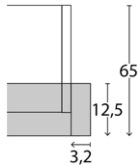

Passepartoutrahmen

mit und ohne Beleuchtung

Beschreibung	Maße in cm	Höhe 220,0 cm (für Schrankhöhe 216,0 cm)		Höhe 240,0 cm (für Schrankhöhe 236,0 cm)	
		Best.-Nr.	EUR	Best.-Nr.	EUR
Passepartoutrahmen ohne Beleuchtung B 2 x 3,2 cm	für Schrankbreite 50,0 cm	B 56,4	980		920
	für Schrankbreite 100,0 cm	B 106,4	981		921
	für Schrankbreite 150,0 cm	B 156,4	982		922
	für Schrankbreite 200,0 cm	B 206,4	983		923
	für Schrankbreite 250,0 cm	B 256,4	984		924
	für Schrankbreite 300,0 cm	B 306,4	985		925
	für Schrankbreite 350,0 cm	B 356,4	986		926
	für Schrankbreite 400,0 cm	B 406,4 T 12,5	987		927
Umlaufende LED- Beleuchtung (optional) Aufpreis Nicht nachträglich einbaubar!	für Schrankbreite 50,0 cm	B 56,4	887		791
	für Schrankbreite 100,0 cm	B 106,4	888		792
	für Schrankbreite 150,0 cm	B 156,4	889		793
	für Schrankbreite 200,0 cm	B 206,4	805		794
	für Schrankbreite 250,0 cm	B 256,4	806		795
	für Schrankbreite 300,0 cm	B 306,4	807		796
	für Schrankbreite 350,0 cm	B 356,4	850		852
	für Schrankbreite 400,0 cm	B 406,4 T 12,5	851		853

Draufsicht Schrank
inkl. PPT-Rahmen (Maße in cm)