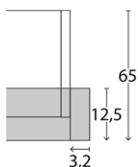

Passepartoutrahmen

mit Beleuchtung

Passepartoutrahmen mit Power-LED- Beleuchtung B 2 x 3,2 cm	für Schrankbreite 50,0 cm	B 56,4	928		936
	für Schrankbreite 100,0 cm	B 106,4	929		950
	für Schrankbreite 150,0 cm	B 156,4	930		951
	für Schrankbreite 200,0 cm	B 206,4	931		939
	für Schrankbreite 250,0 cm	B 256,4	932		940
	für Schrankbreite 300,0 cm	B 306,4	933		941
	für Schrankbreite 350,0 cm	B 356,4	934		942
	für Schrankbreite 400,0 cm	B 406,4 T 12,5	935		943
LED-Stollenbeleuchtung für Seitenstollen und Passepartoutrahmen ohne umlaufende Beleuchtung verwendbar. Best.-Nr. 098 = 20,7 Watt Best.-Nr. 099 = 22,3 Watt Nicht nachträglich einbaubar!		B 1,0 T 2,0	098		099

Draufsicht Schrank
inkl. PPT-Rahmen (Maße in cm)