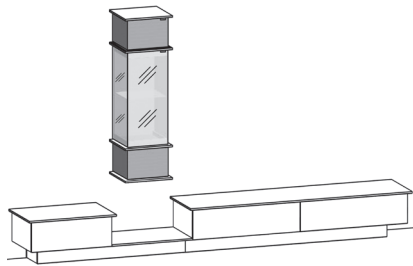

Vorschläge

* Weitere Infos siehe Beleuchtung.

Best.-Nr. / Maße
Beschreibung

Vorschlag 71006

bestehend aus:

1 x 710107, 1 x 710307, 1 x 710127, 1 x 710745,
2 x 710110, 1 x 710320, 1 x 710435
B 356,0, ca. H 174,1, T 53,0 cm

1 x 710936 LED-Frontbeleuchtung *

1 x 710933 LED-Rückwandbeleuchtung,
1 x LED-Spot *

1 x 710946 Fußschalter oder

1 x 710947 4-Kanal-Funk-Trafo-Schalter oder

1 x 710942 Sensorschalter an Griffseite