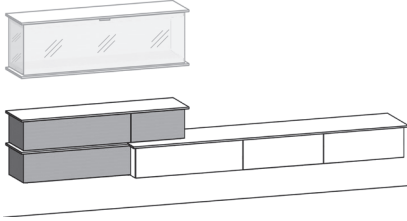

Vorschläge

* Weitere Infos siehe Beleuchtung.

Best.-Nr. / Maße
Beschreibung

Vorschlag 710003

bestehend aus:
1 x 710220, 1 x 710110, 2 x 710107, 1 x 710325
B 356,0, ca. H 76,6, T 53,0 cm

1 x 710785 Hängevitrine, B 156, H 40, T 41 cm
1 x 710931 LED-Rückwandbeleuchtung,
3 x LED-Spot *
1 x 710920 LED-Frontbeleuchtung *
1 x 710946 Fußschalter oder
1 x 710947 4-Kanal-Funk-Trafo-Schalter oder
1 x 710944 Sensorschalter links