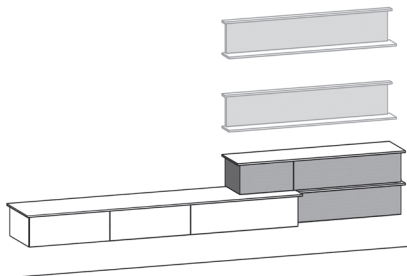

Vorschlag 710002

bestehend aus:
2 x 710107, 1 x 710110, 1 x 710325, 1 x 710226
B 356,0, ca. H 76,6, T 53,0 cm

2 x 710703 Wandbord, B 156, H 24,6, T 18,5 cm
2 x 710923 LED-Beleuchtung *
1 x 710920 LED-Frontbeleuchtung *
1 x 710946 Fußschalter oder
1 x 710947 4-Kanal-Funk-Trafo-Schalter oder
1 x 710945 Sensorschalter rechts