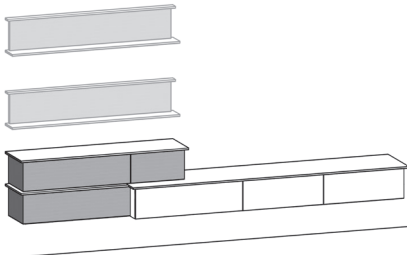

Vorschlag 710009

bestehend aus:
1 x 710220, 1 x 710110, 2 x 710107, 1 x 710325
B 356,0, ca. H 76,6, T 53,0 cm

2 x 710703 Wandbord, B 156, H 24,6, T 18,5 cm
2 x 710923 LED-Beleuchtung *
1 x 710920 LED-Frontbeleuchtung *
1 x 710946 Fußschalter oder
1 x 710947 4-Kanal-Funk-Trafo-Schalter oder
1 x 710944 Sensorschalter links