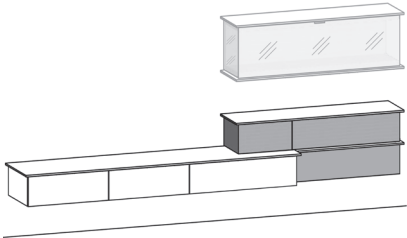

Vorschläge

* Weitere Infos siehe Beleuchtung.

Best.-Nr. / Maße
Beschreibung

Vorschlag 710003

bestehend aus:
1 x 710220, 1 x 710110, 2 x 710107, 1 x 710325
B 356,0, ca. H 76,6, T 53,0 cm

1 x 710785 Hängevitrine, B 156, H 40, T 41 cm
1 x 710931 LED-Rückwandbeleuchtung,
3 x LED-Spot *
1 x 710920 LED-Frontbeleuchtung *
1 x 710946 Fußschalter oder
1 x 710947 4-Kanal-Funk-Trafo-Schalter oder
1 x 710944 Sensorschalter links