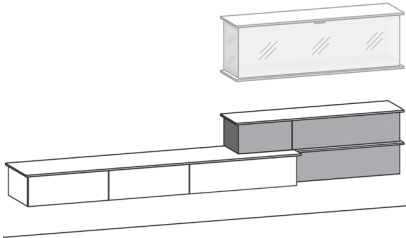

Vorschläge

\* Weitere Infos siehe Beleuchtung.

Best.-Nr. / Maße  
Beschreibung

**Vorschlag 710003**

bestehend aus:

1 x 710220, 1 x 710110, 2 x 710107, 1 x 710325  
B 356,0, ca. H 76,6, T 53,0 cm

1 x 710785 Hängevitrine, B 156, H 40, T 41 cm  
1 x 710931 LED-Rückwandbeleuchtung,  
3 x LED-Spot \*  
1 x 710920 LED-Frontbeleuchtung \*  
1 x 710946 Fußschalter oder  
1 x 710947 4-Kanal-Funk-Trafo-Schalter oder  
1 x 710944 Sensorschalter links