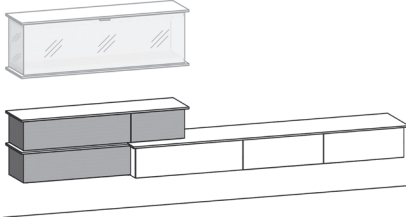

Vorschläge

* Weitere Infos siehe Beleuchtung.

Best.-Nr. / Maße
Beschreibung

Vorschlag 710003

bestehend aus:

1 x 710220, 1 x 710110, 2 x 710107, 1 x 710325
B 356,0, ca. H 76,6, T 53,0 cm

1 x 710785 Hängevitrine, B 156, H 40, T 41 cm
1 x 710931 LED-Rückwandbeleuchtung,
3 x LED-Spot *
1 x 710920 LED-Frontbeleuchtung *
1 x 710946 Fußschalter oder
1 x 710947 4-Kanal-Funk-Trafo-Schalter oder
1 x 710944 Sensorschalter links