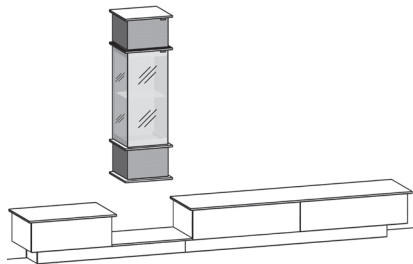

Vorschläge

* Weitere Infos siehe Beleuchtung.

Best.-Nr. / Maße
Beschreibung

Vorschlag 710006

bestehend aus:

1 x 710107, 1 x 710307, 1 x 710127, 1 x 710745,
2 x 710110, 1 x 710320, 1 x 710435
B 356,0, ca. H 174,1, T 53,0 cm

1 x 710936 LED-Frontbeleuchtung *

1 x 710933 LED-Rückwandbeleuchtung,
1 x LED-Spot *

1 x 710946 Fußschalter oder

1 x 710947 4-Kanal-Funk-Trafo-Schalter oder

1 x 710942 Sensorschalter an Griffseite