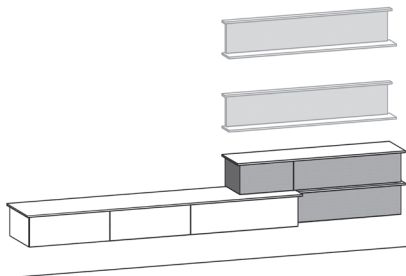

Vorschlag 710002

bestehend aus:

2 x 710107, 1 x 710110, 1 x 710325, 1 x 710226
B 356,0, ca. H 76,6, T 53,0 cm

2 x 710703 Wandbord, B 156, H 24,6, T 18,5 cm
2 x 710923 LED-Beleuchtung *
1 x 710920 LED-Frontbeleuchtung *
1 x 710946 Fußschalter oder
1 x 710947 4-Kanal-Funk-Trafo-Schalter oder
1 x 710945 Sensorschalter rechts