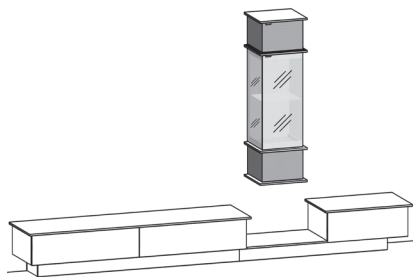

Vorschlag 710013

bestehend aus:

2 x 710110, 1 x 710320, 1 x 710127, 1 x 710746,
1 x 710107, 1 x 710307, 1 x 710435
B 356,0, H 174,1, T 53,0 cm

1 x 710936 LED-Frontbeleuchtung *

1 x 710933 LED-Rückwandbeleuchtung,
1 x LED-Spot *

1 x 710946 Fußschalter oder

1 x 710947 4-Kanal-Funk-Trafo-Schalter oder

1 x 710942 Sensorschalter an Griffseite