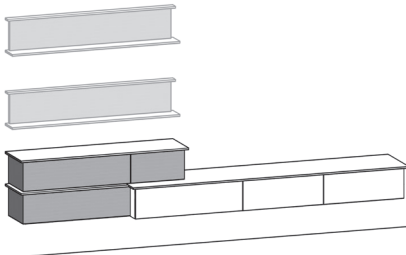

Vorschlag 710009

bestehend aus:

1 x 710220, 1 x 710110, 2 x 710107, 1 x 710325
B 356,0, ca. H 76,6, T 53,0 cm

2 x 710703 Wandbord, B 156, H 24,6, T 18,5 cm
2 x 710923 LED-Beleuchtung *
1 x 710920 LED-Frontbeleuchtung *
1 x 710946 Fußschalter oder
1 x 710947 4-Kanal-Funk-Trafo-Schalter oder
1 x 710944 Sensorschalter links