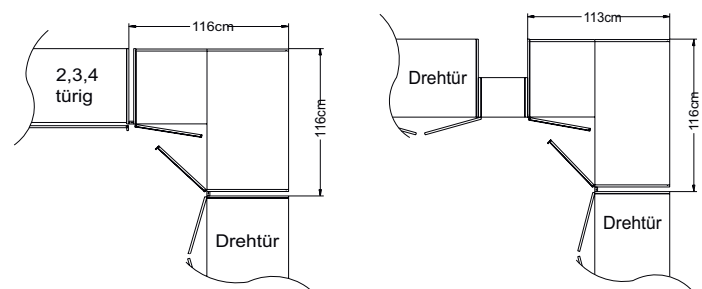

Bitte beachten Sie:

Die mitgelieferte Distanzleiste wird beim direkten Anbau eines Schrankes an den Eckschrank benötigt.

Stellmaße ändern sich (siehe Zeichnungen).

Eckschrank 45 Grad

Eckschrank 90 Grad

Modell-Nr.
SI0606 Dekor Sonoma Eiche
SI1212 Dekor Elfenbein
SI1616 Dekor Artisan Eiche
SI1818 Dekor hellgrau
SI2222 Dekor anthrazit neu
SI2626 Dekor Milano Eiche
SI3636 Dekor vulkan
SI5858 Dekor Trentino Eiche
SI9191 Dekor Sand
SI9696 Dekor weiß