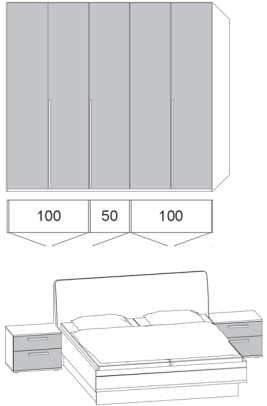

Vorschläge

inkl. 2 Einlegeböden, 1 Kleiderstange, 1 Griff je Fach, Korpus innen Lack weiß, Innentiefe 55,0 cm

Best.-Nr. / Maße
Beschreibung

510

bestehend aus:

Drehtürenschränk

5-türig (100/50R/100),

Türen schlicht

- B 249,6, H 229,4, T 59,5 cm

Bettanlage

Doppelbett mit Polsterkopfteil Luna in Stoffbezug **Maranta Lagune Blau**

und schwebendem Fußteil,

inkl. 2 Konsolen mit je 2 Schubkästen

Bett:

- Stellfläche: 149,0, 169,0, 189,0 oder 209,0 x 222,0 cm
- Liegefläche: 140, 160, 180 oder 200 x 200 cm
- Seitenhöhe: 48,4 cm
- Kopfteilhöhe: 105,0 cm
- Fußteilhöhe: 48,6 cm

Konsolen:

- 2 x B 60,0 (B 46,0 preisgleich möglich), H 48,6, T 46,0 cm

Gegen Aufpreis:

1 x 90015 Korpushöhe 207,0 cm (ohne Aufpreis)

1 x 902504 Passepartout ohne Beleuchtung, B +3,8, H +1,9, T 64,0 cm

1 x 902508 Kranz ohne Beleuchtung, B +0, H +1,9, T 64,0 cm

1 x 90343 3er-Set Spot LED

1 x 90353 3er-Set Stab LED

1 x 80281 Polsterkopfteil in Stoffbezug **Maranta Sand** (ohne Aufpreis)

1 x 80282 Polsterkopfteil in Stoffbezug **Maranta Jungle Green** (ohne Aufpreis)

511

bestehend aus:

Drehtürenschränk

6-türig (100/100/100),

Türen schlicht

- B 299,2, H 229,4, T 59,5 cm

Bettanlage

Doppelbett mit Polsterkopfteil Luna in Stoffbezug **Maranta Lagune Blau**

und schwebendem Fußteil,

inkl. 2 Konsolen mit je 2 Schubkästen

Bett:

- Stellfläche: 149,0, 169,0, 189,0 oder 209,0 x 222,0 cm
- Liegefläche: 140, 160, 180 oder 200 x 200 cm
- Seitenhöhe: 48,4 cm
- Kopfteilhöhe: 105,0 cm
- Fußteilhöhe: 48,6 cm

Konsolen:

- 2 x B 60,0 (B 46,0 preisgleich möglich), H 48,6, T 46,0 cm

Gegen Aufpreis:

1 x 90015 Korpushöhe 207,0 cm (ohne Aufpreis)

1 x 903004 Passepartout ohne Beleuchtung, B +3,8, H +1,9, T 64,0 cm

1 x 903008 Kranz ohne Beleuchtung, B +0, H +1,9, T 64,0 cm

1 x 90343 3er-Set Spot LED

1 x 90353 3er-Set Stab LED

1 x 80281 Polsterkopfteil in Stoffbezug **Maranta Sand** (ohne Aufpreis)

1 x 80282 Polsterkopfteil in Stoffbezug **Maranta Jungle Green** (ohne Aufpreis)