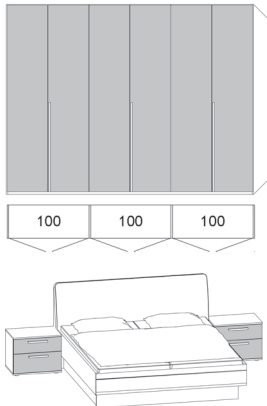

Vorschläge

inkl. 2 Einlegeböden, 1 Kleiderstange, 1 Griff je Fach, Korpus innen Lack weiß, Innentiefe 55,0 cm

Best.-Nr. / Maße
Beschreibung

510

bestehend aus:

Drehtürenschränk

5-türig (100/50R/100),

Türen schlicht

- B 249,6, H 229,4, T 59,5 cm

Bettanlage

Doppelbett mit Polsterkopfteil Luna in Stoffbezug **Maranta Lagune Blau**

und schwebendem Fußteil,

inkl. 2 Konsolen mit je 2 Schubkästen

Bett:

- Stellfläche: 149,0, 169,0, 189,0 oder 209,0 x 222,0 cm
- Liegefläche: 140, 160, 180 oder 200 x 200 cm
- Seitenhöhe: 48,4 cm
- Kopfteilhöhe: 105,0 cm
- Fußteilhöhe: 48,6 cm

Konsolen:

- 2 x B 60,0 (B 46,0 preisgleich möglich), H 48,6, T 46,0 cm

Gegen Aufpreis:

1 x 90015 Korpushöhe 207,0 cm (ohne Aufpreis)

1 x 902504 Passepartout ohne Beleuchtung, B +3,8, H +1,9, T 64,0 cm

1 x 902508 Kranz ohne Beleuchtung, B +0, H +1,9, T 64,0 cm

1 x 90343 3er-Set Spot LED

1 x 90353 3er-Set Stab LED

1 x 80281 Polsterkopfteil in Stoffbezug **Maranta Sand** (ohne Aufpreis)

1 x 80282 Polsterkopfteil in Stoffbezug **Maranta Jungle Green** (ohne Aufpreis)

511

bestehend aus:

Drehtürenschränk

6-türig (100/100/100),

Türen schlicht

- B 299,2, H 229,4, T 59,5 cm

Bettanlage

Doppelbett mit Polsterkopfteil Luna in Stoffbezug **Maranta Lagune Blau**

und schwebendem Fußteil,

inkl. 2 Konsolen mit je 2 Schubkästen

Bett:

- Stellfläche: 149,0, 169,0, 189,0 oder 209,0 x 222,0 cm
- Liegefläche: 140, 160, 180 oder 200 x 200 cm
- Seitenhöhe: 48,4 cm
- Kopfteilhöhe: 105,0 cm
- Fußteilhöhe: 48,6 cm

Konsolen:

- 2 x B 60,0 (B 46,0 preisgleich möglich), H 48,6, T 46,0 cm

Gegen Aufpreis:

1 x 90015 Korpushöhe 207,0 cm (ohne Aufpreis)

1 x 903004 Passepartout ohne Beleuchtung, B +3,8, H +1,9, T 64,0 cm

1 x 903008 Kranz ohne Beleuchtung, B +0, H +1,9, T 64,0 cm

1 x 90343 3er-Set Spot LED

1 x 90353 3er-Set Stab LED