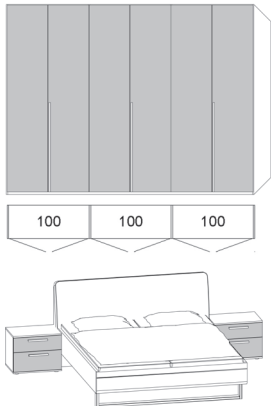

Vorschläge

inkl. 2 Einlegeböden, 1 Kleiderstange, 1 Griff je Fach, Korpus innen Lack weiß, Innentiefe 55,0 cm

Best.-Nr. / Maße
Beschreibung

710

bestehend aus:

Drehtürenschränk

5-türig (100/50R/100),

Türen schlicht

- B 249,6, H 229,4, T 59,5 cm

Bettanlage

Doppelbett mit Polsterkopfteil Luna in Stoffbezug **Maranta Lagune Blau** und Holzkufer,

inkl. 2 Konsolen mit je 2 Schubkästen

Bett:

- Stellfläche: 149,0, 169,0, 189,0 oder 209,0 x 222,0 cm
- Liegefläche: 140, 160, 180 oder 200 x 200 cm
- Seitenhöhe: 48,4 cm
- Kopfteilhöhe: 105,0 cm
- Fußteilhöhe: 48,6 cm

Konsolen:

- 2 x B 60,0 (B 46,0 preisgleich möglich), H 48,6, T 46,0 cm

Gegen Aufpreis:

1 x 90015 Korpushöhe 207,0 cm (ohne Aufpreis)

1 x 902504 Passepartout ohne Beleuchtung, B +3,8, H +1,9, T 64,0 cm

1 x 902508 Kranz ohne Beleuchtung, B +0, H +1,9, T 64,0 cm

1 x 90343 3er-Set Spot LED

1 x 90353 3er-Set Stab LED

1 x 80281 Polsterkopfteil in Stoffbezug **Maranta Sand** (ohne Aufpreis)

1 x 80282 Polsterkopfteil in Stoffbezug **Maranta Jungle Green** (ohne Aufpreis)

711

bestehend aus:

Drehtürenschränk

6-türig (100/100/100),

Türen schlicht

- B 299,2, H 229,4, T 59,5 cm

Bettanlage

Doppelbett mit Polsterkopfteil Luna in Stoffbezug **Maranta Lagune Blau** und Holzkufer,

inkl. 2 Konsolen mit je 2 Schubkästen

Bett:

- Stellfläche: 149,0, 169,0, 189,0 oder 209,0 x 222,0 cm
- Liegefläche: 140, 160, 180 oder 200 x 200 cm
- Seitenhöhe: 48,4 cm
- Kopfteilhöhe: 105,0 cm
- Fußteilhöhe: 48,6 cm

Konsolen:

- 2 x B 60,0 (B 46,0 preisgleich möglich), H 48,6, T 46,0 cm

Gegen Aufpreis:

1 x 90015 Korpushöhe 207,0 cm (ohne Aufpreis)

1 x 903004 Passepartout ohne Beleuchtung, B +3,8, H +1,9, T 64,0 cm

1 x 903008 Kranz ohne Beleuchtung, B +0, H +1,9, T 64,0 cm

1 x 90343 3er-Set Spot LED

1 x 90353 3er-Set Stab LED