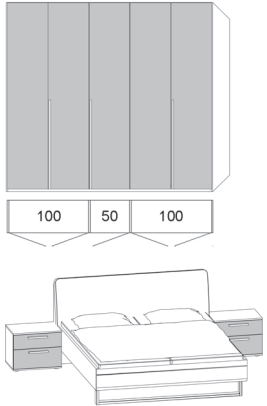

Vorschläge

inkl. 2 Einlegeböden, 1 Kleiderstange, 1 Griff je Fach, Korpus innen Lack weiß, Innentiefe 55,0 cm

Best.-Nr. / Maße
Beschreibung

710

bestehend aus:

Drehtürenschränk

5-türig (100/50R/100),

Türen schlicht

- B 249,6, H 229,4, T 59,5 cm

Bettanlage

Doppelbett mit Polsterkopfteil Luna in Stoffbezug **Maranta Lagune Blau** und Holzkufer,

inkl. 2 Konsolen mit je 2 Schubkästen

Bett:

- Stellfläche: 149,0, 169,0, 189,0 oder 209,0 x 222,0 cm
- Liegefläche: 140, 160, 180 oder 200 x 200 cm
- Seitenhöhe: 48,4 cm
- Kopfteilhöhe: 105,0 cm
- Fußteilhöhe: 48,6 cm

Konsolen:

- 2 x B 60,0 (B 46,0 preisgleich möglich), H 48,6, T 46,0 cm

Gegen Aufpreis:

1 x 90015 Korpushöhe 207,0 cm (ohne Aufpreis)

1 x 902504 Passepartout ohne Beleuchtung, B +3,8, H +1,9, T 64,0 cm

1 x 902508 Kranz ohne Beleuchtung, B +0, H +1,9, T 64,0 cm

1 x 90343 3er-Set Spot LED

1 x 90353 3er-Set Stab LED

1 x 80281 Polsterkopfteil in Stoffbezug **Maranta Sand** (ohne Aufpreis)

1 x 80282 Polsterkopfteil in Stoffbezug **Maranta Jungle Green** (ohne Aufpreis)

711

bestehend aus:

Drehtürenschränk

6-türig (100/100/100),

Türen schlicht

- B 299,2, H 229,4, T 59,5 cm

Bettanlage

Doppelbett mit Polsterkopfteil Luna in Stoffbezug **Maranta Lagune Blau** und Holzkufer,

inkl. 2 Konsolen mit je 2 Schubkästen

Bett:

- Stellfläche: 149,0, 169,0, 189,0 oder 209,0 x 222,0 cm
- Liegefläche: 140, 160, 180 oder 200 x 200 cm
- Seitenhöhe: 48,4 cm
- Kopfteilhöhe: 105,0 cm
- Fußteilhöhe: 48,6 cm

Konsolen:

- 2 x B 60,0 (B 46,0 preisgleich möglich), H 48,6, T 46,0 cm

Gegen Aufpreis:

1 x 90015 Korpushöhe 207,0 cm (ohne Aufpreis)

1 x 903004 Passepartout ohne Beleuchtung, B +3,8, H +1,9, T 64,0 cm

1 x 903008 Kranz ohne Beleuchtung, B +0, H +1,9, T 64,0 cm

1 x 90343 3er-Set Spot LED

1 x 90353 3er-Set Stab LED

1 x 80281 Polsterkopfteil in Stoffbezug **Maranta Sand** (ohne Aufpreis)

1 x 80282 Polsterkopfteil in Stoffbezug **Maranta Jungle Green** (ohne Aufpreis)