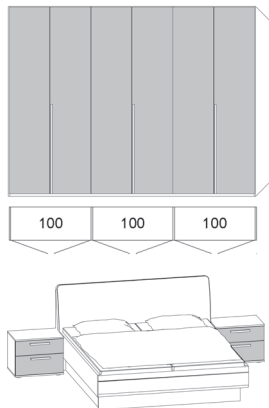

511

bestehend aus:

Drehtürenschränk

6-türig (100/100/100),

Türen schlicht

- B 299,2, H 229,4, T 59,5 cm

Bettanlage

Doppelbett mit Polsterkopfteil Luna in Stoffbezug **Maranta Lagune Blau**

und schwebendem Fußteil,

inkl. 2 Konsolen mit je 2 Schubkästen

Bett:

- Stellfläche: 149,0, 169,0, 189,0 oder 209,0 x 222,0 cm
- Liegefläche: 140, 160, 180 oder 200 x 200 cm
- Seitenhöhe: 48,4 cm
- Kopfteilhöhe: 105,0 cm
- Fußteilhöhe: 48,6 cm

Konsolen:

- 2 x B 60,0 (B 46,0 preisgleich möglich), H 48,6, T 46,0 cm

Gegen Aufpreis:

1 x 90015 Korpushöhe 207,0 cm (ohne Aufpreis)

1 x 903004 Passepartout ohne Beleuchtung, B +3,8, H +1,9, T 64,0 cm

1 x 903008 Kranz ohne Beleuchtung, B +0, H +1,9, T 64,0 cm

1 x 90343 3er-Set Spot LED

1 x 90353 3er-Set Stab LED

1 x 80281 Polsterkopfteil in Stoffbezug **Maranta Sand** (ohne Aufpreis)

1 x 80282 Polsterkopfteil in Stoffbezug **Maranta Jungle Green** (ohne Aufpreis)