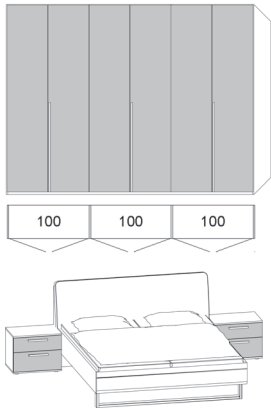

Vorschläge

inkl. 2 Einlegeböden, 1 Kleiderstange, 1 Griff je Fach, Korpus innen Lack weiß, Innentiefe 55,0 cm

Best.-Nr. / Maße
Beschreibung

710

bestehend aus:

Drehtürenschränk

5-türig (100/50R/100),

Türen schlicht

- B 249,6, H 229,4, T 59,5 cm

Bettanlage

Doppelbett mit Polsterkopfteil Luna in Stoffbezug **Maranta Lagune Blau** und Holzkufer,

inkl. 2 Konsolen mit je 2 Schubkästen

Bett:

- Stellfläche: 149,0, 169,0, 189,0 oder 209,0 x 222,0 cm
- Liegefläche: 140, 160, 180 oder 200 x 200 cm
- Seitenhöhe: 48,4 cm
- Kopfteilhöhe: 105,0 cm
- Fußteilhöhe: 48,6 cm

Konsolen:

- 2 x B 60,0 (B 46,0 preisgleich möglich), H 48,6, T 46,0 cm

Gegen Aufpreis:

1 x 90015 Korpushöhe 207,0 cm (ohne Aufpreis)

1 x 902504 Passepartout ohne Beleuchtung, B +3,8, H +1,9, T 64,0 cm

1 x 902508 Kranz ohne Beleuchtung, B +0, H +1,9, T 64,0 cm

1 x 90343 3er-Set Spot LED

1 x 90353 3er-Set Stab LED

1 x 80281 Polsterkopfteil in Stoffbezug **Maranta Sand** (ohne Aufpreis)

1 x 80282 Polsterkopfteil in Stoffbezug **Maranta Jungle Green** (ohne Aufpreis)

711

bestehend aus:

Drehtürenschränk

6-türig (100/100/100),

Türen schlicht

- B 299,2, H 229,4, T 59,5 cm

Bettanlage

Doppelbett mit Polsterkopfteil Luna in Stoffbezug **Maranta Lagune Blau** und Holzkufer,

inkl. 2 Konsolen mit je 2 Schubkästen

Bett:

- Stellfläche: 149,0, 169,0, 189,0 oder 209,0 x 222,0 cm
- Liegefläche: 140, 160, 180 oder 200 x 200 cm
- Seitenhöhe: 48,4 cm
- Kopfteilhöhe: 105,0 cm
- Fußteilhöhe: 48,6 cm

Konsolen:

- 2 x B 60,0 (B 46,0 preisgleich möglich), H 48,6, T 46,0 cm

Gegen Aufpreis:

1 x 90015 Korpushöhe 207,0 cm (ohne Aufpreis)

1 x 903004 Passepartout ohne Beleuchtung, B +3,8, H +1,9, T 64,0 cm

1 x 903008 Kranz ohne Beleuchtung, B +0, H +1,9, T 64,0 cm

1 x 90343 3er-Set Spot LED

1 x 90353 3er-Set Stab LED