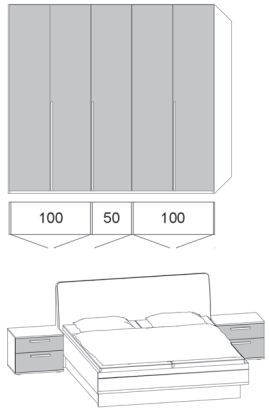

Vorschläge

inkl. 2 Einlegeböden, 1 Kleiderstange, 1 Griff je Fach, Korpus innen Lack weiß, Innentiefe 55,0 cm

Best.-Nr. / Maße
Beschreibung

510

bestehend aus:

Drehtürenschränk

5-türig (100/50R/100),

Türen schlicht

- B 249,6, H 229,4, T 59,5 cm

Bettanlage

Doppelbett mit Polsterkopfteil Luna in Stoffbezug **Maranta Lagune Blau**

und schwebendem Fußteil,

inkl. 2 Konsolen mit je 2 Schubkästen

Bett:

- Stellfläche: 149,0, 169,0, 189,0 oder 209,0 x 222,0 cm
- Liegefläche: 140, 160, 180 oder 200 x 200 cm
- Seitenhöhe: 48,4 cm
- Kopfteilhöhe: 105,0 cm
- Fußteilhöhe: 48,6 cm

Konsolen:

- 2 x B 60,0 (B 46,0 preisgleich möglich), H 48,6, T 46,0 cm

Gegen Aufpreis:

1 x 90015 Korpushöhe 207,0 cm (ohne Aufpreis)

1 x 902504 Passepartout ohne Beleuchtung, B +3,8, H +1,9, T 64,0 cm

1 x 902508 Kranz ohne Beleuchtung, B +0, H +1,9, T 64,0 cm

1 x 90343 3er-Set Spot LED

1 x 90353 3er-Set Stab LED

1 x 80281 Polsterkopfteil in Stoffbezug **Maranta Sand** (ohne Aufpreis)

1 x 80282 Polsterkopfteil in Stoffbezug **Maranta Jungle Green** (ohne Aufpreis)