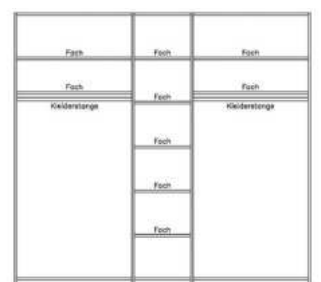

Anbauschrank 2-türig

Front in Holz senkrecht
mit Ledergriffe in rock

2 Innenfächer, 1 Kleiderstange

Breite	Höhe	Tiefe	Front	Bestellnummer
98,1	229,0	65,0	Holz	05 21 57
98,1	245,0	65,0	Holz	05 21 58

Inneneinteilung für Drehtürschrank 5-türig

(im Schrankpreis enthalten)

mittig:
5 Innenfächer