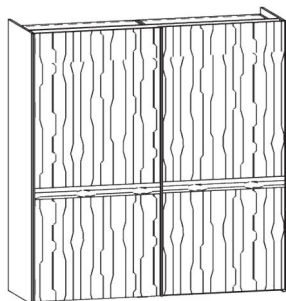

Breiten-/ Höhen-/ Tiefenkürzungen ohne Mehrpreis möglich.

- Frontvarianten:**
- | | |
|----------------|--------------------------|
| Holzfront: | senkrecht furniert |
| Lackfront: | MDF deckend lackiert |
| Farbglasfront: | auf MDF- Rahmen verklebt |
- Mögliche Farben für Oberfläche MDF deckend lackiert oder Farbglas
lt. Kollektion

Lieferung: zerlegt und verpackt

ACHTUNG: **Möbelteile bei denen Kippgefahr besteht, sind grundsätzlich an der Wand zu befestigen.**

Schiebetürschränke

2-türig

Darstellung
Maße in cm

Breite	Höhe	Tiefe
158,1	220,0	68,4
	236,0	
198,1	220,0	68,4
	236,0	
238,1	220,0	68,4
	236,0	

Beschreibung

Asteiche gebürstet
Esche gebürstet
Zirbe
Astrnuss

Innenausführung
Dekospan

Schiebetürschrank 2-türig

Front in Holz senkrecht
mit Dekoblende quer

links: 2 Innenfächer, 1 Kleiderstange
rechts: 2 Innenfächer, 1 Kleiderstange