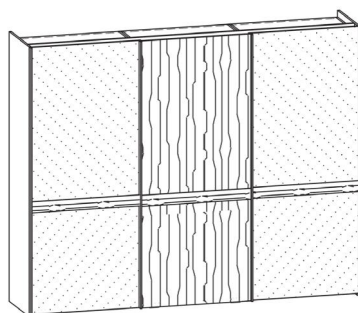

Schiebetürschrank 3-türig

Front mit Dekoblende quer
Türen außen: Holzfront
Tür mitte: Farbfront

links: 2 Innenfächer, 1 Kleiderstange
mitte: 5 Innenfächer
rechts: 2 Innenfächer, 1 Kleiderstange

Breite	Höhe	Tiefe	Tür mitte	Bestellnummer
236,2	220,0	68,4	Lack	551/04 46 46
	236,0		Lack	04 56 46
236,2	220,0	68,4	Farbglas	04 46 47
	236,0		Farbglas	04 56 47
296,2	220,0	68,4	Lack	04 47 46
	236,0		Lack	04 57 46
296,2	220,0	68,4	Farbglas	04 47 47
	236,0		Farbglas	04 57 47
356,2	220,0	68,4	Lack	04 48 46
	236,0		Lack	04 58 46
356,2	220,0	68,4	Farbglas	04 48 47
	236,0		Farbglas	04 58 47