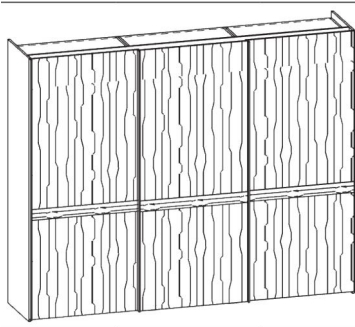

Schiebetürschränke

3-türig

Darstellung
Maße in cm

Beschreibung

Asteiche gebürstet
Esche gebürstet
Zirbe
Astnuss

Innenausführung
Dekospan

Schiebetürschrank 3-türig

Front in Holz senkrecht
mit Dekoblende quer

links: 2 Innenfächer, 1 Kleiderstange
mitte: 5 Innenfächer
rechts: 2 Innenfächer, 1 Kleiderstange

Breite	Höhe	Tiefe
236,2	220,0	68,4
	236,0	
296,2	220,0	68,4
	236,0	
356,2	220,0	68,4
	236,0	

Front	Bestellnummer
Holz	551/04 46 41
Holz	04 56 41
Holz	04 47 41
Holz	04 57 41
Holz	04 48 41
Holz	04 58 41