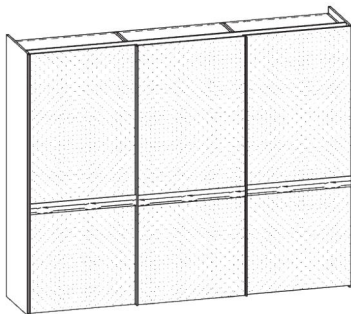

Front	Bestellnummer
Holz/Farbglass	551/04 41 45
Holz/Farbglass	04 51 45
Holz/Farbglass	04 42 45
Holz/Farbglass	04 52 45
Holz/Farbglass	04 43 45
Holz/Farbglass	04 53 45

Schiebetürschränke

3-türig

Darstellung
Maße in cm

Beschreibung

Asteiche gebürstet
Esche gebürstet
Zirbe
Astnuss

Innenausführung
Dekospan

Schiebetürschrank 3-türig

Front in Holz senkrecht
mit Dekoblende quer

links: 2 Innenfächer, 1 Kleiderstange
mitte: 5 Innenfächer
rechts: 2 Innenfächer, 1 Kleiderstange

Breite	Höhe	Tiefe
236,2	220,0	68,4
	236,0	
296,2	220,0	68,4
	236,0	
356,2	220,0	68,4
	236,0	

Front	Bestellnummer
Holz	551/04 46 41
Holz	04 56 41
Holz	04 47 41
Holz	04 57 41
Holz	04 48 41
Holz	04 58 41

Schiebetürschrank 3-türig