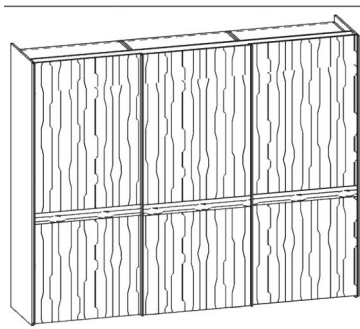

Schiebetürschränke

2-türig

Darstellung
Maße in cm

Breite	Höhe	Tiefe
158,1	220,0	68,4
	236,0	
198,1	220,0	68,4
	236,0	
238,1	220,0	68,4
	236,0	

Beschreibung

Asteiche gebürstet
Esche gebürstet
Zirbe
Astnuss

Innenausführung
Dekospan

Schiebetürschrank 2-türig

Front in Lack
mit Dekoblende unten

links: 2 Innenfächer, 1 Kleiderstange
rechts: 2 Innenfächer, 1 Kleiderstange

Front	Bestellnummer
Holz/Lack	551/04 41 43
Holz/Lack	04 51 43
Holz/Lack	04 42 43
Holz/Lack	04 52 43
Holz/Lack	04 43 43
Holz/Lack	04 53 43

Breite	Höhe	Tiefe
158,1	220,0	68,4
	236,0	
198,1	220,0	68,4
	236,0	
238,1	220,0	68,4
	236,0	

Schiebetürschrank 2-türig

Front in Farbglass
mit Dekoblende unten

links: 2 Innenfächer, 1 Kleiderstange
rechts: 2 Innenfächer, 1 Kleiderstange

Front	Bestellnummer
Holz/Farbglass	551/04 41 45
Holz/Farbglass	04 51 45
Holz/Farbglass	04 42 45
Holz/Farbglass	04 52 45
Holz/Farbglass	04 43 45
Holz/Farbglass	04 53 45

Schiebetürschränke

3-türig

Darstellung
Maße in cm