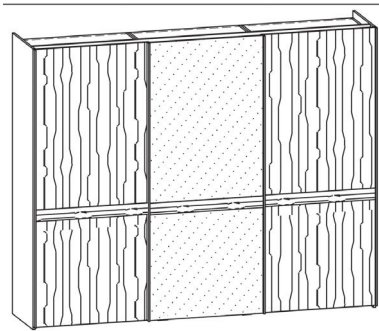

Schiebetürschrank 3-türig

Front in Farbglas
mit Dekoblende unten

links: 2 Innenfächer, 1 Kleiderstange
mitte: 5 Innenfächer
rechts: 2 Innenfächer, 1 Kleiderstange

Breite	Höhe	Tiefe	Front	Bestellnummer
236,2	220,0	68,4	Holz/Farbglas	551/04 46 45
	236,0		Holz/Farbglas	04 56 45
296,2	220,0	68,4	Holz/Farbglas	04 47 45
	236,0		Holz/Farbglas	04 57 45
356,2	220,0	68,4	Holz/Farbglas	04 48 45
	236,0		Holz/Farbglas	04 58 45

Schiebetürschränke

3-türig

Darstellung
Maße in cm

Beschreibung

Asteiche gebürstet
Esche gebürstet
Zirbe
Astrnuss

Innenausführung
Dekospan

Schiebetürschrank 3-türig

Front mit Dekoblende quer
Türen außen: Holzfront
Tür mitte: Farbfront