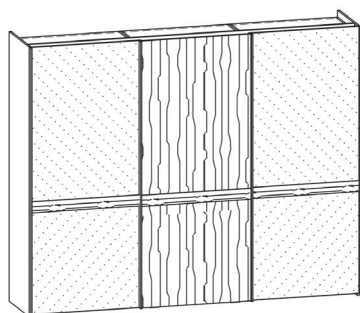

Schiebetürschrank 3-türig

Front mit Dekoblende quer
Türen außen: Holzfront
Tür mitte: Farbfront

links: 2 Innenfächer, 1 Kleiderstange
mitte: 5 Innenfächer
rechts: 2 Innenfächer, 1 Kleiderstange

Breite	Höhe	Tiefe	Tür mitte	Bestellnummer
236,2	220,0	68,4	Lack	551/04 46 46
	236,0		Lack	04 56 46
236,2	220,0	68,4	Farbglas	04 46 47
	236,0		Farbglas	04 56 47
296,2	220,0	68,4	Lack	04 47 46
	236,0		Lack	04 57 46
296,2	220,0	68,4	Farbglas	04 47 47
	236,0		Farbglas	04 57 47
356,2	220,0	68,4	Lack	04 48 46
	236,0		Lack	04 58 46
356,2	220,0	68,4	Farbglas	04 48 47
	236,0		Farbglas	04 58 47