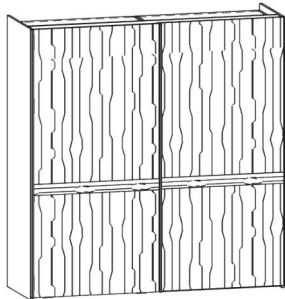

Breiten-/ Höhen-/ Tiefenkürzungen ohne Mehrpreis möglich.

Frontvarianten:

- Holzfront: senkrecht furniert
- Lackfront: MDF deckend lackiert
- Farbglasfront: auf MDF- Rahmen verklebt

Mögliche Farben für Oberfläche MDF deckend lackiert oder Farbglas lt. Kollektion

Lieferung:

zerlegt und verpackt

ACHTUNG:

Möbelteile bei denen Kippgefahr besteht, sind grundsätzlich an der Wand zu befestigen.

Schiebetürschränke

2-türig

Darstellung
Maße in cm

Breite	Höhe	Tiefe
158,1	220,0	68,4
	236,0	
198,1	220,0	68,4
	236,0	
238,1	220,0	68,4
	236,0	

Beschreibung

Asteiche gebürstet
Esche gebürstet
Zirbe
Astrnuss

Innenausführung
Dekospan

Schiebetürschrank 2-türig

Front in Holz senkrecht
mit Dekoblende quer

links: 2 Innenfächer, 1 Kleiderstange
rechts: 2 Innenfächer, 1 Kleiderstange