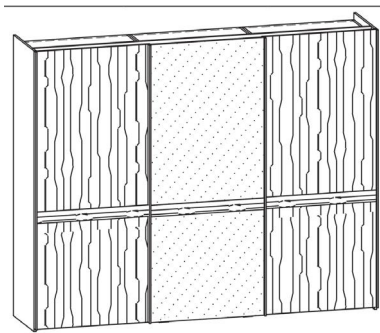

Schiebetürschrank 3-türig

Front in Farbglas
mit Dekoblende unten

links: 2 Innenfächer, 1 Kleiderstange
mitte: 5 Innenfächer
rechts: 2 Innenfächer, 1 Kleiderstange

Breite	Höhe	Tiefe	Front	Bestellnummer
236,2	220,0	68,4	Holz/Farbglas	551/04 46 45
	236,0		Holz/Farbglas	04 56 45
296,2	220,0	68,4	Holz/Farbglas	04 47 45
	236,0		Holz/Farbglas	04 57 45
356,2	220,0	68,4	Holz/Farbglas	04 48 45
	236,0		Holz/Farbglas	04 58 45

Schiebetürschränke

3-türig

Darstellung
Maße in cm

Beschreibung

Asteiche gebürstet
Esche gebürstet
Zirbe
Astrnuss

Innenausführung
Dekospan

Schiebetürschrank 3-türig

Front mit Dekoblende quer
Türen außen: Holzfront
Tür mitte: Farbfront