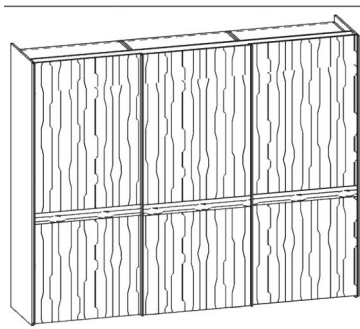

Schiebetürschränke

2-türig

Darstellung
Maße in cm

Breite	Höhe	Tiefe
158,1	220,0	68,4
	236,0	
198,1	220,0	68,4
	236,0	
238,1	220,0	68,4
	236,0	

Beschreibung

Asteiche gebürstet
Esche gebürstet
Zirbe
Astnuss

Innenausführung
Dekospan

Breite	Höhe	Tiefe
158,1	220,0	68,4
	236,0	
198,1	220,0	68,4
	236,0	
238,1	220,0	68,4
	236,0	

Schiebetürschrank 2-türig

Front in Farbglas
mit Dekoblende unten

links: 2 Innenfächer, 1 Kleiderstange
rechts: 2 Innenfächer, 1 Kleiderstange

Front	Bestellnummer
Holz/Farbglas	551/04 41 45
Holz/Farbglas	04 51 45
Holz/Farbglas	04 42 45
Holz/Farbglas	04 52 45
Holz/Farbglas	04 43 45
Holz/Farbglas	04 53 45

Schiebetürschränke

3-türig

Darstellung
Maße in cm