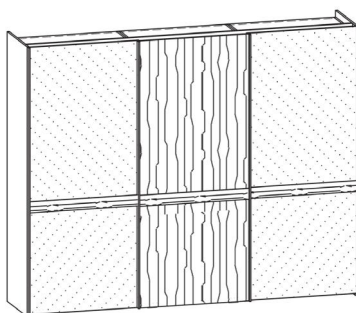

Schiebetürschrank 3-türig

Front mit Dekoblende quer
Türen außen: Holzfront
Tür mitte: Farbfront

links: 2 Innenfächer, 1 Kleiderstange
mitte: 5 Innenfächer
rechts: 2 Innenfächer, 1 Kleiderstange

Breite	Höhe	Tiefe	Tür mitte	Bestellnummer
236,2	220,0	68,4	Lack	551/04 46 46
	236,0		Lack	04 56 46
236,2	220,0	68,4	Farbglas	04 46 47
	236,0		Farbglas	04 56 47
296,2	220,0	68,4	Lack	04 47 46
	236,0		Lack	04 57 46
296,2	220,0	68,4	Farbglas	04 47 47
	236,0		Farbglas	04 57 47
356,2	220,0	68,4	Lack	04 48 46
	236,0		Lack	04 58 46
356,2	220,0	68,4	Farbglas	04 48 47
	236,0		Farbglas	04 58 47