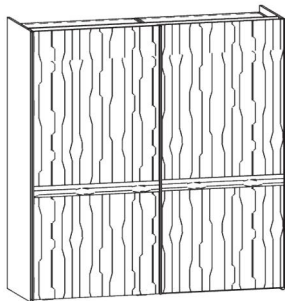

Breiten-/ Höhen-/ Tiefenkürzungen ohne Mehrpreis möglich.

- Frontvarianten:**
- | | |
|----------------|--------------------------|
| Holzfront: | senkrecht furniert |
| Lackfront: | MDF deckend lackiert |
| Farbglasfront: | auf MDF- Rahmen verklebt |

Mögliche Farben für Oberfläche MDF deckend lackiert oder Farbglas
lt. Kollektion

- Lieferung:** zerlegt und verpackt

- ACHTUNG:** **Möbelteile bei denen Kippgefahr besteht, sind grundsätzlich an der Wand zu befestigen.**

Schiebetürschränke

2-türig

Darstellung
Maße in cm

Beschreibung

Asteiche gebürstet
Esche gebürstet
Zirbe
Astrnuss

Innenausführung
Dekospan

Schiebetürschrank 2-türig

Front in Holz senkrecht
mit Dekoblende quer