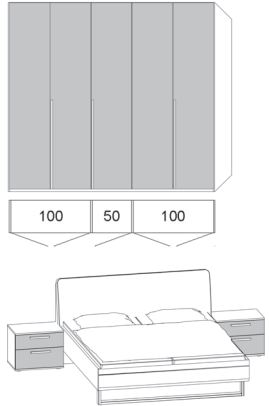

Vorschläge

inkl. 2 Einlegeböden, 1 Kleiderstange, 1 Griff je Fach, Korpus innen Lack weiß, Innentiefe 55,0 cm

Best.-Nr. / Maße
Beschreibung

710

bestehend aus:

Drehtürenschränk

5-türig (100/50R/100),

Türen schlicht

- B 249,6, H 229,4, T 59,5 cm

Bettanlage

Doppelbett mit Polsterkopfteil Luna in Stoffbezug **Maranta Lagune Blau**

und Holzkufe,

inkl. 2 Konsolen mit je 2 Schubkästen

Bett:

- Stellfläche: 149,0, 169,0, 189,0 oder 209,0 x 222,0 cm
- Liegefläche: 140, 160, 180 oder 200 x 200 cm
- Seitenhöhe: 48,4 cm
- Kopfteilhöhe: 105,0 cm
- Fußteilhöhe: 48,6 cm

Konsolen:

- 2 x B 60,0 (B 46,0 preisgleich möglich), H 48,6, T 46,0 cm

Gegen Aufpreis:

1 x 90015 Korpushöhe 207,0 cm (ohne Aufpreis)

1 x 902504 Passepartout ohne Beleuchtung, B +3,8, H +1,9, T 64,0 cm

1 x 902508 Kranz ohne Beleuchtung, B +0, H +1,9, T 64,0 cm

1 x 90343 3er-Set Spot LED

1 x 90353 3er-Set Stab LED

1 x 80281 Polsterkopfteil in Stoffbezug **Maranta Sand** (ohne Aufpreis)

1 x 80282 Polsterkopfteil in Stoffbezug **Maranta Jungle Green** (ohne Aufpreis)