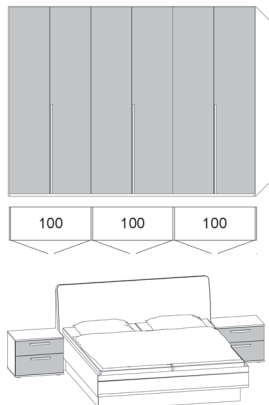

511

bestehend aus:

Drehtürenschränk

6-türig (100/100/100),

Türen schlicht

- B 299,2, H 229,4, T 59,5 cm

Bettanlage

Doppelbett mit Polsterkopfteil Luna in Stoffbezug **Maranta Lagune Blau**

und schwebendem Fußteil,

inkl. 2 Konsolen mit je 2 Schubkästen

Bett:

- Stellfläche: 149,0, 169,0, 189,0 oder 209,0 x 222,0 cm
- Liegefläche: 140, 160, 180 oder 200 x 200 cm
- Seitenhöhe: 48,4 cm
- Kopfteilhöhe: 105,0 cm
- Fußteilhöhe: 48,6 cm

Konsolen:

- 2 x B 60,0 (B 46,0 preisgleich möglich), H 48,6, T 46,0 cm

Gegen Aufpreis:

1 x 90015 Korpushöhe 207,0 cm (ohne Aufpreis)

1 x 903004 Passepartout ohne Beleuchtung, B +3,8, H +1,9, T 64,0 cm

1 x 903008 Kranz ohne Beleuchtung, B +0, H +1,9, T 64,0 cm

1 x 90343 3er-Set Spot LED

1 x 90353 3er-Set Stab LED

1 x 80281 Polsterkopfteil in Stoffbezug **Maranta Sand** (ohne Aufpreis)

1 x 80282 Polsterkopfteil in Stoffbezug **Maranta Jungle Green** (ohne Aufpreis)