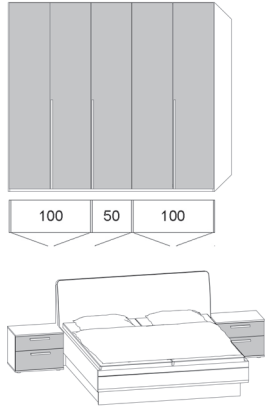

Vorschläge

inkl. 2 Einlegeböden, 1 Kleiderstange, 1 Griff je Fach, Korpus innen Lack weiß, Innentiefe 55,0 cm

Best.-Nr. / Maße
Beschreibung

510

bestehend aus:

Drehtürenschränk

5-türig (100/50R/100),

Türen schlicht

- B 249,6, H 229,4, T 59,5 cm

Bettanlage

Doppelbett mit Polsterkopfteil Luna in Stoffbezug **Maranta Lagune Blau**

und schwebendem Fußteil,

inkl. 2 Konsolen mit je 2 Schubkästen

Bett:

- Stellfläche: 149,0, 169,0, 189,0 oder 209,0 x 222,0 cm
- Liegefläche: 140, 160, 180 oder 200 x 200 cm
- Seitenhöhe: 48,4 cm
- Kopfteilhöhe: 105,0 cm
- Fußteilhöhe: 48,6 cm

Konsolen:

- 2 x B 60,0 (B 46,0 preisgleich möglich), H 48,6, T 46,0 cm

Gegen Aufpreis:

1 x 90015 Korpushöhe 207,0 cm (ohne Aufpreis)

1 x 902504 Passepartout ohne Beleuchtung, B +3,8, H +1,9, T 64,0 cm

1 x 902508 Kranz ohne Beleuchtung, B +0, H +1,9, T 64,0 cm

1 x 90343 3er-Set Spot LED

1 x 90353 3er-Set Stab LED

1 x 80281 Polsterkopfteil in Stoffbezug **Maranta Sand** (ohne Aufpreis)

1 x 80282 Polsterkopfteil in Stoffbezug **Maranta Jungle Green** (ohne Aufpreis)