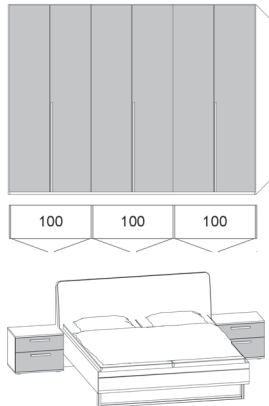

711

bestehend aus:

Drehtürenschränk

6-türig (100/100/100),

Türen schlicht

- B 299,2, H 229,4, T 59,5 cm

Bettanlage

Doppelbett mit Polsterkopfteil Luna in Stoffbezug **Maranta Lagune Blau**

und Holzkufe,

inkl. 2 Konsolen mit je 2 Schubkästen

Bett:

- Stellfläche: 149,0, 169,0, 189,0 oder 209,0 x 222,0 cm
- Liegefläche: 140, 160, 180 oder 200 x 200 cm
- Seitenhöhe: 48,4 cm
- Kopfteilhöhe: 105,0 cm
- Fußteilhöhe: 48,6 cm

Konsolen:

- 2 x B 60,0 (B 46,0 preisgleich möglich), H 48,6, T 46,0 cm

Gegen Aufpreis:

1 x 90015 Korpushöhe 207,0 cm (ohne Aufpreis)

1 x 903004 Passepartout ohne Beleuchtung, B +3,8, H +1,9, T 64,0 cm

1 x 903008 Kranz ohne Beleuchtung, B +0, H +1,9, T 64,0 cm

1 x 90343 3er-Set Spot LED

1 x 90353 3er-Set Stab LED

1 x 80281 Polsterkopfteil in Stoffbezug **Maranta Sand** (ohne Aufpreis)

1 x 80282 Polsterkopfteil in Stoffbezug **Maranta Jungle Green** (ohne Aufpreis)