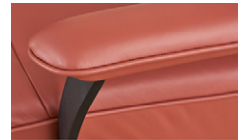

7587 S-LOUNGER

MODELLBESCHREIBUNG

Die S-LOUNGER Sessel bestechen mit einer gelungenen Kombination aus schlanker Formgebung und durchdachter Funktionalität. Durch die Verbindung von Design und Funktion entsteht ein zierlicher und bodenfreier Sessel mit Gesamtkonzept. Modern, zeitlos, in verschiedenen Größen, raffinierten Funktionen und Zusatzausstattungen, sowie Herzwaage und auch Aufstehhilfe.

POLSTERUNG

Verarbeitung Polsteroberfläche: leger
Rücken: Superlastic Formschaum
Rückenaufgabe: Poly-Softschaum

NAHTBILD

Nahtart: Keder
Kontrastziernaht: nicht möglich

SITZKOMFORT

Der Sitzkomfort ist in 3 Härtegraden wählbar:
Superlastic plus mit Federkern
Superlastic med
Superlastic soft

BEZUGSINFORMATION

Rückenspannteil: echt
Bezugsbesonderheiten: für Streifen-, Karo- und Rapportstoffe nicht geeignet
Bezugskombination: nicht möglich

MAGNETHANDSCHALTER

Die elektrische Funktion erfolgt standardmäßig mit einem Handschalter, verbunden mit einem Spiralkabel. Mittels eines Magneten im Handschalter kann dieser am Seitenteil magnetisch befestigt werden.

FUNKFERNBEDIENUNG

Die kabellose Funkfernbedienung mit der Möglichkeit einer Appsteuerung ist optional erhältlich.

UNTERGESTELL

D Holzsteller mit Edelstahlring
43 Buche
58 Wildeiche

N Metallteller Edelstahloptik

O Metallteller Anthrazit

E Metallsternfuß Beige

U Metallsternfuß Edelstahloptik

V Metallsternfuß Anthrazit

Mögliche Beiztöne
43 Buche (lt. Beiztonkarte), 58 Wildeiche (017, 617, 681)