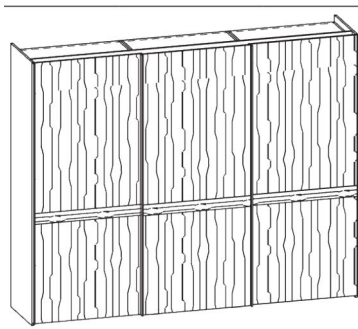

Schiebetürschränke

2-türig

Darstellung
Maße in cm

Breite	Höhe	Tiefe
158,1	220,0	68,4
	236,0	
198,1	220,0	68,4
	236,0	
238,1	220,0	68,4
	236,0	

Beschreibung

Asteiche gebürstet
Esche gebürstet
Zirbe
Astnuss

Innenausführung
Dekospan

Breite	Höhe	Tiefe
158,1	220,0	68,4
	236,0	
198,1	220,0	68,4
	236,0	
238,1	220,0	68,4
	236,0	

Schiebetürschrank 2-türig

Front in Farbglass
mit Dekoblende unten

links: 2 Innenfächer, 1 Kleiderstange
rechts: 2 Innenfächer, 1 Kleiderstange

Front	Bestellnummer
Holz/Farbglass	551/04 41 45
Holz/Farbglass	04 51 45
Holz/Farbglass	04 42 45
Holz/Farbglass	04 52 45
Holz/Farbglass	04 43 45
Holz/Farbglass	04 53 45

Schiebetürschränke

3-türig

Darstellung
Maße in cm