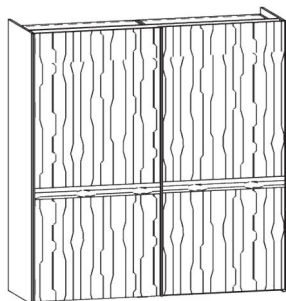

Breiten-/ Höhen-/ Tiefenkürzungen ohne Mehrpreis möglich.

- Frontvarianten:**
- | | |
|----------------|--------------------------|
| Holzfront: | senkrecht furniert |
| Lackfront: | MDF deckend lackiert |
| Farbglasfront: | auf MDF- Rahmen verklebt |

Mögliche Farben für Oberfläche MDF deckend lackiert oder Farbglas lt. Kollektion

- Lieferung:** zerlegt und verpackt

- ACHTUNG:** **Möbelteile bei denen Kippgefahr besteht, sind grundsätzlich an der Wand zu befestigen.**

Schiebetürschränke

2-türig

Darstellung
Maße in cm

Breite	Höhe	Tiefe
158,1	220,0	68,4
	236,0	
198,1	220,0	68,4
	236,0	
238,1	220,0	68,4
	236,0	

Beschreibung

Asteiche gebürstet
Esche gebürstet
Zirbe
Astrnuss