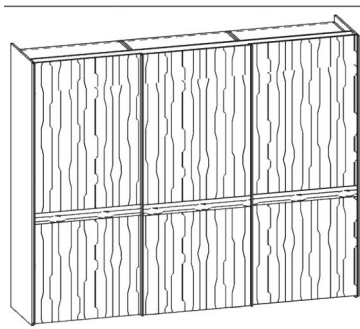

Schiebetürschränke

2-türig

Darstellung
Maße in cm

Breite	Höhe	Tiefe
158,1	220,0	68,4
	236,0	
198,1	220,0	68,4
	236,0	
238,1	220,0	68,4
	236,0	

Beschreibung

Asteiche gebürstet
Esche gebürstet
Zirbe
Astnuss

Innenausführung
Dekospan

Schiebetürschrank 2-türig

Front in Lack
mit Dekoblende unten

links: 2 Innenfächer, 1 Kleiderstange
rechts: 2 Innenfächer, 1 Kleiderstange

Front	Bestellnummer
Holz/Lack	551/04 41 43
Holz/Lack	04 51 43
Holz/Lack	04 42 43
Holz/Lack	04 52 43
Holz/Lack	04 43 43
Holz/Lack	04 53 43

Breite	Höhe	Tiefe
158,1	220,0	68,4
	236,0	
198,1	220,0	68,4
	236,0	
238,1	220,0	68,4
	236,0	

Schiebetürschrank 2-türig

Front in Farbglas
mit Dekoblende unten

links: 2 Innenfächer, 1 Kleiderstange
rechts: 2 Innenfächer, 1 Kleiderstange

Front	Bestellnummer
Holz/Farbglas	551/04 41 45
Holz/Farbglas	04 51 45
Holz/Farbglas	04 42 45
Holz/Farbglas	04 52 45
Holz/Farbglas	04 43 45
Holz/Farbglas	04 53 45

Schiebetürschränke

3-türig

Darstellung
Maße in cm