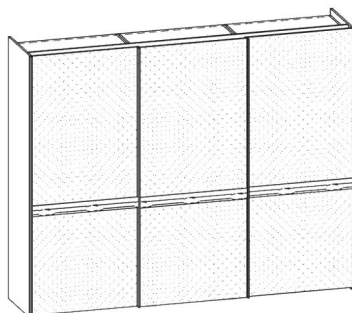

Schiebetürschrank 3-türig

Front in Lack/Farbglas
mit Dekoblende quer

links: 2 Innenfächer, 1 Kleiderstange
mitte: 5 Innenfächer
rechts: 2 Innenfächer, 1 Kleiderstange

Breite	Höhe	Tiefe
236,2	220,0	68,4
	236,0	
236,2	220,0	68,4
	236,0	
296,2	220,0	68,4
	236,0	
296,2	220,0	68,4
	236,0	
356,2	220,0	68,4
	236,0	
356,2	220,0	68,4
	236,0	

Front	Bestellnummer
Lack	551/04 46 42
Lack	04 56 42
Farbglas	04 46 44
Farbglas	04 56 44
Lack	04 47 42
Lack	04 57 42
Farbglas	04 47 44
Farbglas	04 57 44
Lack	04 48 42
Lack	04 58 42
Farbglas	04 48 44
Farbglas	04 58 44