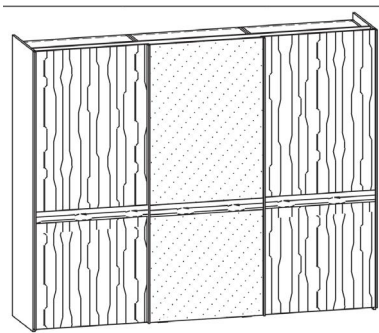

# Schiebetürschränke

3-türig

**Darstellung**  
Maße in cm

**Beschreibung**

Asteiche gebürstet  
Esche gebürstet  
Zirbe  
Astnuss

**Innenausführung**  
Dekospan

## Schiebetürschrank 3-türig

Front in Farbglas  
mit Dekoblende unten

links: 2 Innenfächer, 1 Kleiderstange  
mitte: 5 Innenfächer  
rechts: 2 Innenfächer, 1 Kleiderstange

Breite	Höhe	Tiefe	Front	Bestellnummer
236,2	220,0	68,4	Holz/Farbglas	<b>551/04 46 45</b>
	236,0		Holz/Farbglas	<b>04 56 45</b>
296,2	220,0	68,4	Holz/Farbglas	<b>04 47 45</b>
	236,0		Holz/Farbglas	<b>04 57 45</b>
356,2	220,0	68,4	Holz/Farbglas	<b>04 48 45</b>
	236,0		Holz/Farbglas	<b>04 58 45</b>

# Schiebetürschränke

3-türig

**Darstellung**  
Maße in cm

**Beschreibung**

Asteiche gebürstet  
Esche gebürstet  
Zirbe  
Astrnuss

Innenausführung  
Dekospan