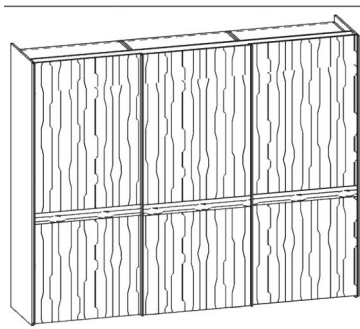

## Schiebetürschrank 2-türig

Front in Farbglass  
mit Dekoblende unten

links: 2 Innenfächer, 1 Kleiderstange  
rechts: 2 Innenfächer, 1 Kleiderstange

Front	Bestellnummer
Holz/Farbglass	<b>551/04 41 45</b>
Holz/Farbglass	<b>04 51 45</b>
Holz/Farbglass	<b>04 42 45</b>
Holz/Farbglass	<b>04 52 45</b>
Holz/Farbglass	<b>04 43 45</b>
Holz/Farbglass	<b>04 53 45</b>

# Schiebetürschränke

3-türig

Darstellung  
Maße in cm

Breite	Höhe	Tiefe
236,2	220,0	68,4
	236,0	
296,2	220,0	68,4
	236,0	
356,2	220,0	68,4
	236,0	

Beschreibung