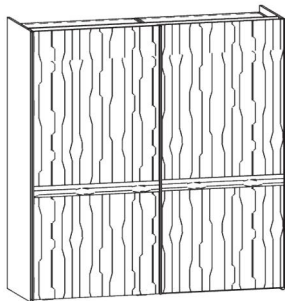

**Breiten-/ Höhen-/ Tiefenkürzungen ohne Mehrpreis möglich.**

- Frontvarianten:**
- |                |                          |
|----------------|--------------------------|
| Holzfront:     | senkrecht furniert       |
| Lackfront:     | MDF deckend lackiert     |
| Farbglasfront: | auf MDF- Rahmen verklebt |

# Schiebetürschränke

2-türig

**Darstellung**  
Maße in cm

Breite	Höhe	Tiefe
158,1	220,0	68,4
	236,0	
198,1	220,0	68,4
	236,0	
238,1	220,0	68,4
	236,0	

**Beschreibung**

Asteiche gebürstet  
Esche gebürstet  
Zirbe  
Astrnuss