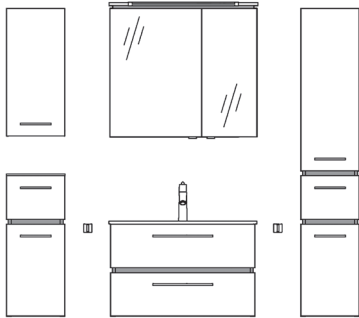

ANGEBOT 3

- Korpus und Kranz: **Riviera Eiche-Nachbildung, quer**
- Front: **Riviera Eiche-Nachbildung, quer**
- Akzentfuge: **Oxid Dunkelgrau-Nachbildung, quer**

bestehend aus:

1 x W01013M7904, 1 x BME013M81001, 1 x SEKE0058004*

* **Achtung:** Benötigt Stromzufuhr.

B 81,0, ca. H 203, T 46,0 cm

Gegen Aufpreis:

1 x **HLW01323304** Hänge-Beimöbel, B 32,0, H 168,5, T 33,0 cm

1 x **ULL55323304** Hänge-Beimöbel, B 32,0, H 78,7, T 33,0 cm

1 x **OKT07321704** Hänge-Beimöbel, B 32,0, H 70,0, T 17,0 cm

1 x **EHM-23-C** Waschtischarmatur

1 x **HHWE2-325** Handtuchhalter