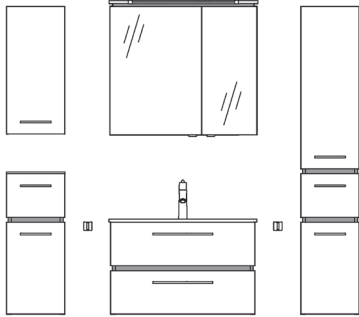

Vorschläge zum Vorzugspreis

(Zubehör siehe Seite 15)

Best.-Nr. / Maße
Beschreibung

ANGEBOT 3

- Korpus und Kranz: **Weiß Glanz**
- Front: **Schneeweiß Glanz**
- Akzentfuge: **Oxid Dunkelgrau-Nachbildung, quer**

bestehend aus:

1 x W01013M7926, 1 x BME013M81001, 1 x SEKE0058026*

* **Achtung:** Benötigt Stromzufuhr.

B 81,0, ca. H 203, T 46,0 cm

Gegen Aufpreis:

1 x **HLW01323326** Hänge-Beimöbel, B 32,0, H 168,5, T 33,0 cm

1 x **ULL55323326** Hänge-Beimöbel, B 32,0, H 78,7, T 33,0 cm

1 x **OKT07321726** Hänge-Beimöbel, B 32,0, H 70,0, T 17,0 cm

1 x **EHM-23-C** Waschtischarmatur

1 x **HHWE2-325** Handtuchhalter