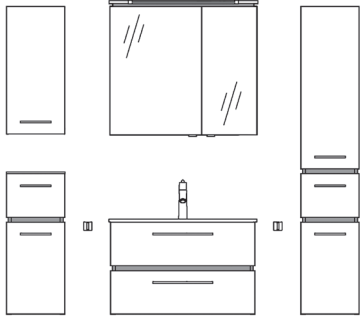

Vorschläge zum Vorzugspreis

(Zubehör siehe Seite 15)

Best.-Nr. / Maße
Beschreibung

ANGEBOT 3

- Korpus und Kranz: **Weiß Glanz**
- Front: **Schneeweiß Glanz**
- Akzentfuge: **Oxid Dunkelgrau-Nachbildung, quer**

bestehend aus:

1 x W01013M7926, 1 x BME013M81001, 1 x SEKE0058026*

* **Achtung:** Benötigt Stromzufuhr.

B 81,0, ca. H 203, T 46,0 cm

Gegen Aufpreis:

- 1 x **HLW01323326** Hänge-Beimöbel, B 32,0, H 168,5, T 33,0 cm
- 1 x **ULL55323326** Hänge-Beimöbel, B 32,0, H 78,7, T 33,0 cm
- 1 x **OKT07321726** Hänge-Beimöbel, B 32,0, H 70,0, T 17,0 cm
- 1 x **EHM-23-C** Waschtischarmatur
- 1 x **HHWE2-325** Handtuchhalter