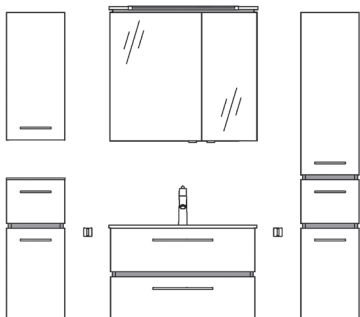

ANGEBOT 3

- Korpus und Kranz: **Oxid Dunkelgrau-Nachbildung, quer**
- Front: **Oxid Dunkelgrau-Nachbildung, quer**
- Akzentfuge: **Oxid Dunkelgrau-Nachbildung, quer**

bestehend aus:

1 x W01013M7940, 1 x BME013M81001, 1 x SEKE0058040*

* **Achtung:** Benötigt Stromzufuhr.

B 81,0, ca. H 203, T 46,0 cm

Gegen Aufpreis:

- 1 x **HLW01323340** Hänge-Beimöbel, B 32,0, H 168,5, T 33,0 cm
- 1 x **ULL55323340** Hänge-Beimöbel, B 32,0, H 78,7, T 33,0 cm
- 1 x **OKT07321740** Hänge-Beimöbel, B 32,0, H 70,0, T 17,0 cm
- 1 x **EHM-23-C** Waschtischarmatur
- 1 x **HHWE2-325** Handtuchhalter