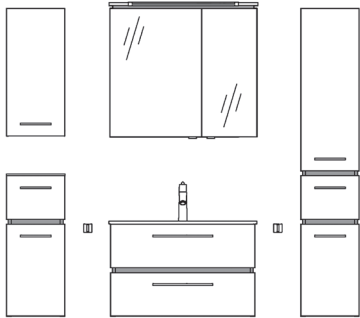

ANGEBOT 3

- Korpus und Kranz: **Riviera Eiche-Nachbildung, quer**
- Front: **Riviera Eiche-Nachbildung, quer**
- Akzentfuge: **Oxid Dunkelgrau-Nachbildung, quer**

bestehend aus:

1 x W01013M7904, 1 x BME013M81001, 1 x SEKE0058004*

* **Achtung:** Benötigt Stromzufuhr.

B 81,0, ca. H 203, T 46,0 cm

Gegen Aufpreis:

- 1 x **HLW01323304** Hänge-Beimöbel, B 32,0, H 168,5, T 33,0 cm
- 1 x **ULL55323304** Hänge-Beimöbel, B 32,0, H 78,7, T 33,0 cm
- 1 x **OKT07321704** Hänge-Beimöbel, B 32,0, H 70,0, T 17,0 cm
- 1 x **EHM-23-C** Waschtischarmatur
- 1 x **HHWE2-325** Handtuchhalter