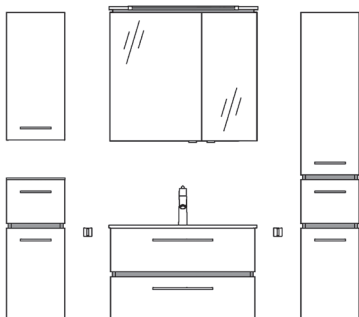

ANGEBOT 3

- Korpus und Kranz: **Oxid Dunkelgrau-Nachbildung, quer**
- Front: **Oxid Dunkelgrau-Nachbildung, quer**
- Akzentfuge: **Oxid Dunkelgrau-Nachbildung, quer**

bestehend aus:

1 x W01013M7940, 1 x BME013M81001, 1 x SEKE0058040*

* **Achtung:** Benötigt Stromzufuhr.

B 81,0, ca. H 203, T 46,0 cm

Gegen Aufpreis:

1 x **HLW01323340** Hänge-Beimöbel, B 32,0, H 168,5, T 33,0 cm

1 x **ULL55323340** Hänge-Beimöbel, B 32,0, H 78,7, T 33,0 cm

1 x **OKT07321740** Hänge-Beimöbel, B 32,0, H 70,0, T 17,0 cm

1 x **EHM-23-C** Waschtischarmatur

1 x **HHWE2-325** Handtuchhalter