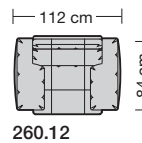

③ **Sitzkissen**
Kammerkissen mit Daunencharakter. Füllung Erpo Selecta RG 80.