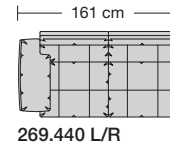

Lucca-LE18 Ausführung Spitzkissen

collection

Produktinformation

① **Nackenstütze**
Kammerkissen mit Daunencharakter. Füllung Polyschaumstäbchen und hochwertige Vliesfasern.

② **Rückenkissen**
Kammerkissen mit Daunencharakter. Füllung Polyschaumstäbchen und hochwertige Vliesfasern.

③ **Sitzkissen**
Kammerkissen mit Daunencharakter. Füllung Erpo Selecta RG 80.

④ **Unterfederung**
Dauerelastische Gummigurtunterfederung mit Polyetherschaumaufgabe und Polyestervliesabdeckung.

⑤ **Stahlrohrkonstruktion**
Das Prinzip der Bequemlichkeit für die stufenlose Anpassung von Rückenlehne und Sitz.

Sitzhöhen

Sitzhöhe 43 cm
Sitzhöhe 46 cm
durch Verlängerung des Seitenteils

⑥ **Fussausführung**
Wangenarmlehne mit Metallfussplatte
Metallkufe
Holzkufe