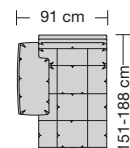

Lucca-LE18 hoch

Ausführung Bodenkissen

Die Sitzkissen sind preisgleich mit oder ohne Trennungsnähte lieferbar.

Sitzhöhe 43 oder 46 cm bei der Bestellung unbedingt angeben.					
	Longchair 2 Armlehnen	Longchair 2 Armlehnen			
Breite	112 x 148 cm	121 x 148 cm			
Bestell-Nr.	260.780	260.790			
Stoffgruppe	13				
	14				
	15				
	16				
	17				
	18				
	19				
	20				
Ledergruppe	Ledergruppe D				
(Leder 170)	Ledergruppe E				
	Ledergruppe F				
(Leder 190)	Ledergruppe G				
	Ledergruppe H				
(Leder 43)	Ledergruppe I				
(Leder 42)	Ledergruppe J				
(Leder 250)	Ledergruppe K				
(Leder 430/45)	Ledergruppe L				
(Leder 390)	Ledergruppe M				
(Leder 450)	Ledergruppe N				
(Leder 550)	Ledergruppe O				
	Ledergruppe P				
	Ledergruppe Q				
Stoffbedarf, ohne Rapport					
140 cm breit	5.70 m	6.00 m			

⑤ **Stahlrohrkonstruktion**
Das Prinzip der Bequemlichkeit für die stufenlose Anpassung von Rückenlehne und Sitz.

Sitzhöhen

Sitzhöhe 43 cm
Sitzhöhe 46 cm
durch Verlängerung des Seitenteils

⑥ **Fussausführung**
Wangenarmlehne mit Metallfussplatte
Metallkufe
Holzkufe