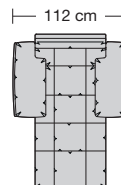

Lucca-LE18 Ausführung Spitzkissen

collection

Produktinformation

① **Nackenstütze**
Kammerkissen mit Daunencharakter. Füllung Polyschaumstäbchen und hochwertige Vliesfasern.

② **Rückenkissen**
Kammerkissen mit Daunencharakter. Füllung Polyschaumstäbchen und hochwertige Vliesfasern.

③ **Sitzkissen**
Kammerkissen mit Daunencharakter. Füllung Erpo Selecta RG 80.

④ **Unterfederung**
Dauerelastische Gummigurtunterfederung mit Polyetherschaumaufgabe und Polyestervliesabdeckung.

⑤ **Stahlrohrkonstruktion**
Das Prinzip der Bequemlichkeit für die stufenlose Anpassung von Rückenlehne und Sitz.

Sitzhöhen

Sitzhöhe 43 cm
Sitzhöhe 46 cm
durch Verlängerung des Seitenteils

⑥ **Fussausführung**
Wangenarmlehne mit Metallfussplatte
Metallkufe
Holzkufe

266.10

266.440 L/R

266.12

266.450 L/R

266.22

266.460 L/R

266.25

260.78 L/R

260.79 L/R

266.32

266.780

266.790

266.60