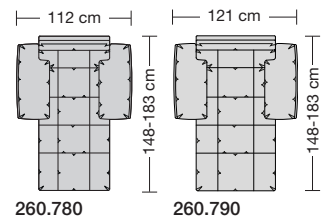

Ertingen, Deutschland

Möbel Letz GmbH
Am Gewerbepark 11
06895 Zahna-Elster

Tel.: 035383 - 6018 50

Fax.: 035383 - 6018 17

collection

erpo[®]
Sitz. Kultur.

Lucca-LE18 hoch
Ausführung Bodenkissen

1. **Zarge**
ca. 9 cm
2. **Armlehnenbreite**
ca. 6 cm
3. **Sitzkissenhöhe**
ca. 15 cm
4. **Rückenkissenhöhe**
ca. 38 cm
5. **Nackenstützenhöhe**
ca. 24 cm
6. **Armlehnenbreite beim Armlehnkissen**
ca. 21 cm
7. **Armlehnkissenbreite**
ca. 27 cm

Sitzhöhen
Sitzhöhe 43 cm
Sitzhöhe 46 cm durch Verlängerung des Seitenteils

⑥ **Fussausführung**
Wangenarmlehne mit Metallfussplatte
Metallkufe
Holzkufe

Lucca-LE18 Ausführung Bodenkissen

collection

Produktinformation

Armlehne mit Holzkufe in Buche natur oder allen Erpo Basisfarben.

Lucca-LE18 hoch

Ausführung Bodenkissen

Die Sitzkissen sind preisgleich mit oder ohne Trennungsnähte lieferbar.

Sitzhöhe 43 oder 46 cm bei der Bestellung unbedingt angeben.					
					
	Sessel	Sessel	Sofa 2-sitzig	Sofa 2 1/2-sitzig	Sofa 3-sitzig
Breite	105 cm	112 cm	180 cm	197 cm	249 cm
Bestell-Nr.	260.10	260.12	260.22	260.25	260.32
Stoffgruppe	13				
	14				
	15				
	16				
	17				
	18				
	19				
	20				
Ledergruppe					
	Ledergruppe D				
(Leder 170)	Ledergruppe E				
	Ledergruppe F				
(Leder 190)	Ledergruppe G				
	Ledergruppe H				
(Leder 43)	Ledergruppe I				
(Leder 42)	Ledergruppe J				
(Leder 250)	Ledergruppe K				
(Leder 430/45)	Ledergruppe L				
(Leder 390)	Ledergruppe M				
(Leder 450)	Ledergruppe N				
(Leder 550)	Ledergruppe O				
	Ledergruppe P				
	Ledergruppe Q				
Stoffbedarf, ohne Rapport					
140 cm breit	5.80 m	6.10 m	9.30 m	10.00 m	12.60 m