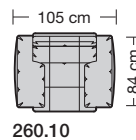

② **Rückenkissen**
Kammerkissen mit Daunencharakter. Füllung Polyschaumstäbchen und hochwertige Vliesfasern.