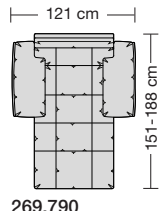

⑤ **Stahlrohrkonstruktion**
Das Prinzip der Bequemlichkeit für die stufenlose Anpassung von Rückenlehne und Sitz.

Sitzhöhen

Sitzhöhe 43 cm
Sitzhöhe 46 cm
durch Verlängerung des Seitenteils

⑥ **Fussausführung**
Wangenarmlehne mit Metallfussplatte
Metallkufe
Holzkufe