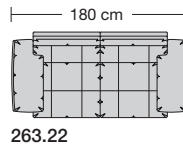

⑤ **Stahlrohrkonstruktion**
Das Prinzip der Bequemlichkeit für die stufenlose Anpassung von Rückenlehne und Sitz.

Sitzhöhen

Sitzhöhe 43 cm
Sitzhöhe 46 cm
durch Verlängerung des Seitenteils

⑥ **Fussausführung**
Wangenarmlehne mit Metallfussplatte
Metallkufe
Holzkufe