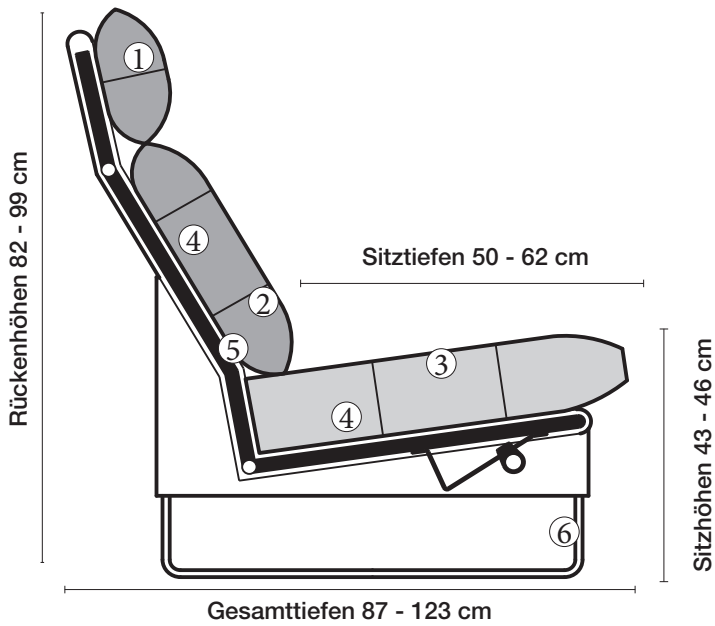

Lucca-LE18 hoch

Ausführung Bodenkissen

Die Sitzkissen sind preisgleich mit oder ohne Trennungsnähte lieferbar.

Sitzhöhe 43 oder 46 cm bei der Bestellung unbedingt angeben.					
	Longchair 2 Armlehnen	Longchair 2 Armlehnen			
Breite	112 x 148 cm	121 x 148 cm			
Bestell-Nr.	260.780	260.790			
Stoffgruppe	13				
	14				
	15				
	16				
	17				
	18				
	19				
	20				
Ledergruppe	Ledergruppe D				
(Leder 170)	Ledergruppe E				
	Ledergruppe F				
(Leder 190)	Ledergruppe G				
	Ledergruppe H				
(Leder 43)	Ledergruppe I				
(Leder 42)	Ledergruppe J				
(Leder 250)	Ledergruppe K				
(Leder 430/45)	Ledergruppe L				
(Leder 390)	Ledergruppe M				
(Leder 450)	Ledergruppe N				
(Leder 550)	Ledergruppe O				
	Ledergruppe P				
	Ledergruppe Q				
Stoffbedarf, ohne Rapport					
140 cm breit	5.70 m	6.00 m			

collection

erpo[®]
Sitz. Kultur.

Lucca-LE18 extra hoch
Ausführung Bodenkissen

Lucca-LE18 Ausführung Bodenkissen

collection

Produktinformation

① **Nackenstütze**
Kammerkissen mit Daunencharakter. Füllung Polyschaumstäbchen und hochwertige Vliesfasern.

⑤ **Stahlrohrkonstruktion**
Das Prinzip der Bequemlichkeit für die stufenlose Anpassung von Rückenlehne und Sitz.

Sitzhöhen

Sitzhöhe 43 cm
Sitzhöhe 46 cm
durch Verlängerung des Seitenteils

⑥ **Fussausführung**
Wangenarmlehne mit Metallfussplatte
Metallkufe
Holzkufe