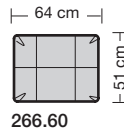

260.79 L/R

266.32

266.780

266.790

266.60

Lucca-LE18 Ausführung Spitzkissen

collection

Produktinformation