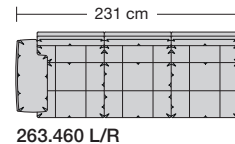

⑤ **Stahlrohrkonstruktion**
Das Prinzip der Bequemlichkeit für die stufenlose Anpassung von Rückenlehne und Sitz.

Sitzhöhen

Sitzhöhe 43 cm
Sitzhöhe 46 cm
durch Verlängerung des Seitenteils

⑥ **Fussausführung**
Wangenarmlehne mit Metallfussplatte
Metallkufe
Holzkufe