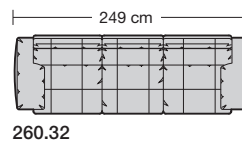

Sitzhöhen
Sitzhöhe 43 cm
Sitzhöhe 46 cm durch Verlängerung des Seitenteils