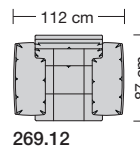

⑤ **Stahlrohrkonstruktion**
Das Prinzip der Bequemlichkeit für die stufenlose Anpassung von Rückenlehne und Sitz.

Sitzhöhen

Sitzhöhe 43 cm
Sitzhöhe 46 cm
durch Verlängerung des Seitenteils

⑥ **Fussausführung**
Wangenarmlehne mit Metallfussplatte
Metallkufe
Holzkufe