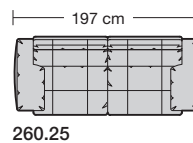

⑤ **Stahlrohrkonstruktion**
Das Prinzip der Bequemlichkeit für die stufenlose Anpassung von Rückenlehne und Sitz.