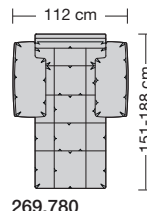

⑤ **Stahlrohrkonstruktion**
Das Prinzip der Bequemlichkeit für die stufenlose Anpassung von Rückenlehne und Sitz.

Sitzhöhen

Sitzhöhe 43 cm
Sitzhöhe 46 cm
durch Verlängerung des Seitenteils

⑥ **Fussausführung**
Wangenarmlehne mit Metallfussplatte
Metallkufe
Holzkufe