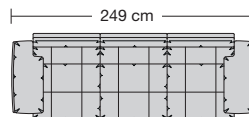

⑤ **Stahlrohrkonstruktion**
Das Prinzip der Bequemlichkeit für die stufenlose Anpassung von Rückenlehne und Sitz.

Sitzhöhen

Sitzhöhe 43 cm
Sitzhöhe 46 cm
durch Verlängerung des Seitenteils

⑥ **Fussausführung**
Wangenarmlehne mit Metallfussplatte
Metallkufe
Holzkufe