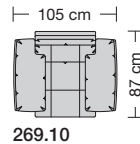

Lucca-LE18 Ausführung Spitzkissen

collection

Produktinformation

① **Nackenstütze**
Kammerkissen mit Daunencharakter. Füllung Polyschaumstäbchen und hochwertige Vliesfasern.

② **Rückenkissen**
Kammerkissen mit Daunencharakter. Füllung Polyschaumstäbchen und hochwertige Vliesfasern.

③ **Sitzkissen**
Kammerkissen mit Daunencharakter. Füllung Erpo Selecta RG 80.

④ **Unterfederung**
Dauerelastische Gummigurtunterfederung mit Polyetherschaumaufgabe und Polyestervliesabdeckung.

⑤ **Stahlrohrkonstruktion**
Das Prinzip der Bequemlichkeit für die stufenlose Anpassung von Rückenlehne und Sitz.

Sitzhöhen

Sitzhöhe 43 cm
Sitzhöhe 46 cm
durch Verlängerung des Seitenteils

⑥ **Fussausführung**
Wangenarmlehne mit Metallfussplatte
Metallkufe
Holzkufe