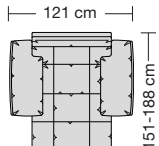

Lucca-LE18 hoch

Ausführung Bodenkissen

Die Sitzkissen sind preisgleich mit oder ohne Trennungsnähte lieferbar.

Sitzhöhe 43 oder 46 cm bei der Bestellung unbedingt angeben.					
	Longchair 2 Armlehnen	Longchair 2 Armlehnen			
Breite	112 x 148 cm	121 x 148 cm			
Bestell-Nr.	260.780	260.790			
Stoffgruppe	13				
	14				
	15				
	16				
	17				
	18				
	19				
	20				
Ledergruppe	Ledergruppe D				
(Leder 170)	Ledergruppe E				
	Ledergruppe F				
(Leder 190)	Ledergruppe G				
	Ledergruppe H				
(Leder 43)	Ledergruppe I				
(Leder 42)	Ledergruppe J				
(Leder 250)	Ledergruppe K				
(Leder 430/45)	Ledergruppe L				
(Leder 390)	Ledergruppe M				
(Leder 450)	Ledergruppe N				
(Leder 550)	Ledergruppe O				
	Ledergruppe P				
	Ledergruppe Q				
Stoffbedarf, ohne Rapport					
140 cm breit	5.70 m	6.00 m			

⑤ **Stahlrohrkonstruktion**
Das Prinzip der Bequemlichkeit für die stufenlose Anpassung von Rückenlehne und Sitz.

Sitzhöhen

Sitzhöhe 43 cm
Sitzhöhe 46 cm
durch Verlängerung des Seitenteils

⑥ **Fussausführung**
Wangenarmlehne mit Metallfussplatte
Metallkufe
Holzkufe