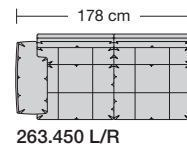

⑤ **Stahlrohrkonstruktion**
Das Prinzip der Bequemlichkeit für die stufenlose Anpassung von Rückenlehne und Sitz.

Sitzhöhen

Sitzhöhe 43 cm
Sitzhöhe 46 cm
durch Verlängerung des Seitenteils

⑥ **Fussausführung**
Wangenarmlehne mit Metallfussplatte
Metallkufe
Holzkufe