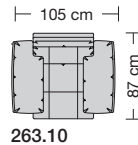

Lucca-LE18 hoch

Ausführung Bodenkissen

Die Sitzkissen sind preisgleich mit oder ohne Trennungsnähte lieferbar.

Sitzhöhe 43 oder 46 cm bei der Bestellung unbedingt angeben.					
	Longchair 2 Armlehnen	Longchair 2 Armlehnen			
Breite	112 x 148 cm	121 x 148 cm			
Bestell-Nr.	260.780	260.790			
Stoffgruppe	13				
	14				
	15				
	16				
	17				
	18				
	19				
	20				
Ledergruppe	Ledergruppe D				
(Leder 170)	Ledergruppe E				
	Ledergruppe F				
(Leder 190)	Ledergruppe G				
	Ledergruppe H				
(Leder 43)	Ledergruppe I				
(Leder 42)	Ledergruppe J				
(Leder 250)	Ledergruppe K				
(Leder 430/45)	Ledergruppe L				
(Leder 390)	Ledergruppe M				
(Leder 450)	Ledergruppe N				
(Leder 550)	Ledergruppe O				
	Ledergruppe P				
	Ledergruppe Q				
Stoffbedarf, ohne Rapport					
140 cm breit	5.70 m	6.00 m			

⑤ **Stahlrohrkonstruktion**
Das Prinzip der Bequemlichkeit für die stufenlose Anpassung von Rückenlehne und Sitz.

Sitzhöhen

Sitzhöhe 43 cm
Sitzhöhe 46 cm
durch Verlängerung des Seitenteils

⑥ **Fussausführung**
Wangenarmlehne mit Metallfussplatte
Metallkufe
Holzkufe