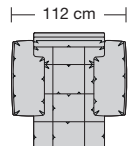

⑤ **Stahlrohrkonstruktion**
Das Prinzip der Bequemlichkeit für die stufenlose Anpassung von Rückenlehne und Sitz.

Sitzhöhen

Sitzhöhe 43 cm
Sitzhöhe 46 cm
durch Verlängerung des Seitenteils

⑥ **Fussausführung**
Wangenarmlehne mit Metallfussplatte
Metallkufe
Holzkufe