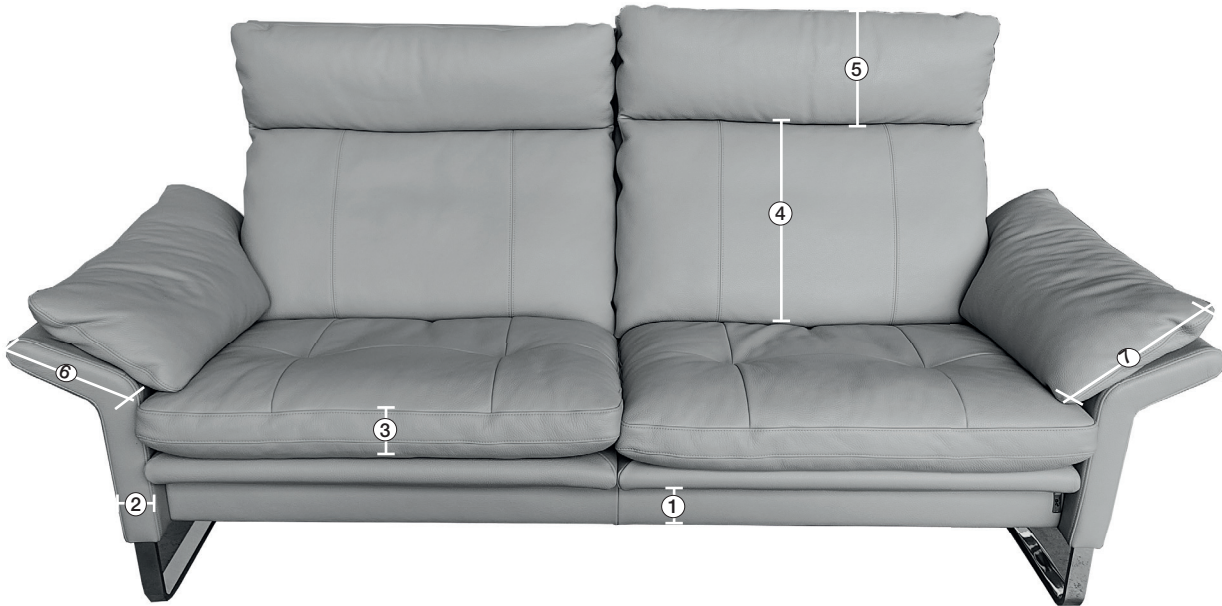

1. **Zarge**
  ca. 9 cm
2. **Armlehnenbreite**
  ca. 6 cm
3. **Sitzkissenhöhe**
  ca. 15 cm
4. **Rückenkissenhöhe**
  ca. 38 cm
5. **Nackenstützenhöhe**
  ca. 24 cm
6. **Armlehnenbreite beim Armlehnkissen**
  ca. 21 cm
7. **Armlehnkissenbreite**
  ca. 27 cm