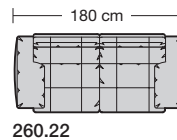

④ **Unterfederung**
Dauerelastische Gummigurtunterfederung mit Polyetherschaumauflage und Polyestervliesabdeckung.