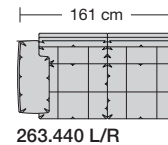

Lucca-LE18 Ausführung Bodenkissen

collection

Produktinformation

① **Nackenstütze**
Kammerkissen mit Daunencharakter. Füllung Polyschaumstäbchen und hochwertige Vliesfasern.

② **Rückenkissen**
Kammerkissen mit Daunencharakter. Füllung Polyschaumstäbchen und hochwertige Vliesfasern.

③ **Sitzkissen**
Kammerkissen mit Daunencharakter. Füllung Erpo Selecta RG 80.

④ **Unterfederung**
Dauerelastische Gummigurtunterfederung mit Polyetherschaumauflage und Polyestervliesabdeckung.

⑤ **Stahlrohrkonstruktion**
Das Prinzip der Bequemlichkeit für die stufenlose Anpassung von Rückenlehne und Sitz.

Sitzhöhen

Sitzhöhe 43 cm
Sitzhöhe 46 cm
durch Verlängerung des Seitenteils

⑥ **Fussausführung**
Wangenarmlehne mit Metallfussplatte
Metallkufe
Holzkufe