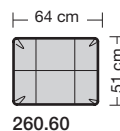

Sitzhöhen
Sitzhöhe 43 cm
Sitzhöhe 46 cm durch Verlängerung des Seitenteils

⑥ **Fussausführung**
Wangenarmlehne mit Metallfussplatte
Metallkufe
Holzkufe

Lucca-LE18 Ausführung Bodenkissen

collection

Produktinformation