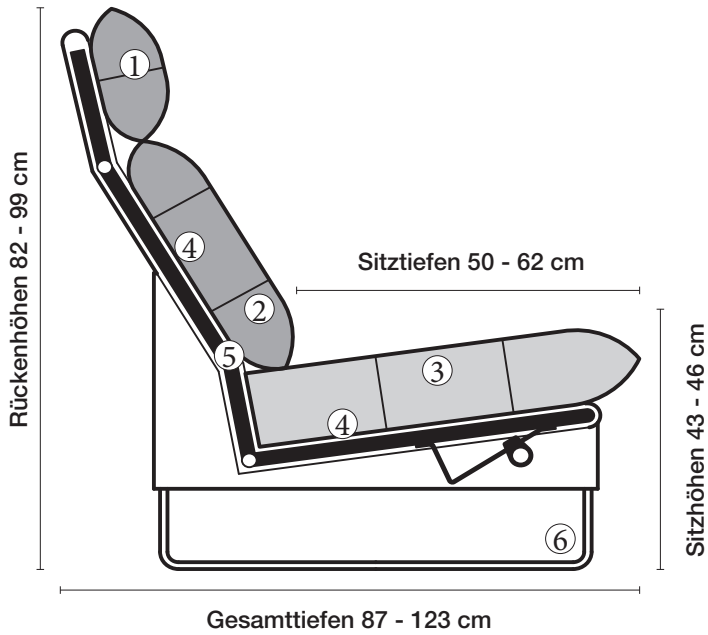

⑤ **Stahlrohrkonstruktion**
Das Prinzip der Bequemlichkeit für die stufenlose Anpassung von Rückenlehne und Sitz.

Sitzhöhen

Sitzhöhe 43 cm
Sitzhöhe 46 cm
durch Verlängerung des Seitenteils

⑥ **Fussausführung**
Wangenarmlehne mit Metallfussplatte
Metallkufe
Holzkufe

Lucca-LE18 hoch

Ausführung Spitzkissen

Die Sitzkissen sind preisgleich mit oder ohne Trennungsnähte lieferbar.

Sitzhöhe 43 oder 46 cm bei der Bestellung unbedingt angeben.					
	Longchair 2 Armlehnen	Longchair 2 Armlehnen			
Breite	112 x 148 cm	121 x 148 cm			
Bestell-Nr.	266.780	266.790			
Stoffgruppe	13				
	14				
	15				
	16				
	17				
	18				
	19				
	20				
Ledergruppe					
	Ledergruppe D				
(Leder 170)	Ledergruppe E				
	Ledergruppe F				
(Leder 190)	Ledergruppe G				
	Ledergruppe H				
(Leder 43)	Ledergruppe I				
(Leder 42)	Ledergruppe J				
(Leder 250)	Ledergruppe K				
(Leder 430/45)	Ledergruppe L				
(Leder 390)	Ledergruppe M				
(Leder 450)	Ledergruppe N				
(Leder 550)	Ledergruppe O				
	Ledergruppe P				
	Ledergruppe Q				
Stoffbedarf, ohne Rapport					
140 cm breit	5.70 m	6.00 m			

collection

erpo[®]
Sitz. Kultur.

Lucca-LE18 extra hoch
Ausführung Spitzkissen

Lucca-LE18 Ausführung Spitzkissen

collection

Produktinformation

① **Nackenstütze**
Kammerkissen mit Daunencharakter. Füllung Polyschaumstäbchen und hochwertige Vliesfasern.