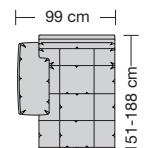

Lucca-LE18 hoch

Ausführung Bodenkissen

Die Sitzkissen sind preisgleich mit oder ohne Trennungsnähte lieferbar.

Sitzhöhe 43 oder 46 cm bei der Bestellung unbedingt angeben.					
	Longchair 2 Armlehnen	Longchair 2 Armlehnen			
Breite	112 x 148 cm	121 x 148 cm			
Bestell-Nr.	260.780	260.790			
Stoffgruppe	13				
	14				
	15				
	16				
	17				
	18				
	19				
	20				
Ledergruppe	Ledergruppe D				
(Leder 170)	Ledergruppe E				
	Ledergruppe F				
(Leder 190)	Ledergruppe G				
	Ledergruppe H				
(Leder 43)	Ledergruppe I				
(Leder 42)	Ledergruppe J				
(Leder 250)	Ledergruppe K				
(Leder 430/45)	Ledergruppe L				
(Leder 390)	Ledergruppe M				
(Leder 450)	Ledergruppe N				
(Leder 550)	Ledergruppe O				
	Ledergruppe P				
	Ledergruppe Q				
Stoffbedarf, ohne Rapport					
140 cm breit	5.70 m	6.00 m			

⑤ **Stahlrohrkonstruktion**
Das Prinzip der Bequemlichkeit für die stufenlose Anpassung von Rückenlehne und Sitz.

Sitzhöhen

Sitzhöhe 43 cm
Sitzhöhe 46 cm
durch Verlängerung des Seitenteils

⑥ **Fussausführung**
Wangenarmlehne mit Metallfussplatte
Metallkufe
Holzkufe