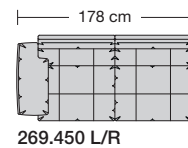

Lucca-LE18 Ausführung Spitzkissen

collection

Produktinformation

① **Nackenstütze**
Kammerkissen mit Daunencharakter. Füllung Polyschaumstäbchen und hochwertige Vliesfasern.

② **Rückenkissen**
Kammerkissen mit Daunencharakter. Füllung Polyschaumstäbchen und hochwertige Vliesfasern.

③ **Sitzkissen**
Kammerkissen mit Daunencharakter. Füllung Erpo Selecta RG 80.

④ **Unterfederung**
Dauerelastische Gummigurtunterfederung mit Polyetherschaumaufgabe und Polyestervliesabdeckung.

⑤ **Stahlrohrkonstruktion**
Das Prinzip der Bequemlichkeit für die stufenlose Anpassung von Rückenlehne und Sitz.

Sitzhöhen

Sitzhöhe 43 cm
Sitzhöhe 46 cm
durch Verlängerung des Seitenteils

⑥ **Fussausführung**
Wangenarmlehne mit Metallfussplatte
Metallkufe
Holzkufe