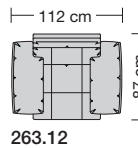

Lucca-LE18 hoch

Ausführung Bodenkissen

Die Sitzkissen sind preisgleich mit oder ohne Trennungsnähte lieferbar.

Sitzhöhe 43 oder 46 cm bei der Bestellung unbedingt angeben.					
	Longchair 2 Armlehnen	Longchair 2 Armlehnen			
Breite	112 x 148 cm	121 x 148 cm			
Bestell-Nr.	260.780	260.790			
Stoffgruppe	13				
	14				
	15				
	16				
	17				
	18				
	19				
	20				
Ledergruppe	Ledergruppe D				
(Leder 170)	Ledergruppe E				
	Ledergruppe F				
(Leder 190)	Ledergruppe G				
	Ledergruppe H				
(Leder 43)	Ledergruppe I				
(Leder 42)	Ledergruppe J				
(Leder 250)	Ledergruppe K				
(Leder 430/45)	Ledergruppe L				
(Leder 390)	Ledergruppe M				
(Leder 450)	Ledergruppe N				
(Leder 550)	Ledergruppe O				
	Ledergruppe P				
	Ledergruppe Q				
Stoffbedarf, ohne Rapport					
140 cm breit	5.70 m	6.00 m			

⑤ **Stahlrohrkonstruktion**
Das Prinzip der Bequemlichkeit für die stufenlose Anpassung von Rückenlehne und Sitz.

Sitzhöhen

Sitzhöhe 43 cm
Sitzhöhe 46 cm
durch Verlängerung des Seitenteils

⑥ **Fussausführung**
Wangenarmlehne mit Metallfussplatte
Metallkufe
Holzkufe