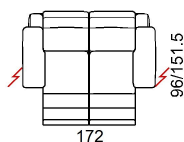

Notiz: Fuer alle Modelle, die nicht abziehbar sind, koennen nur die ausgewaehlten UN-STOFFE verkauft werden!

Multibezug / Zubehör / Elementoptionen

roby_p

Fuß

PM1035

Hocker

Weisen mit Vorbehalt auf eventuelle Änderungen hin, ohne jegliche Vorankündigung, in bezug auf Materialien, Bezüge sowie Maße des Produktes, welche heute in den technischen Datenblättern oder Katalogen enthalten sind. Die angegebenen Maße und Volumen sind indikativ und möglichen Produktionstoleranzen ausgesetzt.

L Laenge - H Hoehe - T Tiefe - SH Sitzhoehe - ST Sitztiefe
Die Abmessungen beziehen sich immer auf die Außenmaße

maße	L 115 H95 T96 SH45 ST55	L 172 H95 T96 SH45 ST55	L 194 H95 T96 SH45 ST55	L 214 H95 T96 SH45 ST55	L 70 H44 T70 SH- ST-
typen nummer	100	200	240	300	540
Beschreibung	sessel 2 al	2 sitz 2al	2 1/2 sitzer 2 al	3 sitzer 2 al	hocker