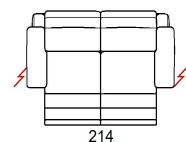

Notiz: Fuer alle Modelle, die nicht abziehbar sind, koennen nur die ausgewaehlten UN-STOFFE verkauft werden!

Multibezug / Zubehör / Elementoptionen

roby_p

Fuß

PM1035

Hocker

Weisen mit Vorbehalt auf eventuelle Änderungen hin, ohne jegliche Vorankündigung, in bezug auf Materialien, Bezüge sowie Maße des Produktes, welche heute in den technischen Datenblättern oder Katalogen enthalten sind. Die angegebenen Maße und Volumen sind indikativ und möglichen Produktionstoleranzen ausgesetzt.

L Laenge - H Hoehe - T Tiefe - SH Sitzhoehe - ST Sitztiefe
Die Abmessungen beziehen sich immer auf die Außenmaße

maße	L 115 H95 T96 SH45 ST55	L 172 H95 T96 SH45 ST55	L 194 H95 T96 SH45 ST55	L 214 H95 T96 SH45 ST55	L 70 H44 T70 SH- ST-
typen nummer	100	200	240	300	540
Beschreibung	sessel 2 al	2 sitz 2al	2 1/2 sitzer 2 al	3 sitzer 2 al	hocker