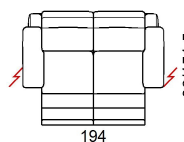

Notiz: Fuer alle Modelle, die nicht abziehbar sind, koennen nur die ausgewaehlten UN-STOFFE verkauft werden!

Multibezug / Zubehör / Elementoptionen

roby_p

Fuß

PM1035

Hocker

Weisen mit Vorbehalt auf eventuelle Änderungen hin, ohne jegliche Vorankündigung, in bezug auf Materialien, Bezüge sowie Maße des Produktes, welche heute in den technischen Datenblättern oder Katalogen enthalten sind. Die angegebenen Maße und Volumen sind indikativ und möglichen Produktionstoleranzen ausgesetzt.

L Laenge - H Hoehe - T Tiefe - SH Sitzhoehe - ST Sitztiefe
Die Abmessungen beziehen sich immer auf die Außenmaße

maße	L 115 H95 T96 SH45 ST55	L 172 H95 T96 SH45 ST55	L 194 H95 T96 SH45 ST55	L 214 H95 T96 SH45 ST55	L 70 H44 T70 SH- ST-
typen nummer	100	200	240	300	540
Beschreibung	sessel 2 al	2 sitz 2al	2 1/2 sitzer 2 al	3 sitzer 2 al	hocker