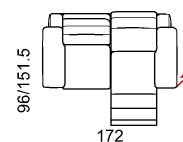

Mechanismus: Relaxausführung erhältlich motorisiert auf elektrischen Metallmechanismus durch seitliche Tastatur bedienbar. Die Gesamttiefe bei geöffnetem Relax beträgt 151,5 cm.

Standard-Füße: PM1035 in Metall glänzend Höhe 12,5 cm. Bei manchen Typen sind versteckte Stützfüße unter der Struktur vorhanden, die nur eine strukturbedingte Funktion haben.

Notiz: Fuer alle Modelle, die nicht abziehbar sind, koennen nur die ausgewaehlten UN-STOFFE verkauft werden!

Multibezug / Zubehör / Elementoptionen

roby_p

Fuß

PM1035

Hocker

Weisen mit Vorbehalt auf eventuelle Änderungen hin, ohne jegliche Vorankündigung, in bezug auf Materialien, Bezüge sowie Maße des Produktes, welche heute in den technischen Datenblättern oder Katalogen enthalten sind. Die angegebenen Maße und Volumen sind indikativ und möglichen Produktionstoleranzen ausgesetzt.

L Laenge - H Hoehe - T Tiefe - SH Sitzhoehe - ST Sitztiefe
Die Abmessungen beziehen sich immer auf die Außenmaße

maße	L 115 H95 T96 SH45 ST55	L 172 H95 T96 SH45 ST55	L 194 H95 T96 SH45 ST55	L 214 H95 T96 SH45 ST55	L 70 H44 T70 SH- ST-
typen nummer	100	200	240	300	540
Beschreibung	sessel 2 al	2 sitz 2al	2 1/2 sitzer 2 al	3 sitzer 2 al	hocker