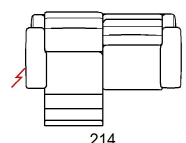

L - H- T- SH- ST-	L - H- T- SH- ST-	L - H- T- SH- ST-	L - H- T- SH- ST-	L - H- T- SH- ST-
Y05	Y06	Y07	Y08	Y09
120 + 173	124 + 612	c37 + b68	174 + 110	613 + 114