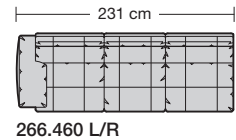

### Sitzhöhen

Sitzhöhe 43 cm  
Sitzhöhe 46 cm  
durch Verlängerung des Seitenteils

⑥ **Fussausführung**  
Wangenarmlehne mit Metallfussplatte  
Metallkufe  
Holzkufe