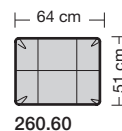

# collection

**erpo**<sup>®</sup>  
Sitz. Kultur.

Lucca-LE18 hoch  
Ausführung Bodenkissen

1. **Zarge**  
ca. 9 cm
2. **Armlehnenbreite**  
ca. 6 cm
3. **Sitzkissenhöhe**  
ca. 15 cm
4. **Rückenkissenhöhe**  
ca. 38 cm
5. **Nackenstützenhöhe**  
ca. 24 cm
6. **Armlehnenbreite beim Armlehnkissen**  
ca. 21 cm
7. **Armlehnkissenbreite**  
ca. 27 cm

**Sitzhöhen**  
Sitzhöhe 43 cm  
Sitzhöhe 46 cm durch Verlängerung des Seitenteils

⑥ **Fussausführung**  
Wangenarmlehne mit Metallfussplatte  
Metallkufe  
Holzkufe