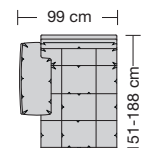

### Sitzhöhen

Sitzhöhe 43 cm  
Sitzhöhe 46 cm  
durch Verlängerung des Seitenteils

⑥ **Fussausführung**  
Wangenarmlehne mit Metallfussplatte  
Metallkufe  
Holzkufe