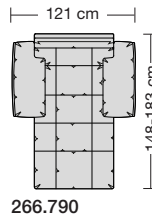

### Sitzhöhen

Sitzhöhe 43 cm  
Sitzhöhe 46 cm  
durch Verlängerung des Seitenteils

⑥ **Fussausführung**  
Wangenarmlehne mit Metallfussplatte  
Metallkufe  
Holzkufe