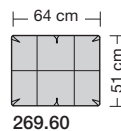

### Sitzhöhen

Sitzhöhe 43 cm  
Sitzhöhe 46 cm  
durch Verlängerung des Seitenteils

⑥ **Fussausführung**  
Wangenarmlehne mit Metallfussplatte  
Metallkufe  
Holzkufe