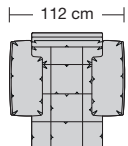

### Sitzhöhen

Sitzhöhe 43 cm  
Sitzhöhe 46 cm  
durch Verlängerung des Seitenteils

⑥ **Fussausführung**  
Wangenarmlehne mit Metallfussplatte  
Metallkufe  
Holzkufe