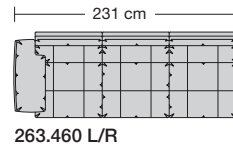

### Sitzhöhen

Sitzhöhe 43 cm  
Sitzhöhe 46 cm  
durch Verlängerung des Seitenteils

⑥ **Fussausführung**  
Wangenarmlehne mit Metallfussplatte  
Metallkufe  
Holzkufe