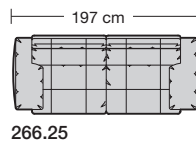

### Sitzhöhen

Sitzhöhe 43 cm  
Sitzhöhe 46 cm  
durch Verlängerung des Seitenteils

⑥ **Fussausführung**  
Wangenarmlehne mit Metallfussplatte  
Metallkufe  
Holzkufe