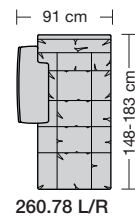

### Sitzhöhen

Sitzhöhe 43 cm  
Sitzhöhe 46 cm  
durch Verlängerung des Seitenteils

⑥ **Fussausführung**  
Wangenarmlehne mit Metallfussplatte  
Metallkufe  
Holzkufe