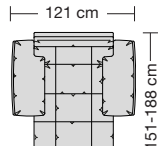

### Sitzhöhen

Sitzhöhe 43 cm  
Sitzhöhe 46 cm  
durch Verlängerung des Seitenteils

⑥ **Fussausführung**  
Wangenarmlehne mit Metallfussplatte  
Metallkufe  
Holzkufe