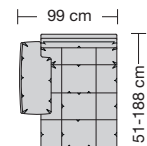

### Sitzhöhen

Sitzhöhe 43 cm  
Sitzhöhe 46 cm  
durch Verlängerung des Seitenteils

⑥ **Fussausführung**  
Wangenarmlehne mit Metallfussplatte  
Metallkufe  
Holzkufe