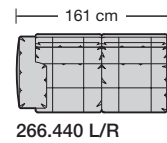

### Sitzhöhen

Sitzhöhe 43 cm  
Sitzhöhe 46 cm  
durch Verlängerung des Seitenteils

⑥ **Fussausführung**  
Wangenarmlehne mit Metallfussplatte  
Metallkufe  
Holzkufe