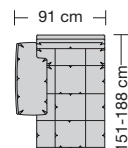

### Sitzhöhen

Sitzhöhe 43 cm  
Sitzhöhe 46 cm  
durch Verlängerung des Seitenteils

⑥ **Fussausführung**  
Wangenarmlehne mit Metallfussplatte  
Metallkufe  
Holzkufe