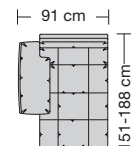

### Sitzhöhen

Sitzhöhe 43 cm  
Sitzhöhe 46 cm  
durch Verlängerung des Seitenteils

⑥ **Fussausführung**  
Wangenarmlehne mit Metallfussplatte  
Metallkufe  
Holzkufe