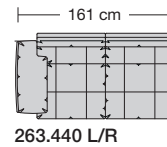

### Sitzhöhen

Sitzhöhe 43 cm  
Sitzhöhe 46 cm  
durch Verlängerung des Seitenteils

⑥ **Fussausführung**  
Wangenarmlehne mit Metallfussplatte  
Metallkufe  
Holzkufe