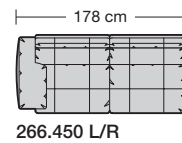

### Sitzhöhen

Sitzhöhe 43 cm  
Sitzhöhe 46 cm  
durch Verlängerung des Seitenteils

⑥ **Fussausführung**  
Wangenarmlehne mit Metallfussplatte  
Metallkufe  
Holzkufe