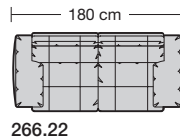

### Sitzhöhen

Sitzhöhe 43 cm  
Sitzhöhe 46 cm  
durch Verlängerung des Seitenteils

⑥ **Fussausführung**  
Wangenarmlehne mit Metallfussplatte  
Metallkufe  
Holzkufe