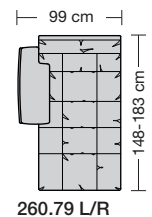

### Sitzhöhen

Sitzhöhe 43 cm  
Sitzhöhe 46 cm  
durch Verlängerung des Seitenteils

⑥ **Fussausführung**  
Wangenarmlehne mit Metallfussplatte  
Metallkufe  
Holzkufe