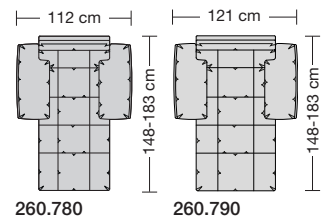

# collection

**erpo**<sup>®</sup>  
Sitz. Kultur.

Lucca-LE18 hoch  
Ausführung Bodenkissen

1. **Zarge**  
ca. 9 cm
2. **Armlehnenbreite**  
ca. 6 cm
3. **Sitzkissenhöhe**  
ca. 15 cm
4. **Rückenkissenhöhe**  
ca. 38 cm
5. **Nackenstützenhöhe**  
ca. 24 cm
6. **Armlehnenbreite beim Armlehnkissen**  
ca. 21 cm
7. **Armlehnkissenbreite**  
ca. 27 cm

**Sitzhöhen**  
Sitzhöhe 43 cm  
Sitzhöhe 46 cm durch Verlängerung des Seitenteils

⑥ **Fussausführung**  
Wangenarmlehne mit Metallfussplatte  
Metallkufe  
Holzkufe