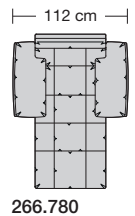

### Sitzhöhen

Sitzhöhe 43 cm  
Sitzhöhe 46 cm  
durch Verlängerung des Seitenteils

⑥ **Fussausführung**  
Wangenarmlehne mit Metallfussplatte  
Metallkufe  
Holzkufe