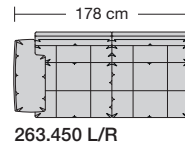

### Sitzhöhen

Sitzhöhe 43 cm  
Sitzhöhe 46 cm  
durch Verlängerung des Seitenteils

⑥ **Fussausführung**  
Wangenarmlehne mit Metallfussplatte  
Metallkufe  
Holzkufe