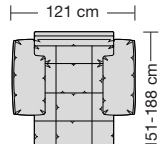

### Sitzhöhen

Sitzhöhe 43 cm  
Sitzhöhe 46 cm  
durch Verlängerung des Seitenteils

⑥ **Fussausführung**  
Wangenarmlehne mit Metallfussplatte  
Metallkufe  
Holzkufe