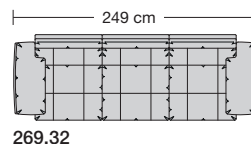

### Sitzhöhen

Sitzhöhe 43 cm  
Sitzhöhe 46 cm  
durch Verlängerung des Seitenteils

⑥ **Fussausführung**  
Wangenarmlehne mit Metallfussplatte  
Metallkufe  
Holzkufe