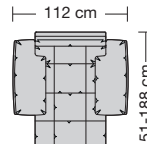

### Sitzhöhen

Sitzhöhe 43 cm  
Sitzhöhe 46 cm  
durch Verlängerung des Seitenteils

⑥ **Fussausführung**  
Wangenarmlehne mit Metallfussplatte  
Metallkufe  
Holzkufe